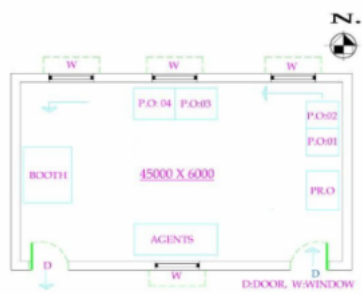

নির্বাচক নিবন্ধন আধিকারিকের স্বাক্ষর

Nazri Naksha

Google Map View

Polling Station Building Front View

Polling Station Front View

Cad View

Key MAP View

বিধানসভা নির্বাচনক্ষেত্রের নং, নাম : 119-বারাসাত
ভাগ নং, নাম : 1-তেঁতুলিয়া (পশ্চিম)