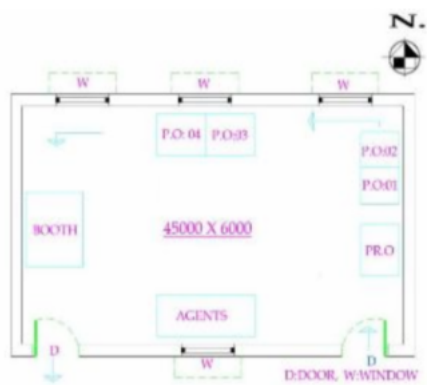

নির্বাচক নিবন্ধন আধিকারিকের স্বাক্ষর

Nazri Naksha

Google Map View

Polling Station Building Front View

Polling Station Front View

Cad View

Key MAP View

1 নাম : সাবিনা বেগম স্বামীর নাম: নূর হামিদ বাড়ির নং : n0089 বয়স : 36 লিঙ্গ : মহিলা	RQL1013499 ফটো উপলব্ধ	2 নাম : নূরনবী পিতার নাম: আকবর আলি বাড়ির নং : n0089 বয়স : 34 লিঙ্গ : পুরুষ	RQL1359686 ফটো উপলব্ধ	3 নাম : সফিক আলি পিতার নাম: এজাহার বাড়ির নং : n0101 বয়স : 55 লিঙ্গ : পুরুষ	RQL1459379 ফটো উপলব্ধ
4 নাম : আব্দুল করিম পিতার নাম: মজিদ আলী বাড়ির নং : এন0106 বয়স : 43 লিঙ্গ : পুরুষ	CKW4083481 ফটো উপলব্ধ	5 নাম : রেশমা বিবি স্বামীর নাম: আব্দুল করিম বাড়ির নং : এন0106 বয়স : 35 লিঙ্গ : মহিলা	RQL1013770 ফটো উপলব্ধ	6 নাম : আঃ খালেক পিতার নাম: ওছমান আলি বাড়ির নং : n0107 বয়স : 70 লিঙ্গ : পুরুষ	WB/13/090/375472 ফটো উপলব্ধ
7 নাম : মোছলেমা বিবি স্বামীর নাম: আতিয়ার রহমান বাড়ির নং : n0093 বয়স : 55 লিঙ্গ : মহিলা	CKW0588723 ফটো উপলব্ধ	8 নাম : সাজেদুন নাহার স্বামীর নাম: কবির আলি বাড়ির নং : n0130 বয়স : 33 লিঙ্গ : মহিলা	RQL1635267 ফটো উপলব্ধ	9 নাম : রিয়াজুল ইসলাম পিতার নাম: রজব আলি বাড়ির নং : n0145 বয়স : 38 লিঙ্গ : পুরুষ	RQL0096040 ফটো উপলব্ধ
10 নাম : আলি হোসেন পিতার নাম: মোসারেফ হোসেন বাড়ির নং : n0144 বয়স : 39 লিঙ্গ : পুরুষ	CKW2898989 ফটো উপলব্ধ	11 নাম : মোহাম্মাদ হাসানুর রহমান পিতার নাম: নূর আলম বাড়ির নং : এন00৮৯ বয়স : 23 লিঙ্গ : পুরুষ	RQL2580330 ফটো উপলব্ধ	12 নাম : হাজিরা বিবি স্বামীর নাম: আজিবর রহমান বাড়ির নং : n0094 বয়স : 33 লিঙ্গ : মহিলা	RQL1502590 ফটো উপলব্ধ
13 নাম : সরিফুল ইসলাম পিতার নাম: নূর মোহাম্মাদ বাড়ির নং : n0089 বয়স : 32 লিঙ্গ : পুরুষ	RQL1635010 ফটো উপলব্ধ	14 নাম : রবিউল ইসলাম পিতার নাম: রউফ আলী বাড়ির নং : N0141 বয়স : 38 লিঙ্গ : পুরুষ	CKW4531927 ফটো উপলব্ধ	15 নাম : রুনুজা বিবি স্বামীর নাম: মোহাম্মদ রহমান আলি বাড়ির নং : n0130 বয়স : 37 লিঙ্গ : মহিলা	RQL1013572 ফটো উপলব্ধ
16 নাম : জোহরা বিবি স্বামীর নাম: শুকুর আলি বাড়ির নং : n0137 বয়স : 59 লিঙ্গ : মহিলা	CKW6100333 ফটো উপলব্ধ	17 নাম : নূর মোহাম্মাদ পিতার নাম: আকবর আলি বাড়ির নং : n0089 বয়স : 51 লিঙ্গ : পুরুষ	CKW2477230 ফটো উপলব্ধ	18 নাম : আমজেদ আলি পিতার নাম: দীন আলি বাড়ির নং : n0095 বয়স : 48 লিঙ্গ : পুরুষ	RQL2308237 ফটো উপলব্ধ
19 নাম : আব্দুস সামাদ পিতার নাম: শুকুর আলি বাড়ির নং : n0137 বয়স : 43 লিঙ্গ : পুরুষ	CKW6100325 ফটো উপলব্ধ	20 নাম : মহিদুল আলি পিতার নাম: সামসুর আলি বাড়ির নং : n0110 বয়স : 39 লিঙ্গ : পুরুষ	CKW4531935 ফটো উপলব্ধ	21 নাম : নূর আলম পিতার নাম: আকবর আলি বাড়ির নং : n0089 বয়স : 41 লিঙ্গ : পুরুষ	CKW5128293 ফটো উপলব্ধ
22 নাম : ইমান আলি পিতার নাম: মহম্মাদ আলি বাড়ির নং : 144 বয়স : 43 লিঙ্গ : পুরুষ	CKW5299144 ফটো উপলব্ধ	23 নাম : মহঃ আজাহার উদ্দিন পিতার নাম: মহঃ সেলিম বাড়ির নং : n0126 বয়স : 29 লিঙ্গ : পুরুষ	RQL1808641 ফটো উপলব্ধ	24 নাম : নাসির আলি পিতার নাম: আশরাফ আলি বাড়ির নং : n0104 বয়স : 36 লিঙ্গ : পুরুষ	RQL1359579 ফটো উপলব্ধ
25 নাম : মোঃ লুৎফার আলি পিতার নাম: আব্দুল রহিম বাড়ির নং : n0109 বয়স : 44 লিঙ্গ : পুরুষ	CKW3017241 ফটো উপলব্ধ	26 নাম : মহঃ ছাত্তার আলি পিতার নাম: দিদার বক্স বাড়ির নং : এন ০১১৬ বয়স : 48 লিঙ্গ : পুরুষ	RQL2308526 ফটো উপলব্ধ	27 নাম : তারজিনা খাতুন স্বামীর নাম: মহঃ লোকমান আলি বাড়ির নং : n0109 বয়স : 32 লিঙ্গ : মহিলা	RQL1931567 ফটো উপলব্ধ
28 নাম : তুহিনা সুলতানা স্বামীর নাম: হাফিজুর রহমান বাড়ির নং : এন০০৮৭ বয়স : 24 লিঙ্গ : মহিলা	RQL2580504 ফটো উপলব্ধ	29 নাম : বন্ধার আলি পিতার নাম: আব্দুল মুজিদ বাড়ির নং : n0158 বয়স : 45 লিঙ্গ : পুরুষ	CKW2898658 ফটো উপলব্ধ	30 নাম : সহিদুল ইসলাম পিতার নাম: বাবুর আলি বাড়ির নং : n0143 বয়স : 40 লিঙ্গ : পুরুষ	CKW2898542 ফটো উপলব্ধ