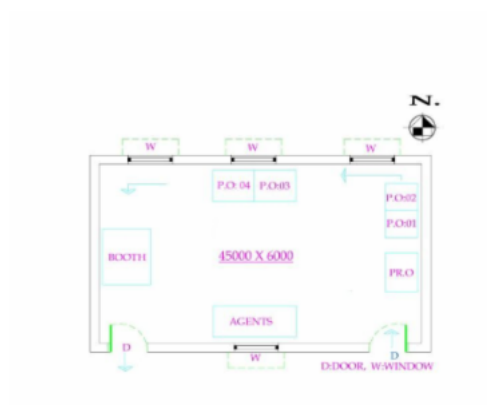

নির্বাচক নিবন্ধন আধিকারিকের স্বাক্ষর

Nazri Naksha

Google Map View

Polling Station Building Front View

Polling Station Front View

Cad View

Key MAP View

1 নাম : রাবিয়া বিবি স্বামীর নাম: সাদ্দাম হোসেন বাড়ির নং : n0124 বয়স : 27 লিঙ্গ : মহিলা	RQL2148765 ফটো উপলব্ধ	2 নাম : ফেরদৌসী বিবি স্বামীর নাম: জুমান আলি বাড়ির নং : n0113 বয়স : 40 লিঙ্গ : মহিলা	CKW5128533 ফটো উপলব্ধ	3 নাম : রোকিয়া স্বামীর নাম: এনছান বাড়ির নং : n0114 বয়স : 55 লিঙ্গ : মহিলা	RQL0100057 ফটো উপলব্ধ
4 নাম : মহ মিরাজ হোসেন পিতার নাম: এনছান আলী বাড়ির নং : n0114 বয়স : 53 লিঙ্গ : পুরুষ	RQL2700565 ফটো উপলব্ধ	5 নাম : নারগিস বিবি স্বামীর নাম: হাসেম আলি বাড়ির নং : n0112 বয়স : 36 লিঙ্গ : মহিলা	RQL1635408 ফটো উপলব্ধ	6 নাম : হাসেম আলি পিতার নাম: ইসমাইল আলি বাড়ির নং : n0112 বয়স : 36 লিঙ্গ : পুরুষ	RQL1160225 ফটো উপলব্ধ
7 নাম : নুরইসলাম আলি পিতার নাম: জমাত বাড়ির নং : n0112 বয়স : 52 লিঙ্গ : পুরুষ	WB/13/090/378022 ফটো উপলব্ধ	8 নাম : ইমামন বিবি স্বামীর নাম: জমাত আলি বাড়ির নং : n0112 বয়স : 75 লিঙ্গ : মহিলা	WB/13/090/378630 ফটো উপলব্ধ	9 নাম : আজহার উদ্দিন পিতার নাম: নজরুল ইসলাম বাড়ির নং : n0110 বয়স : 36 লিঙ্গ : পুরুষ	RQL0880773 ফটো উপলব্ধ
10 নাম : মহ আমিনুর রহমান পিতার নাম: মহ খলিল মন্ডল বাড়ির নং : n0110 বয়স : 43 লিঙ্গ : পুরুষ	CKW4296711 ফটো উপলব্ধ	11 নাম : শোকরজান বিবি স্বামীর নাম: খলিল বাড়ির নং : n0110 বয়স : 70 লিঙ্গ : মহিলা	WB/13/090/378629 ফটো উপলব্ধ	12 নাম : স্টুট সবানা খাতুন পিতার নাম: মেকাইল আলি বাড়ির নং : সরবারিয়া বয়স : 21 লিঙ্গ : মহিলা	RQL2738532 ফটো উপলব্ধ
13 নাম : মহিদুল ইসলাম পিতার নাম: মহিদুল ইসলাম বাড়ির নং : n0005 বয়স : 35 লিঙ্গ : পুরুষ	RQL1359884 ফটো উপলব্ধ	14 নাম : সাবিনা বিবি স্বামীর নাম: মোঃ মহাসিন আলি বাড়ির নং : n0008 বয়স : 40 লিঙ্গ : মহিলা	RQL1635457 ফটো উপলব্ধ	15 নাম : লাহলি বিবি স্বামীর নাম: জমাত বাড়ির নং : n0011 বয়স : 70 লিঙ্গ : মহিলা	RQL2704740 ফটো উপলব্ধ
16 নাম : সেলিমা খাতুন স্বামীর নাম: মহিদুল ইসলাম বাড়ির নং : এন0068 বয়স : 29 লিঙ্গ : মহিলা	TDM1805282 ফটো উপলব্ধ	17 নাম : রেজিনা বিবি স্বামীর নাম: নাজিবুল আলি বাড়ির নং : n0129 বয়স : 38 লিঙ্গ : মহিলা	RQL1931799 ফটো উপলব্ধ	18 নাম : মঃ রবিউল ইসলাম পিতার নাম: মোঃ নূর ইসলাম বাড়ির নং : n0112 বয়স : 32 লিঙ্গ : পুরুষ	RQL1503275 ফটো উপলব্ধ
19 নাম : রহিমা খাতুন (বিবি) স্বামীর নাম: মো: জলিল বাড়ির নং : n0123 বয়স : 28 লিঙ্গ : মহিলা	RQL2168078 ফটো উপলব্ধ	20 নাম : মাস্পি খাতুন (বিবি) স্বামীর নাম: মহাসিন আলি বাড়ির নং : n0123 বয়স : 28 লিঙ্গ : মহিলা	RQL2148435 ফটো উপলব্ধ	21 নাম : নাহার বানু বিবি স্বামীর নাম: আমিনুর রহমান বাড়ির নং : n0110 বয়স : 30 লিঙ্গ : মহিলা	RQL2157576 ফটো উপলব্ধ
22 নাম : রোজিনা বিবি স্বামীর নাম: খতিব তরফদার বাড়ির নং : n0056 বয়স : 36 লিঙ্গ : মহিলা	RQL2166759 ফটো উপলব্ধ	23 নাম : মোঃ রাসাদুল ইসলাম পিতার নাম: আব্দুল রসিদ বাড়ির নং : n0075 বয়স : 27 লিঙ্গ : পুরুষ	RQL2165504 ফটো উপলব্ধ	24 নাম : সাহারা বিবি স্বামীর নাম: আব্দুল রসিদ বাড়ির নং : n0075 বয়স : 50 লিঙ্গ : মহিলা	RQL2750040 ফটো উপলব্ধ
25 নাম : হাসনুহানা পিতার নাম: মোকসেদ আলি বাড়ির নং : n0189 বয়স : 27 লিঙ্গ : মহিলা	RQL2049385 ফটো উপলব্ধ	26 নাম : নাজমা খাতুন পিতার নাম: আলি আলাউদ্দিন বাড়ির নং : n0183 বয়স : 32 লিঙ্গ : মহিলা	RQL2049328 ফটো উপলব্ধ	27 নাম : জেমিলা বিবি স্বামীর নাম: কুতুবউদ্দিন আলি বাড়ির নং : n0182 বয়স : 39 লিঙ্গ : মহিলা	RQL2049310 ফটো উপলব্ধ
28 নাম : আশ্বিয়া বিবি স্বামীর নাম: ইসলাম আলি বাড়ির নং : n0045 বয়স : 46 লিঙ্গ : মহিলা	RQL1160183 ফটো উপলব্ধ	29 নাম : জোহর আলি মায়ের নাম: বিবিজান বিবি বাড়ির নং : n0045 বয়স : 41 লিঙ্গ : পুরুষ	RQL0880583 ফটো উপলব্ধ	30 নাম : বিবিজান বিবি স্বামীর নাম: মাহমুদ বাড়ির নং : n0045 বয়স : 70 লিঙ্গ : মহিলা	WB/13/090/378229 ফটো উপলব্ধ