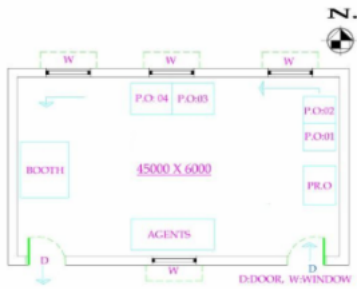

নির্বাচক নিবন্ধন আধিকারিকের স্বাক্ষর

Nazri Naksha

Google Map View

Polling Station Building Front View

Polling Station Front View

Cad View

Key MAP View

1 নাম : নেপাল মিত্র পিতার নাম : নিরোদ মিত্রী বাড়ির নং : এন0341 বয়স : 39 লিঙ্গ : পুরুষ	CKW5118872 ফটো উপলব্ধ	2 নাম : মিতালী পাল বিশ্বাস স্বামীর নাম : সৌরভ বিশ্বাস বাড়ির নং : n0120 বয়স : 41 লিঙ্গ : মহিলা	CKW2967610 ফটো উপলব্ধ	3 নাম : সোমা মন্ডল(দাস) স্বামীর নাম : শান্তনু মন্ডল বাড়ির নং : n0286 বয়স : 36 লিঙ্গ : মহিলা	CKW5296389 ফটো উপলব্ধ
4 নাম : শঙ্করী মন্ডল পিতার নাম : বিনোদ চন্দ্র মন্ডল বাড়ির নং : দুর্গাপুর বয়স : 60 লিঙ্গ : মহিলা	AEJ5048699 ফটো উপলব্ধ	5 নাম : শিউলী পাল পিতার নাম : বিজয় কুমার পাল বাড়ির নং : পাট নং 119/05 বয়স : 25 লিঙ্গ : মহিলা	WCI2209534 ফটো উপলব্ধ	6 নাম : প্রতিমা ভট্টাচার্য পিতার নাম : সতীশ অধিকারী বাড়ির নং : n0037 বয়স : 50 লিঙ্গ : মহিলা	CKW2447985 ফটো উপলব্ধ
7 নাম : রাজদীপ অধিকারী পিতার নাম : অজিত অধিকারী বাড়ির নং : n0118 বয়স : 26 লিঙ্গ : পুরুষ	RQL2164051 ফটো উপলব্ধ	8 নাম : সুব্রত অধিকারী পিতার নাম : অজিত অধিকারী বাড়ির নং : n0118 বয়স : 27 লিঙ্গ : পুরুষ	RQL2155893 ফটো উপলব্ধ	9 নাম : মায়ী অধিকারী পিতার নাম : অজিত অধিকারী বাড়ির নং : n0037 বয়স : 56 লিঙ্গ : মহিলা	CKW2858116 ফটো উপলব্ধ
10 নাম : রনজিত অধিকারী পিতার নাম : গোপীনাথ অধিকারী বাড়ির নং : এন০০৪৭ বয়স : 54 লিঙ্গ : পুরুষ	CKW2448892 ফটো উপলব্ধ	11 নাম : চৈতি মাহাতো পিতার নাম : প্রশান্ত মাহাতো বাড়ির নং : n0037 বয়স : 29 লিঙ্গ : মহিলা	RQL1921535 ফটো উপলব্ধ	12 নাম : পুষ্প ভট্টাচার্য(অধিকারী) স্বামীর নাম : তরন ভট্টাচার্য বাড়ির নং : n0037 বয়স : 64 লিঙ্গ : মহিলা	CKW2447977 ফটো উপলব্ধ
13 নাম : প্রবীর অধিকারী পিতার নাম : শতীশ অধিকারী বাড়ির নং : n0037 বয়স : 48 লিঙ্গ : পুরুষ	CKW2447084 ফটো উপলব্ধ	14 নাম : প্রভারানী অধিকারী স্বামীর নাম : গোপীনাথ অধিকারী বাড়ির নং : n0118 বয়স : 86 লিঙ্গ : মহিলা	CKW2446995 ফটো উপলব্ধ	15 নাম : অজিত অধিকারী পিতার নাম : গোপীনাথ অধিকারী বাড়ির নং : n0118 বয়স : 52 লিঙ্গ : পুরুষ	CKW2962884 ফটো উপলব্ধ
16 নাম : সমীর অধিকারী পিতার নাম : গোপীনাথ অধিকারী বাড়ির নং : n0118 বয়স : 62 লিঙ্গ : পুরুষ	CKW4776340 ফটো উপলব্ধ	17 নাম : ব্রজেশ্বর অধিকারী পিতার নাম : জগবন্ধু অধিকারী বাড়ির নং : n0132 বয়স : 69 লিঙ্গ : পুরুষ	WB/12/077/138545 ফটো উপলব্ধ	18 নাম : বিপ্লব অধিকারী পিতার নাম : ব্রজেশ্বর অধিকারী বাড়ির নং : এন0067 বয়স : 42 লিঙ্গ : পুরুষ	CKW2858090 ফটো উপলব্ধ
19 নাম : মৌমিতা অধিকারী স্বামীর নাম : বিপ্লব অধিকারী বাড়ির নং : n0132 বয়স : 35 লিঙ্গ : মহিলা	RQL1616192 ফটো উপলব্ধ	20 নাম : মৌমিতা অধিকারী পিতার নাম : ব্রজেশ্বর অধিকারী বাড়ির নং : n0132 বয়স : 39 লিঙ্গ : মহিলা	CKW4524492 ফটো উপলব্ধ	21 নাম : শুভম দে পিতার নাম : চঞ্চল দে বাড়ির নং : n0037 বয়স : 30 লিঙ্গ : পুরুষ	RQL2015709 ফটো উপলব্ধ
22 নাম : শুক্লা রানী আইচ স্বামীর নাম : শেখর কুমার আইচ বাড়ির নং : n0121 বয়স : 43 লিঙ্গ : মহিলা	CKW2858173 ফটো উপলব্ধ	23 নাম : মানি ওরাও স্বামীর নাম : বিশ্বনাথ ওরাও বাড়ির নং : n0069 বয়স : 52 লিঙ্গ : মহিলা	CKW0497610 ফটো উপলব্ধ	24 নাম : শিবু ওরাও পিতার নাম : বিশ্বনাথ ওরাও বাড়ির নং : n0069 বয়স : 44 লিঙ্গ : পুরুষ	CKW2858199 ফটো উপলব্ধ
25 নাম : বৈদ্য নাথ ওরাও পিতার নাম : বিশ্বনাথ ওরাও বাড়ির নং : n0069 বয়স : 41 লিঙ্গ : পুরুষ	CKW2963056 ফটো উপলব্ধ	26 নাম : অভিজিৎ কুন্ডু পিতার নাম : সুবোধ কুন্ডু বাড়ির নং : n0109 বয়স : 53 লিঙ্গ : পুরুষ	CKW2446953 ফটো উপলব্ধ	27 নাম : ইন্দ্রজিৎ কুন্ডু পিতার নাম : সুবোধ কুন্ডু বাড়ির নং : n0109 বয়স : 45 লিঙ্গ : পুরুষ	CKW2858322 ফটো উপলব্ধ
28 নাম : পবিত্র কুমার মন্ডল পিতার নাম : রণজিত কুমার মন্ডল বাড়ির নং : n0009 বয়স : 50 লিঙ্গ : পুরুষ	CKW4557567 ফটো উপলব্ধ	29 নাম : তারকনাথ কর্মকার পিতার নাম : হরিপদ কর্মকার বাড়ির নং : n0018 বয়স : 59 লিঙ্গ : পুরুষ	CKW2448686 ফটো উপলব্ধ	30 নাম : শিখারানী কর্মকার স্বামীর নাম : তারক কর্মকার বাড়ির নং : n0018 বয়স : 54 লিঙ্গ : মহিলা	CKW2963221 ফটো উপলব্ধ