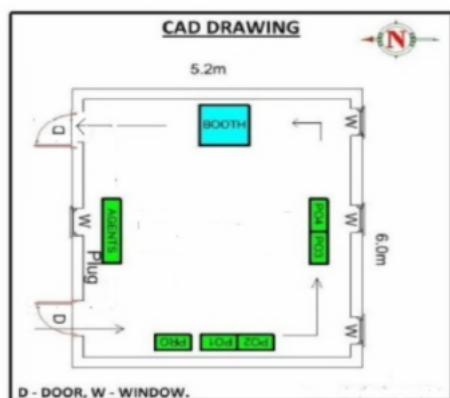

নির্বাচক নিবন্ধন আধিকারিকের স্বাক্ষর

Nazri Naksha

Google Map View

Polling Station Building Front View

Polling Station Front View

Cad View

Key MAP View

1 নাম : সুপর্ণা (দে) চ্যাটার্জী স্বামীর নাম: প্রতিম কুমার চ্যাটার্জী বাড়ির নং : n0047 বয়স : 46 লিঙ্গ : মহিলা	CKW3829942 ফটো উপলব্ধ	2 নাম : সায়ন আচার্য পিতার নাম: বিশ্বজিৎ আচার্য বাড়ির নং : 25 বয়স : 28 লিঙ্গ : পুরুষ	RQL1937192 ফটো উপলব্ধ	3 নাম : শর্মিলা আচার্য স্বামীর নাম: বিশ্বজিৎ আচার্য বাড়ির নং : 25no বয়স : 57 লিঙ্গ : মহিলা	RQL1508704 ফটো উপলব্ধ
4 নাম : দেবশীষ আচার্য পিতার নাম: নিকুঞ্জ বিনোদ আচার্য বাড়ির নং : n0017 বয়স : 64 লিঙ্গ : পুরুষ	WB/13/090/477135 ফটো উপলব্ধ	5 নাম : ঋষি অরবিন্দ আচার্য পিতার নাম: নিকুঞ্জ বিনোদ আচার্য বাড়ির নং : 25 বয়স : 72 লিঙ্গ : পুরুষ	WB/13/090/477209 ফটো উপলব্ধ	6 নাম : কৃষ্ণা আচার্য স্বামীর নাম: শুভাশিষ আচার্য বাড়ির নং : 25 বয়স : 60 লিঙ্গ : মহিলা	RQL2255115 ফটো উপলব্ধ
7 নাম : শুভাশিষ আচার্য পিতার নাম: নিকুঞ্জ বিনোদ আচার্য বাড়ির নং : 25 বয়স : 67 লিঙ্গ : পুরুষ	RQL2255107 ফটো উপলব্ধ	8 নাম : সুস্মিতা আচার্য পিতার নাম: শুভাশিষ আচার্য বাড়ির নং : n0017 বয়স : 30 লিঙ্গ : মহিলা	RQL1642065 ফটো উপলব্ধ	9 নাম : পদ্মাবতী আচার্য স্বামীর নাম: দেবশীষ আচার্য বাড়ির নং : 25 বয়স : 48 লিঙ্গ : মহিলা	CKW2436590 ফটো উপলব্ধ
10 নাম : সব্যসাচী আচার্য পিতার নাম: শুভাশিষ আচার্য বাড়ির নং : 25 বয়স : 37 লিঙ্গ : পুরুষ	RQL0170795 ফটো উপলব্ধ	11 নাম : বিশ্বজিৎ আচার্য পিতার নাম: নিকুঞ্জ বিনোদ আচার্য বাড়ির নং : n0017 বয়স : 66 লিঙ্গ : পুরুষ	RQL1508696 ফটো উপলব্ধ	12 নাম : কৃষ্ণা ওরাও পিতার নাম: কার্তিক ওরাও বাড়ির নং : এন0377 বয়স : 30 লিঙ্গ : মহিলা	REO1867605 ফটো উপলব্ধ
13 নাম : শ্রাবণী ওরাও স্বামীর নাম: সায়ন ওরাও বাড়ির নং : বয়স : 24 লিঙ্গ : মহিলা	RQL2575728 ফটো উপলব্ধ	14 নাম : সুমনা ওরাও পিতার নাম: দাসু ওরাও বাড়ির নং : নং163 বয়স : 23 লিঙ্গ : মহিলা	RQL2511418 ফটো উপলব্ধ	15 নাম : মনিকা ওরাও স্বামীর নাম: যুগী ওরাও বাড়ির নং : n0420 বয়স : 31 লিঙ্গ : মহিলা	XLJ0739433 ফটো উপলব্ধ
16 নাম : জরনী ওরাও মায়ের নাম: নাগী ওরাও বাড়ির নং : n0262 বয়স : 50 লিঙ্গ : মহিলা	RQL1508712 ফটো উপলব্ধ	17 নাম : বাসন্তী ওরাও পিতার নাম: জৌরু ওরাও বাড়ির নং : এন0179 বয়স : 26 লিঙ্গ : মহিলা	RQL2192581 ফটো উপলব্ধ	18 নাম : জিদিয়া ওরাও মায়ের নাম: সুফ্রো ওরাও বাড়ির নং : এন0158 বয়স : 25 লিঙ্গ : মহিলা	RQL2199065 ফটো উপলব্ধ
19 নাম : নুমি ওরাও মায়ের নাম: বুড়কি ওরাও বাড়ির নং : n0170 বয়স : 28 লিঙ্গ : মহিলা	RQL2053106 ফটো উপলব্ধ	20 নাম : মাহী ওরাও পিতার নাম: সোমরা ওরাও বাড়ির নং : n0327 বয়স : 50 লিঙ্গ : মহিলা	RQL1814177 ফটো উপলব্ধ	21 নাম : মামনি ওরাও স্বামীর নাম: রাম ওরাও বাড়ির নং : n0263 বয়স : 39 লিঙ্গ : মহিলা	RQL1508746 ফটো উপলব্ধ
22 নাম : ঘাসিয়া ওরাও পিতার নাম: লাছু ওরাও বাড়ির নং : n0418 বয়স : 27 লিঙ্গ : মহিলা	RQL2133049 ফটো উপলব্ধ	23 নাম : বাকুলী ওরাও পিতার নাম: সোমরা ওরাও বাড়ির নং : n0414 বয়স : 30 লিঙ্গ : মহিলা	RQL2167518 ফটো উপলব্ধ	24 নাম : মীনা ওরাও স্বামীর নাম: রতন ওরাও বাড়ির নং : n0206 বয়স : 33 লিঙ্গ : মহিলা	SY1118520 ফটো উপলব্ধ
25 নাম : দেব ওরাও পিতার নাম: হাজরা ওরাও বাড়ির নং : বয়স : 23 লিঙ্গ : পুরুষ	RQL2518918 ফটো উপলব্ধ	26 নাম : সুদীপ ওরাও পিতার নাম: সোমরা ওরাও বাড়ির নং : বয়স : 23 লিঙ্গ : পুরুষ	RQL2518959 ফটো উপলব্ধ	27 নাম : মাম্পি ওরাও পিতার নাম: পূর্ণ ওরাও বাড়ির নং : নং210 বয়স : 23 লিঙ্গ : মহিলা	RQL2511798 ফটো উপলব্ধ
28 নাম : অরুণ ওরাও পিতার নাম: অমর ওরাও বাড়ির নং : নং164 বয়স : 23 লিঙ্গ : পুরুষ	RQL2518405 ফটো উপলব্ধ	29 নাম : গণেশ ওরাও পিতার নাম: শঙ্কর ওরাও বাড়ির নং : নং206 বয়স : 23 লিঙ্গ : পুরুষ	RQL2518454 ফটো উপলব্ধ	30 নাম : রহিত ওরাও পিতার নাম: টিলু ওরাও বাড়ির নং : কিউ বয়স : 25 লিঙ্গ : পুরুষ	RQL2192524 ফটো উপলব্ধ