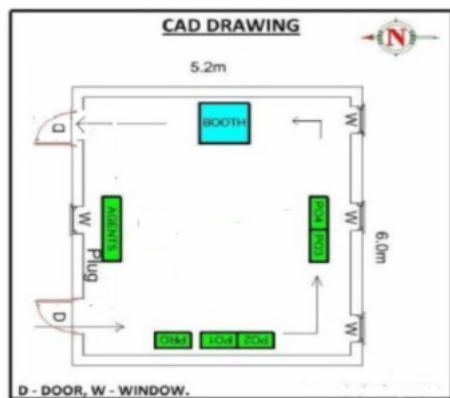

নির্বাচক নিবন্ধন আধিকারিকের স্বাক্ষর

Nazri Naksha

Google Map View

Polling Station Building Front View

Polling Station Front View

Cad View

Key MAP View

1 নাম : ইব্রাহিম য়োশেপ মার্টিন পিতার নাম: মার্টিন মিনি চার্লেনস বাড়ির নং : 37/1/A বয়স : 27 লিঙ্গ : পুরুষ	RQL2053726 ফটো উপলব্ধ	2 নাম : দীপাঙ্কিতা সাহা স্বামীর নাম: দেবশীষ সাহা বাড়ির নং : n0022 বয়স : 42 লিঙ্গ : মহিলা	RQL1134931 ফটো উপলব্ধ	3 নাম : পম্পা কুণ্ডু স্বামীর নাম: সন্দীপ কুণ্ডু বাড়ির নং : n0022 বয়স : 43 লিঙ্গ : মহিলা	RQL1643568 ফটো উপলব্ধ
4 নাম : পূজা গাইন পিতার নাম: শরৎ গাইন বাড়ির নং : ... বয়স : 28 লিঙ্গ : মহিলা	RQL2053783 ফটো উপলব্ধ	5 নাম : পার্থ প্রতিম ঘোষ পিতার নাম: পবিত্র কুমার ঘোষ বাড়ির নং : n0569 বয়স : 45 লিঙ্গ : পুরুষ	FKY3789716 ফটো উপলব্ধ	Q 6 নাম : সুস্মিতা ঘোষ স্বামীর নাম: সেতু ঘোষ বাড়ির নং : 72/85 বয়স : 30 লিঙ্গ : মহিলা	RQL2234003 ফটো উপলব্ধ
7 নাম : লক্ষ্মী ঘোষ স্বামীর নাম: অনিল ঘোষ বাড়ির নং : n0456 বয়স : 69 লিঙ্গ : মহিলা	RQL1904630 ফটো উপলব্ধ	8 নাম : শর্মিষ্ঠা ঘোষ পিতার নাম: সজল ঘোষ বাড়ির নং : n0450 বয়স : 35 লিঙ্গ : মহিলা	RQL1510270 ফটো উপলব্ধ	9 নাম : সুস্মিতা ঘোষ গুহ পিতার নাম: মুরারী গুহ বাড়ির নং : ... বয়স : 37 লিঙ্গ : মহিলা	RQL2466761 ফটো উপলব্ধ
10 নাম : সৌমী পাঠক পিতার নাম: ভবানী পাঠক বাড়ির নং : ... বয়স : 23 লিঙ্গ : মহিলা	RQL2466605 ফটো উপলব্ধ	11 নাম : সুমিত্রা চক্রবর্তী স্বামীর নাম: সমীর রঞ্জন চক্রবর্তী বাড়ির নং : 44/5/62 বয়স : 62 লিঙ্গ : মহিলা	WDB1488832 ফটো উপলব্ধ	12 নাম : সৃজন চক্রবর্তী পিতার নাম: নকুলেশ্বর চক্রবর্তী বাড়ির নং : n0584 বয়স : 26 লিঙ্গ : পুরুষ	RQL2167625 ফটো উপলব্ধ
13 নাম : রুদ্রনীল চক্রবর্তী পিতার নাম: ভাস্কর চক্রবর্তী বাড়ির নং : n0578 বয়স : 27 লিঙ্গ : পুরুষ	RQL2141026 ফটো উপলব্ধ	14 নাম : পৃথা চক্রবর্তী পিতার নাম: প্রশান্ত চক্রবর্তী বাড়ির নং : এন00376 বয়স : 25 লিঙ্গ : মহিলা	RQL2224764 ফটো উপলব্ধ	15 নাম : ঋষভ চক্রবর্তী পিতার নাম: দিলীপ চক্রবর্তী বাড়ির নং : এন00418 বয়স : 25 লিঙ্গ : পুরুষ	RQL2221893 ফটো উপলব্ধ
16 নাম : উৎপল চক্রবর্তী পিতার নাম: মনীন্দ্র কুমার চক্রবর্তী বাড়ির নং : মুনলিট এনক্রোড ফ্লাট বি8 বয়স : 62 লিঙ্গ : পুরুষ	CKW3949880 ফটো উপলব্ধ	17 নাম : জ্যোৎস্না চক্রবর্তী স্বামীর নাম: পরিমল চক্রবর্তী বাড়ির নং : 37/63 বয়স : 68 লিঙ্গ : মহিলা	WB/13/090/501222 ফটো উপলব্ধ	18 নাম : সায়েন চক্রবর্তী পিতার নাম: পরিমল চক্রবর্তী বাড়ির নং : n0483 বয়স : 37 লিঙ্গ : পুরুষ	RQL1815232 ফটো উপলব্ধ
19 নাম : দয়াল চক্রবর্তী পিতার নাম: সুধীর রঞ্জন চক্রবর্তী বাড়ির নং : n0463 বয়স : 66 লিঙ্গ : পুরুষ	RQL1643550 ফটো উপলব্ধ	20 নাম : নিবেদিতা চক্রবর্তী স্বামীর নাম: দয়াল চক্রবর্তী বাড়ির নং : n0462 বয়স : 63 লিঙ্গ : মহিলা	RQL1643543 ফটো উপলব্ধ	21 নাম : সুজাতা রায় স্বামীর নাম: অসীম কুমার রায় বাড়ির নং : n0003 বয়স : 51 লিঙ্গ : মহিলা	CKW2966042 ফটো উপলব্ধ
Q 22 নাম : শুক্লা চক্রবর্তী মায়ের নাম: সুমিত্রা চক্রবর্তী বাড়ির নং : এন00 বয়স : 27 লিঙ্গ : মহিলা	RQL2224715 ফটো উপলব্ধ	23 নাম : দেবরাজ চক্রবর্তী পিতার নাম: দেবব্রত চক্রবর্তী বাড়ির নং : n0574 বয়স : 26 লিঙ্গ : পুরুষ	RQL2123685 ফটো উপলব্ধ	24 নাম : মধুরিমা চক্রবর্তী মায়ের নাম: সোমা চক্রবর্তী বাড়ির নং : বী8 থার্ড মুনলিট এনক্রোড বয়স : 27 লিঙ্গ : মহিলা	YCW2064715 ফটো উপলব্ধ
25 নাম : মিতা চক্রবর্তী (সান্যাল) স্বামীর নাম: সুব্রত চক্রবর্তী বাড়ির নং : n0585 বয়স : 49 লিঙ্গ : মহিলা	MGS1710060 ফটো উপলব্ধ	26 নাম : আকাশ চ্যাটার্জী পিতার নাম: নারায়ন চ্যাটার্জী বাড়ির নং : 74/14/1 বয়স : 31 লিঙ্গ : পুরুষ	RQL1643576 ফটো উপলব্ধ	27 নাম : হুন্দা সমাদ্দার চৌধুরী স্বামীর নাম: সুভাষ রঞ্জন চৌধুরী বাড়ির নং : 74/3 বয়স : 81 লিঙ্গ : মহিলা	GWZ1539527 ফটো উপলব্ধ
28 নাম : দেবজীৎ চৌধুরী পিতার নাম: দেবশীষ চৌধুরী বাড়ির নং : 0105 বয়স : 22 লিঙ্গ : পুরুষ	RQL2588911 ফটো উপলব্ধ	29 নাম : শুক্লা বা পিতার নাম: অশোক বা বাড়ির নং : 77/95/1 বয়স : 53 লিঙ্গ : মহিলা	RQL1938554 ফটো উপলব্ধ	30 নাম : কিশোর কুমার ঢালী পিতার নাম: কেশব চন্দ্র ঢালী বাড়ির নং : n0018 বয়স : 52 লিঙ্গ : পুরুষ	RQL1363944 ফটো উপলব্ধ