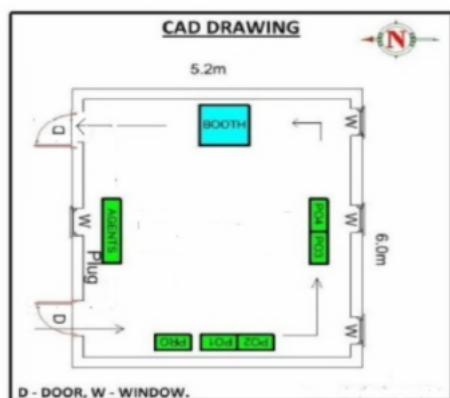

নির্বাচক নিবন্ধন আধিকারিকের স্বাক্ষর

Nazri Naksha

Google Map View

Polling Station Building Front View

Polling Station Front View

Cad View

Key MAP View

1 নাম : শেখ ইদ্রিস আলি পিতার নাম: শেখ ওমর আলি বাড়ির নং : n0045 বয়স : 44 লিঙ্গ : পুরুষ	CKW3087368 ফটো উপলব্ধ	2 নাম : তাহমিনা খাতুন স্বামীর নাম: আব্দুর রহমান বাড়ির নং : এন000 বয়স : 50 লিঙ্গ : মহিলা	IY1710532 ফটো উপলব্ধ	3 নাম : হরষিতা তানয়ানী পিতার নাম: মনোজ তানয়ানী বাড়ির নং : এন0045 বয়স : 25 লিঙ্গ : মহিলা	RQL2195832 ফটো উপলব্ধ
4 নাম : আরজুবানু খাতুন স্বামীর নাম: শেখ ইমরান আলি বাড়ির নং : 46 বয়স : 31 লিঙ্গ : মহিলা	RQL2575777 ফটো উপলব্ধ	5 নাম : তাসনীন সেখ মায়ের নাম: তাহমিনা খাতুন বাড়ির নং : 39/কে বয়স : 21 লিঙ্গ : মহিলা	RQL2659159 ফটো উপলব্ধ	6 নাম : সম্পা মন্ডল স্বামীর নাম: দীপঙ্কর মন্ডল বাড়ির নং : 1/c,21 বয়স : 41 লিঙ্গ : মহিলা	ZDE0820340 ফটো উপলব্ধ
7 নাম : স্বামীর নাম: বাড়ির নং : D 1 ST FLOOR বয়স : 59 লিঙ্গ : মহিলা	UKS0352419 ফটো উপলব্ধ	8 নাম : তন্ময় দে পিতার নাম: বাড়ির নং : 100/12 বয়স : 34 লিঙ্গ : পুরুষ	XQU0871921 ফটো উপলব্ধ	9 নাম : গোপাল নাথ পিতার নাম: সনৎ নাথ বাড়ির নং : এন0108 বয়স : 26 লিঙ্গ : পুরুষ	RQL2224947 ফটো উপলব্ধ
10 নাম : নির্মল কুমার অধিকারী পিতার নাম: ললিত মোহন অধিকারী বাড়ির নং : n0047 বয়স : 79 লিঙ্গ : পুরুষ	WB/13/090/465448 ফটো উপলব্ধ	11 নাম : সুগত অধিকারী পিতার নাম: নির্মল কুমার অধিকারী বাড়ির নং : n0047 বয়স : 50 লিঙ্গ : পুরুষ	WB/13/090/465450 ফটো উপলব্ধ	12 নাম : তুণ্ডি অধিকারী স্বামীর নাম: নির্মল কুমার অধিকারী বাড়ির নং : n0047 বয়স : 78 লিঙ্গ : মহিলা	WB/13/090/465508 ফটো উপলব্ধ
13 নাম : সুপর্ণা অধিকারী স্বামীর নাম: সুগত অধিকারী বাড়ির নং : 44/A বয়স : 44 লিঙ্গ : মহিলা	RQL0981076 ফটো উপলব্ধ	14 নাম : পাপিয়া অধিকারী চ্যাটার্জী স্বামীর নাম: তুহীন চ্যাটার্জী বাড়ির নং : . বয়স : 35 লিঙ্গ : মহিলা	AKQ1875871 ফটো উপলব্ধ	15 নাম : গীতা আগরওয়াল স্বামীর নাম: কেশর দেও আগরওয়াল বাড়ির নং : n0148 বয়স : 81 লিঙ্গ : মহিলা	CKW4820379 ফটো উপলব্ধ
16 নাম : রাকেশ কুমার আগরওয়াল পিতার নাম: কেশর আগরওয়াল বাড়ির নং : অক্ষিত প্লাজা বয়স : 57 লিঙ্গ : পুরুষ	CKW4820361 ফটো উপলব্ধ	17 নাম : সংহিতা আচার্য্য চ্যাটার্জী পিতার নাম: স্বপন আচার্য্য বাড়ির নং : . বয়স : 52 লিঙ্গ : মহিলা	DZW2152015 ফটো উপলব্ধ	18 নাম : গোপাল হালদার পিতার নাম: রাম চন্দ্র হালদার বাড়ির নং : এন0085 বয়স : 60 লিঙ্গ : পুরুষ	RQL2532430 ফটো উপলব্ধ
19 নাম : রাহুল ইন্দু পিতার নাম: করুণ কুমার ইন্দু বাড়ির নং : 9 বয়স : 38 লিঙ্গ : পুরুষ	CKW4543021 ফটো উপলব্ধ	20 নাম : করুণ কুমার ইন্দু পিতার নাম: সুবোধ কুমার ইন্দু বাড়ির নং : 9 বয়স : 73 লিঙ্গ : পুরুষ	WB/13/090/465555 ফটো উপলব্ধ	21 নাম : স্বপ্না ইন্দু স্বামীর নাম: করুণ কুমার ইন্দু বাড়ির নং : 9 বয়স : 62 লিঙ্গ : মহিলা	WB/13/090/465568 ফটো উপলব্ধ
22 নাম : মিতা ভরাঁও পিতার নাম: গোরা ভরাঁও বাড়ির নং : n0024 বয়স : 39 লিঙ্গ : মহিলা	CKW4543260 ফটো উপলব্ধ	23 নাম : স্বপ্না ওরাও স্বামীর নাম: গোরা ওরাও বাড়ির নং : n0024 বয়স : 58 লিঙ্গ : মহিলা	WB/13/090/465130 ফটো উপলব্ধ	24 নাম : গোরা ওরাও পিতার নাম: দুলাল ওরাও বাড়ির নং : n0024 বয়স : 62 লিঙ্গ : পুরুষ	WB/13/090/465654 ফটো উপলব্ধ
25 নাম : সঞ্জয় ওরাঁও পিতার নাম: গোরা ওরাঁও বাড়ির নং : n0243 বয়স : 32 লিঙ্গ : পুরুষ	RQL1364942 ফটো উপলব্ধ	26 নাম : শ্রীতম কুন্ডু পিতার নাম: বঙ্কিম চন্দ্র কুন্ডু বাড়ির নং : n0146 বয়স : 26 লিঙ্গ : পুরুষ	RQL2168516 ফটো উপলব্ধ	27 নাম : বঙ্কিম চন্দ্র কুন্ডু পিতার নাম: শ্রীকৃষ্ণ কুন্ডু বাড়ির নং : 12/1 বয়স : 63 লিঙ্গ : পুরুষ	CKW2416204 ফটো উপলব্ধ
28 নাম : রীনা রানী কুণ্ডু স্বামীর নাম: বঙ্কিম চন্দ্র কুণ্ডু বাড়ির নং : 12/1 বয়স : 50 লিঙ্গ : মহিলা	CKW4280178 ফটো উপলব্ধ	29 নাম : মীরা রানী কুণ্ডু স্বামীর নাম: শ্রীকৃষ্ণ কুণ্ডু বাড়ির নং : 12/1 বয়স : 84 লিঙ্গ : মহিলা	RQL2305555 ফটো উপলব্ধ	30 নাম : অংকিত কুন্ডু পিতার নাম: বঙ্কিম চন্দ্র কুন্ডু বাড়ির নং : 12/1 বয়স : 32 লিঙ্গ : পুরুষ	RQL1646363 ফটো উপলব্ধ