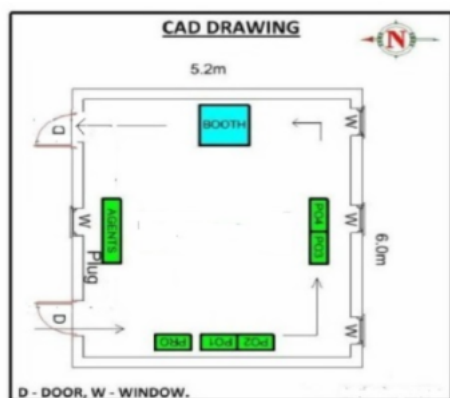

নির্বাচক নিবন্ধন আধিকারিকের স্বাক্ষর

Nazri Naksha

Google Map View

Polling Station Building Front View

Polling Station Front View

Cad View

Key MAP View

1 নাম : সোমশংকর পিতার নাম: সঞ্জীব চন্দ্র চট্টোপাধ্যায় বাড়ির নং : 56/15 বয়স : 47 লিঙ্গ : পুরুষ	CKW2982536 ফটো উপলব্ধ	2 নাম : হেমা (শর্মা)লোহার স্বামীর নাম: সানি লোহার বাড়ির নং : n0517 বয়স : 28 লিঙ্গ : মহিলা	RQL2055911 ফটো উপলব্ধ	3 নাম : প্রীতি অধিকারী পিতার নাম: শঙ্কর অধিকারী বাড়ির নং : এন0 বয়স : 24 লিঙ্গ : মহিলা	RQL2486454 ফটো উপলব্ধ
4 নাম : শংকর অধিকারী পিতার নাম: সুরেন্দ্র অধিকারী বাড়ির নং : এন0 বয়স : 60 লিঙ্গ : পুরুষ	CKW2428308 ফটো উপলব্ধ	5 নাম : অঞ্জলী অধিকারী স্বামীর নাম: শংকর অধিকারী বাড়ির নং : 9 বয়স : 39 লিঙ্গ : মহিলা	CKW5150313 ফটো উপলব্ধ	6 নাম : টুকটুকি আচার পিতার নাম: চিন্ময় আচার বাড়ির নং : এন0 বয়স : 26 লিঙ্গ : মহিলা	RQL2230209 ফটো উপলব্ধ
7 নাম : কবিতা আইচ স্বামীর নাম: সঞ্জয় কুমার আইচ বাড়ির নং : n0398 বয়স : 53 লিঙ্গ : মহিলা	CKW2982676 ফটো উপলব্ধ	8 নাম : চিন্ময় আচার পিতার নাম: অজিত আচার বাড়ির নং : n0164 বয়স : 54 লিঙ্গ : পুরুষ	RQL0886523 ফটো উপলব্ধ	9 নাম : দীপক কুমার আচার্য্য পিতার নাম: নিকুঞ্জ বিহারী আচার্য্য বাড়ির নং : n0495 বয়স : 61 লিঙ্গ : পুরুষ	RQL1941962 ফটো উপলব্ধ
10 নাম : শিপ্রা আচার্য্য স্বামীর নাম: দীপক কুমার আচার্য্য বাড়ির নং : n0494 বয়স : 56 লিঙ্গ : মহিলা	RQL1941954 ফটো উপলব্ধ	11 নাম : মীঠু আঢ়া স্বামীর নাম: বেচু আঢ়া বাড়ির নং : n0049 বয়স : 56 লিঙ্গ : মহিলা	CKW4836672 ফটো উপলব্ধ	12 নাম : প্রসেনজিৎ আঢ়া পিতার নাম: বেচুরাম আঢ়া বাড়ির নং : n0049 বয়স : 41 লিঙ্গ : পুরুষ	CKW4548020 ফটো উপলব্ধ
13 নাম : আশা আঢ়া স্বামীর নাম: প্রসেনজিৎ আঢ়া বাড়ির নং : n0049 বয়স : 35 লিঙ্গ : মহিলা	RQL1646777 ফটো উপলব্ধ	14 নাম : দীপক আনন্দ পিতার নাম: দেবরাজ আনন্দ বাড়ির নং : n0173 বয়স : 68 লিঙ্গ : পুরুষ	RQL0981092 ফটো উপলব্ধ	15 নাম : সম্পা ঘোষ স্বামীর নাম: গৌর চন্দ্র ঘোষ বাড়ির নং : 44/7 বয়স : 48 লিঙ্গ : মহিলা	RQL1313824 ফটো উপলব্ধ
16 নাম : সুইতা ঘোষ পিতার নাম: গৌর চন্দ্র ঘোষ বাড়ির নং : 44/7 বয়স : 29 লিঙ্গ : মহিলা	RQL1817402 ফটো উপলব্ধ	17 নাম : ক্ষুদিরাম দাস পিতার নাম: বৈদ্যনাথ দাস বাড়ির নং : n0173 বয়স : 49 লিঙ্গ : পুরুষ	CKW4837647 ফটো উপলব্ধ	18 নাম : রুমা ঘোষ অধিকারী স্বামীর নাম: স্বপন অধিকারী বাড়ির নং : n0173 বয়স : 29 লিঙ্গ : মহিলা	RQL1942150 ফটো উপলব্ধ
19 নাম : রাজু আনন্দ মায়ের নাম: দীপক আনন্দ বাড়ির নং : n0173 বয়স : 40 লিঙ্গ : পুরুষ	RQL1817790 ফটো উপলব্ধ	20 নাম : উষা এক্কা স্বামীর নাম: তারু এক্কা বাড়ির নং : n0260 বয়স : 75 লিঙ্গ : মহিলা	RQL1285956 ফটো উপলব্ধ	21 নাম : রাফায়েল এক্কা পিতার নাম: তারু এক্কা বাড়ির নং : n0260 বয়স : 45 লিঙ্গ : পুরুষ	RQL1365261 ফটো উপলব্ধ
22 নাম : মিখায়েল এক্কা পিতার নাম: তারু এক্কা বাড়ির নং : n0260 বয়স : 42 লিঙ্গ : পুরুষ	RQL1365287 ফটো উপলব্ধ	23 নাম : রিনা এক্কা পিতার নাম: তারু এক্কা বাড়ির নং : n0260 বয়স : 35 লিঙ্গ : মহিলা	RQL1365295 ফটো উপলব্ধ	24 নাম : মানিক এক্কা পিতার নাম: মিখায়েল এক্কা বাড়ির নং : কুতুল সাহি রোড বয়স : 21 লিঙ্গ : পুরুষ	RQL2712941 ফটো উপলব্ধ
25 নাম : রাজেশ কুমার ওঝা পিতার নাম: শক্রয় প্রসাদ ওঝা বাড়ির নং : 5/2 বয়স : 46 লিঙ্গ : পুরুষ	CKW2759751 ফটো উপলব্ধ	26 নাম : শিভম ওঝা পিতার নাম: রাজেশ কুমার ওঝা বাড়ির নং : বয়স : 22 লিঙ্গ : পুরুষ	RQL2581346 ফটো উপলব্ধ	27 নাম : রনজিৎ কুমার ওঝা পিতার নাম: শক্রয় প্রসাদ ওঝা বাড়ির নং : 5/2 বয়স : 37 লিঙ্গ : পুরুষ	RQL1299973 ফটো উপলব্ধ
28 নাম : রীনা ওঝা স্বামীর নাম: রাজেশ কুমার ওঝা বাড়ির নং : 5/2 বয়স : 41 লিঙ্গ : মহিলা	RQL1299981 ফটো উপলব্ধ	29 নাম : তারক ওরাঁও পিতার নাম: বিজয় ওরাঁও বাড়ির নং : n0209 বয়স : 29 লিঙ্গ : মহিলা	RQL1942127 ফটো উপলব্ধ	Q 30 নাম : গন্দু ওরাঁও পিতার নাম: বিজয় ওরাঁও বাড়ির নং : n0209 বয়স : 33 লিঙ্গ : পুরুষ	RQL1941798 ফটো উপলব্ধ