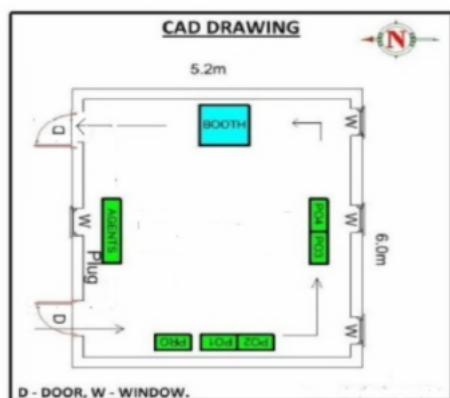

নির্বাচক নিবন্ধন আধিকারিকের স্বাক্ষর

Nazri Naksha

Google Map View

Polling Station Building Front View

Polling Station Front View

Cad View

Key MAP View

1 নাম : <input type="text"/> পিতার নাম: <input type="text"/> বাড়ির নং : 47/1 বয়স : 38 লিঙ্গ : মহিলা	AHK3394475 <input type="text"/>	2 নাম : পায়েল সিন্হা পিতার নাম: তমাল অধিকারী বাড়ির নং : 25 বয়স : 26 লিঙ্গ : মহিলা	TQR2312064 <input type="text"/>	3 নাম : পপি অধিকারী স্বামীর নাম: পিনাকী অধিকারী বাড়ির নং : 52/4 বয়স : 37 লিঙ্গ : মহিলা	RQL1905330 <input type="text"/>
4 নাম : রিম্পা আচার্য স্বামীর নাম: সুজীত আচার্য বাড়ির নং : বয়স : 23 লিঙ্গ : মহিলা	RQL2507978 <input type="text"/>	5 নাম : জ্যোতি আচার্য স্বামীর নাম: সুশীল আচার্য বাড়ির নং : n0020 বয়স : 31 লিঙ্গ : মহিলা	RQL2628279 <input type="text"/>	6 নাম : কৃষ্ণা আচার্য স্বামীর নাম: বিজন কুমার আচার্য বাড়ির নং : n0131 বয়স : 66 লিঙ্গ : মহিলা	CKW4837217 <input type="text"/>
7 নাম : স্বপন আচার্য পিতার নাম: শশধর আচার্য বাড়ির নং : n0020 বয়স : 64 লিঙ্গ : পুরুষ	WB/13/090/510192 <input type="text"/>	8 নাম : সুদীপ্ত আচার্য পিতার নাম: বিজন কুমার আচার্য বাড়ির নং : n0131 বয়স : 37 লিঙ্গ : পুরুষ	CKW5307830 <input type="text"/>	9 নাম : দেবপ্রসাদ আচার্য পিতার নাম: সুশীল আচার্য বাড়ির নং : n0033 বয়স : 47 লিঙ্গ : পুরুষ	CKW4278123 <input type="text"/>
10 নাম : সুদীপা আচার্য স্বামীর নাম: দেবনাথ আচার্য বাড়ির নং : n0020 বয়স : 43 লিঙ্গ : মহিলা	CKW3120656 <input type="text"/>	11 নাম : লক্ষ্মী আচার্য স্বামীর নাম: শিবপদ আচার্য বাড়ির নং : n0020 বয়স : 38 লিঙ্গ : মহিলা	CKW2979854 <input type="text"/>	12 নাম : বুলবুল আচার্য স্বামীর নাম: স্বপন আচার্য বাড়ির নং : n0020 বয়স : 58 লিঙ্গ : মহিলা	WB/13/090/510093 <input type="text"/>
13 নাম : হৈমন্তি আচার্য পিতার নাম: অশোক আচার্য বাড়ির নং : n0382 বয়স : 26 লিঙ্গ : মহিলা	RQL2174068 <input type="text"/>	14 নাম : সুজিৎ আচার্য পিতার নাম: সুশীল আচার্য বাড়ির নং : n0019 বয়স : 40 লিঙ্গ : পুরুষ	CKW3123411 <input type="text"/>	15 নাম : সুপ্রিয়া আচার্য স্বামীর নাম: অশোক আচার্য বাড়ির নং : n0019 বয়স : 44 লিঙ্গ : মহিলা	CKW2979847 <input type="text"/>
16 নাম : অশোক আচার্য পিতার নাম: বিনয় আচার্য বাড়ির নং : n0019 বয়স : 56 লিঙ্গ : পুরুষ	WB/13/090/510431 <input type="text"/>	17 নাম : তারক আচার্য পিতার নাম: অনিল আচার্য বাড়ির নং : n0019 বয়স : 51 লিঙ্গ : পুরুষ	CKW2414407 <input type="text"/>	18 নাম : মমতা আচার্য (সরকার) স্বামীর নাম: দীপক আচার্য বাড়ির নং : n0019 বয়স : 36 লিঙ্গ : মহিলা	RQL1817915 <input type="text"/>
19 নাম : দীপক আচার্য পিতার নাম: অনিল আচার্য বাড়ির নং : n0019 বয়স : 54 লিঙ্গ : পুরুষ	WB/13/090/510130 <input type="text"/>	20 নাম : নিশা আচার্য স্বামীর নাম: অনিল আচার্য বাড়ির নং : n0019 বয়স : 71 লিঙ্গ : মহিলা	WB/13/090/510094 <input type="text"/>	21 নাম : সুশীল আচার্য, পিতার নাম: শশধর আচার্য, বাড়ির নং : দক্ষিণ পাড়া বয়স : 84 লিঙ্গ : পুরুষ	RQL2679504 <input type="text"/>
22 নাম : সরজিৎ সাহা পিতার নাম: মঙ্গল সাহা বাড়ির নং : n0019 বয়স : 60 লিঙ্গ : পুরুষ	CKW0788422 <input type="text"/>	23 নাম : অলিভিয়া আচার্য চক্রবর্তী স্বামীর নাম: সুদীপ্ত আচার্য বাড়ির নং : 3/1 বয়স : 31 লিঙ্গ : মহিলা	RQL2521557 <input type="text"/>	24 নাম : বৃথুয়া ওরাও পিতার নাম: মাদ্রা ওরাও বাড়ির নং : এন001 বয়স : 65 লিঙ্গ : পুরুষ	RQL2455095 <input type="text"/>
25 নাম : গায়ত্রী ওরাও স্বামীর নাম: বৃথুয়া ওরাও বাড়ির নং : n0107 বয়স : 54 লিঙ্গ : মহিলা	WB/13/090/510490 <input type="text"/>	26 নাম : টোটন ওরাও পিতার নাম: বৃথুয়া ওরাও বাড়ির নং : n0108 বয়স : 27 লিঙ্গ : পুরুষ	RQL2164929 <input type="text"/>	27 নাম : বৃথুয়া ওরাও পিতার নাম: খিদুয়া ওরাও বাড়ির নং : n0108 বয়স : 58 লিঙ্গ : পুরুষ	CKW4837233 <input type="text"/>
28 নাম : পুরান ওরাও পিতার নাম: খাতা পাহান ওরাও বাড়ির নং : n0109 বয়স : 67 লিঙ্গ : পুরুষ	WB/13/090/510098 <input type="text"/>	29 নাম : জগ্নু ওরাও পিতার নাম: বৃথুয়া ওরাও বাড়ির নং : n0107 বয়স : 28 লিঙ্গ : পুরুষ	RQL1942218 <input type="text"/>	30 নাম : দৃগী ওরাও স্বামীর নাম: পুরান ওরাও বাড়ির নং : n0109 বয়স : 62 লিঙ্গ : মহিলা	WB/13/090/510054 <input type="text"/>