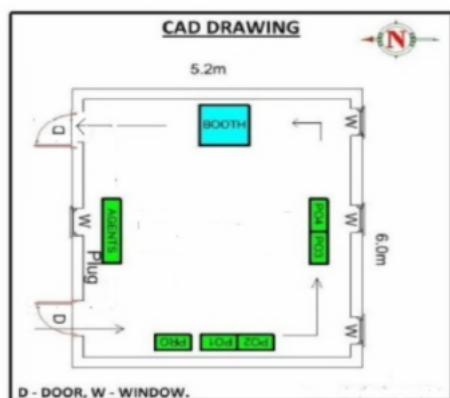

নির্বাচক নিবন্ধন আধিকারিকের স্বাক্ষর

Nazri Naksha

Google Map View

Polling Station Building Front View

Polling Station Front View

Cad View

Key MAP View

1 নাম : তারক অধিকারী পিতার নাম: পঞ্চানন অধিকারী বাড়ির নং : n0149 বয়স : 75 লিঙ্গ : পুরুষ	WB/13/090/507249	ফটো উপলব্ধ	2 নাম : কৌশিক অধিকারী পিতার নাম: তারক অধিকারী বাড়ির নং : n0149 বয়স : 44 লিঙ্গ : পুরুষ	CKW2976926	ফটো উপলব্ধ	3 নাম : অর্ঘ্য অধিকারী পিতার নাম: অসীম কুমার অধিকারী বাড়ির নং : 149 বয়স : 29 লিঙ্গ : পুরুষ	RQL1818046	ফটো উপলব্ধ
4 নাম : রিপন অধিকারী পিতার নাম: ধীরেন চন্দ্র অধিকারী বাড়ির নং : n0061 বয়স : 49 লিঙ্গ : পুরুষ	RQL1647932	ফটো উপলব্ধ	5 নাম : সহাদেব অধিকারী পিতার নাম: দিলীপ কুমার অধিকারী বাড়ির নং : n0061 বয়স : 44 লিঙ্গ : পুরুষ	RQL1027820	ফটো উপলব্ধ	6 নাম : পাপিয়া অধিকারী স্বামীর নাম: মহাদেব অধিকারী বাড়ির নং : n0061 বয়স : 35 লিঙ্গ : মহিলা	RQL1513399	ফটো উপলব্ধ
7 নাম : মহাদেব অধিকারী পিতার নাম: দিলীপ কুমার অধিকারী বাড়ির নং : n0061 বয়স : 52 লিঙ্গ : পুরুষ	RQL1027713	ফটো উপলব্ধ	8 নাম : কৃষ্ণা অধিকারী স্বামীর নাম: সুভাষ অধিকারী বাড়ির নং : n0061 বয়স : 69 লিঙ্গ : মহিলা	CKW4839270	ফটো উপলব্ধ	9 নাম : রীনা অধিকারী স্বামীর নাম: শংকরলাল অধিকারী বাড়ির নং : n0061 বয়স : 57 লিঙ্গ : মহিলা	WB/13/090/507269	ফটো উপলব্ধ
10 নাম : শংকরলাল অধিকারী পিতার নাম: নিত্যগোপাল অধিকারী বাড়ির নং : n0061 বয়স : 70 লিঙ্গ : পুরুষ	CKW4839262	ফটো উপলব্ধ	11 নাম : সুস্মিতা অধিকারী পিতার নাম: শঙ্করলাল অধিকারী বাড়ির নং : n0061 বয়স : 26 লিঙ্গ : মহিলা	RQL2168524	ফটো উপলব্ধ	12 নাম : অসীম কুমার অধিকারী পিতার নাম: তারক চন্দ্র অধিকারী বাড়ির নং : n0149 বয়স : 60 লিঙ্গ : পুরুষ	RQL1176627	ফটো উপলব্ধ
13 নাম : মৌসুমী অধিকারী স্বামীর নাম: অসীম কুমার অধিকারী বাড়ির নং : n0149 বয়স : 53 লিঙ্গ : মহিলা	CKW2976934	ফটো উপলব্ধ	14 নাম : সুজাতা অধিকারী স্বামীর নাম: কৌশিক অধিকারী বাড়ির নং : n0329 বয়স : 39 লিঙ্গ : মহিলা	CKW4536975	ফটো উপলব্ধ	15 নাম : নন্দিতা অধিকারী স্বামীর নাম: সহদেব অধিকারী বাড়ির নং : এন0146 বয়স : 26 লিঙ্গ : মহিলা	XLJ1611797	ফটো উপলব্ধ
16 নাম : সৈকত অধিকারী পিতার নাম: শ্যামল অধিকারী বাড়ির নং : 1 বয়স : 25 লিঙ্গ : পুরুষ	RQL2538890	ফটো উপলব্ধ	17 নাম : শ্যামল অধিকারী পিতার নাম: গৌরচন্দ্র অধিকারী বাড়ির নং : n0179 বয়স : 55 লিঙ্গ : পুরুষ	CKW4840997	ফটো উপলব্ধ	18 নাম : তিয়াশা সাই পিতার নাম: আলোক সাই বাড়ির নং : N12A বয়স : 24 লিঙ্গ : মহিলা	RQL2380970	ফটো উপলব্ধ
19 নাম : রঞ্জন কৃষ্ণ আচার্য পিতার নাম: রাম কৃষ্ণ আচার্য বাড়ির নং : বয়স : 71 লিঙ্গ : পুরুষ	RQL2492734	ফটো উপলব্ধ	20 নাম : রিনা আচার্য স্বামীর নাম: রঞ্জন কৃষ্ণ আচার্য বাড়ির নং : বয়স : 68 লিঙ্গ : মহিলা	RQL2486629	ফটো উপলব্ধ	21 নাম : রূপায়ন আচার্য পিতার নাম: রঞ্জন কৃষ্ণ আচার্য বাড়ির নং : বয়স : 26 লিঙ্গ : পুরুষ	RQL2486728	ফটো উপলব্ধ
22 নাম : দিলীপ কুমার আশ পিতার নাম: কমলকৃষ্ণ আশ বাড়ির নং : 19H বয়স : 74 লিঙ্গ : পুরুষ	CKW4839296	ফটো উপলব্ধ	23 নাম : সুসমা চ্যাটার্জী স্বামীর নাম: স্বপন কুমার চ্যাটার্জী বাড়ির নং : n0083 বয়স : 52 লিঙ্গ : মহিলা	RQL2450427	ফটো উপলব্ধ	24 নাম : শযেরী চ্যাটার্জী পিতার নাম: স্বপন কুমার চ্যাটার্জী বাড়ির নং : এন0083 বয়স : 23 লিঙ্গ : মহিলা	RQL2503241	ফটো উপলব্ধ
25 নাম : সায়ন চ্যাটার্জী পিতার নাম: স্বপন চ্যাটার্জী বাড়ির নং : 33 বয়স : 31 লিঙ্গ : পুরুষ	RQL1647817	ফটো উপলব্ধ	26 নাম : স্বপন কুমার চ্যাটার্জী পিতার নাম: রুমুদ কুমার চ্যাটার্জী বাড়ির নং : 33 বয়স : 61 লিঙ্গ : পুরুষ	CKW4839403	ফটো উপলব্ধ	27 নাম : নবনীতা কর্মকার পিতার নাম: গোবিন্দ কর্মকার বাড়ির নং : n0177 বয়স : 31 লিঙ্গ : মহিলা	RQL1513431	ফটো উপলব্ধ
28 নাম : গঙ্গা কর্মকার স্বামীর নাম: গোবিন্দ কর্মকার বাড়ির নং : n0178 বয়স : 54 লিঙ্গ : মহিলা	CKW0158600	ফটো উপলব্ধ	29 নাম : অন্নপূর্ণা কর্মকার স্বামীর নাম: বিনয় কৃষ্ণ কর্মকার বাড়ির নং : n0246 বয়স : 56 লিঙ্গ : মহিলা	CKW3270345	ফটো উপলব্ধ	30 নাম : কৃষ্ণ কর্মকার পিতার নাম: বিনয় কৃষ্ণ কর্মকার বাড়ির নং : n0246 বয়স : 31 লিঙ্গ : পুরুষ	RQL1647775	ফটো উপলব্ধ