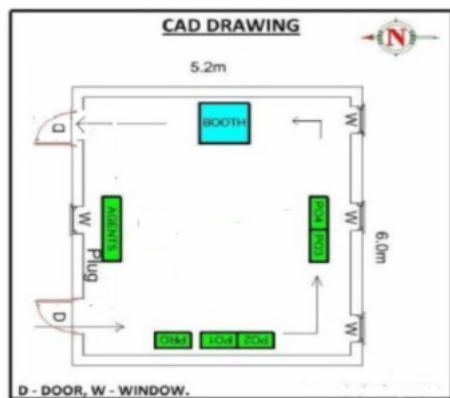

নির্বাচক নিবন্ধন আধিকারিকের স্বাক্ষর

Nazri Naksha

Google Map View

Polling Station Building Front View

Polling Station Front View

Cad View

Key MAP View

1	RQL1943257	ফটো উপলব্ধ	2	RQL1943265	ফটো উপলব্ধ	3	RQL2135044	ফটো উপলব্ধ
নাম : মোঃঅব্দুল মান্নান পিতার নাম: রওশান আলি মণ্ডল বাড়ির নং : n0331 বয়স : 65 লিঙ্গ : পুরুষ			নাম : ববিতা ইয়াসমিন স্বামীর নাম: মোঃঅব্দুল মান্নান বাড়ির নং : n0332 বয়স : 51 লিঙ্গ : মহিলা			নাম : মোঃ ইরফান হাবিব পিতার নাম: মোঃ আব্দুল মান্নান বাড়ির নং : n0331 বয়স : 26 লিঙ্গ : পুরুষ		
4	RQL1363241	ফটো উপলব্ধ	5	CKW2748416	ফটো উপলব্ধ	6	WB/13/090/477738	ফটো উপলব্ধ
নাম : শ্রাবনী (বোস) পাল স্বামীর নাম: বিদ্যুৎ রঞ্জন পাল বাড়ির নং : n0190 বয়স : 49 লিঙ্গ : মহিলা			নাম : স্নিগ্ধা (শিকদার)চ্যাটার্জী স্বামীর নাম: সুমন্ত চ্যাটার্জী বাড়ির নং : 27 বয়স : 44 লিঙ্গ : মহিলা			নাম : ভোলা অধিকারী পিতার নাম: চাট্টারাম অধিকারী বাড়ির নং : n0003 বয়স : 59 লিঙ্গ : পুরুষ		
7	CKW2438414	ফটো উপলব্ধ	8	RQL1021617	ফটো উপলব্ধ	9	RQL2387173	ফটো উপলব্ধ
নাম : অঞ্জনা অধিকারী স্বামীর নাম: ভোলা অধিকারী বাড়ির নং : n0003 বয়স : 52 লিঙ্গ : মহিলা			নাম : আশিক অধিকারী পিতার নাম: ভোলা অধিকারী বাড়ির নং : n0003 বয়স : 35 লিঙ্গ : পুরুষ			নাম : প্রীতি অধিকারী পিতার নাম: ভোলা অধিকারী বাড়ির নং : N0003 বয়স : 25 লিঙ্গ : মহিলা		
10	RQL1648658	ফটো উপলব্ধ	11	CKW2956753	ফটো উপলব্ধ	12	RQL2253706	ফটো উপলব্ধ
নাম : বৈশালী ইন্দু পিতার নাম: বরেন্দ্র কুমার ইন্দু বাড়ির নং : 64/4 বয়স : 31 লিঙ্গ : মহিলা			নাম : গোপা ইন্দু স্বামীর নাম: বরেন্দ্র ইন্দু বাড়ির নং : 64/4 বয়স : 56 লিঙ্গ : মহিলা			নাম : বরেন্দ্রকুমার ইন্দু পিতার নাম: সুবোধ ইন্দু বাড়ির নং : 64/4 বয়স : 67 লিঙ্গ : পুরুষ		
13	RQL1943240	ফটো উপলব্ধ	14	RQL2057057	ফটো উপলব্ধ	15	WB/13/090/477645	ফটো উপলব্ধ
নাম : বিপাসা ইয়াসমিন পিতার নাম: মোঃঅব্দুল মান্নান বাড়ির নং : n0330 বয়স : 30 লিঙ্গ : মহিলা			নাম : উপমন্যু কর পিতার নাম: অরুণ কর বাড়ির নং : n0215 বয়স : 28 লিঙ্গ : পুরুষ			নাম : ইলা কর্মকার পিতার নাম: কানাই লাল কর্মকার বাড়ির নং : n0050 বয়স : 58 লিঙ্গ : মহিলা		
16	WB/13/090/477219	ফটো উপলব্ধ	17	WB/13/090/477704	ফটো উপলব্ধ	18	RQL2232908	ফটো উপলব্ধ
নাম : সমীর কর্মকার পিতার নাম: কানাই কর্মকার বাড়ির নং : n0050 বয়স : 64 লিঙ্গ : পুরুষ			নাম : শঙ্করী কাহার স্বামীর নাম: রতন কাহার বাড়ির নং : n0001 বয়স : 52 লিঙ্গ : মহিলা			নাম : প্রিয়ান্কা কাহার পিতার নাম: চন্দন কাহার বাড়ির নং : এন0364 বয়স : 26 লিঙ্গ : মহিলা		
19	RQL1648567	ফটো উপলব্ধ	20	RQL1514041	ফটো উপলব্ধ	21	CKW3095478	ফটো উপলব্ধ
নাম : পূজা কাহার পিতার নাম: তপন কাহার বাড়ির নং : n0002 বয়স : 31 লিঙ্গ : মহিলা			নাম : সোমা কাহার স্বামীর নাম: রাহুল কাহার বাড়ির নং : n0002 বয়স : 37 লিঙ্গ : মহিলা			নাম : রাহুল কাহার পিতার নাম: তপন কাহার বাড়ির নং : n0002 বয়স : 40 লিঙ্গ : পুরুষ		
22	WB/13/090/477570	ফটো উপলব্ধ	23	WB/13/090/477450	ফটো উপলব্ধ	24	RQL1648583	ফটো উপলব্ধ
নাম : রীনা কাহার স্বামীর নাম: তপন কাহার বাড়ির নং : n0002 বয়স : 50 লিঙ্গ : মহিলা			নাম : তপন কাহার পিতার নাম: সন্তোষ কাহার বাড়ির নং : n0002 বয়স : 56 লিঙ্গ : পুরুষ			নাম : প্রিয়া কাহার পিতার নাম: চন্দন কাহার বাড়ির নং : n0001 বয়স : 31 লিঙ্গ : মহিলা		
25	WB/13/090/477548	ফটো উপলব্ধ	26	WB/13/090/477550	ফটো উপলব্ধ	27	RQL1514025	ফটো উপলব্ধ
নাম : অর্চনা কাহার স্বামীর নাম: চন্দন কাহার বাড়ির নং : n0001 বয়স : 40 লিঙ্গ : মহিলা			নাম : চন্দন কাহার পিতার নাম: সন্তোষ কাহার বাড়ির নং : n0001 বয়স : 54 লিঙ্গ : পুরুষ			নাম : সুসিতা কাহার স্বামীর নাম: কৌশিক কাহার বাড়ির নং : n0001 বয়স : 33 লিঙ্গ : মহিলা		
28	RQL0168419	ফটো উপলব্ধ	29	CKW4544854	ফটো উপলব্ধ	30	WB/13/090/477243	ফটো উপলব্ধ
নাম : কৌশিক কাহার পিতার নাম: রতন কাহার বাড়ির নং : n0001 বয়স : 36 লিঙ্গ : পুরুষ			নাম : শুভ কাহার পিতার নাম: রতন কাহার বাড়ির নং : n0001 বয়স : 38 লিঙ্গ : পুরুষ			নাম : রতন কাহার পিতার নাম: সন্তোষ কাহার বাড়ির নং : n0001 বয়স : 58 লিঙ্গ : পুরুষ		