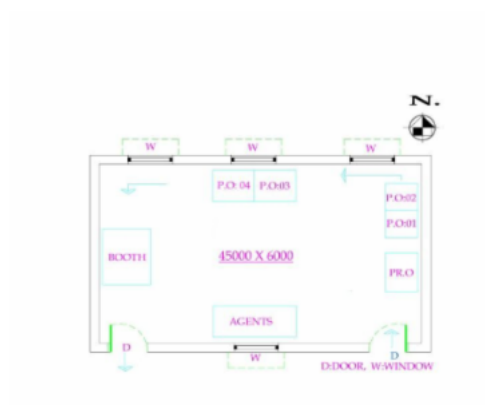

নির্বাচক নিবন্ধন আধিকারিকের স্বাক্ষর

Nazri Naksha

Google Map View

Polling Station Building Front View

Polling Station Front View

Cad View

Key MAP View

বিধানসভা নির্বাচনক্ষেত্রের নং, নাম : 119-বারাসাত
ভাগ নং, নাম : 1-বামনগাছি পূর্ব পাড়া