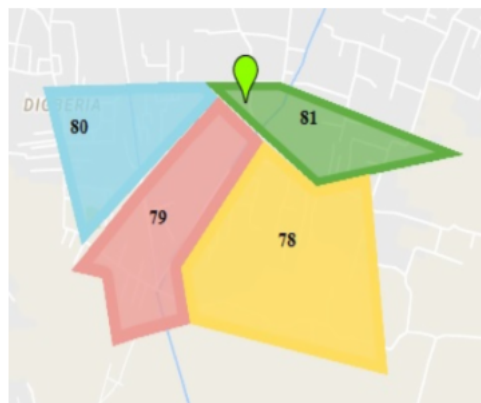

Google Map View