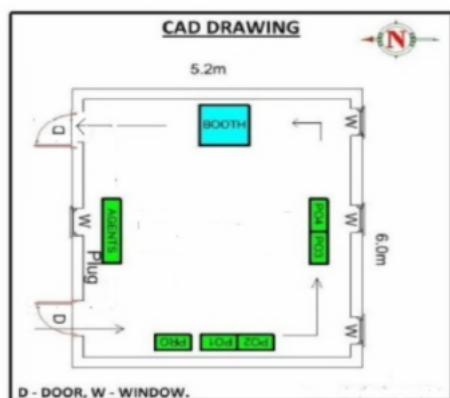

নির্বাচক নিবন্ধন আধিকারিকের স্বাক্ষর

Nazri Naksha

Google Map View

Polling Station Building Front View

Polling Station Front View

Cad View

Key MAP View

1 নাম : বনানী অধিকারী স্বামীর নাম: সুজিত অধিকারী বাড়ির নং : n0122 বয়স : 38 লিঙ্গ : মহিলা	RQL1650092 ফটো উপলব্ধ	2 নাম : সুজিত অধিকারী পিতার নাম: শৈলেন অধিকারী বাড়ির নং : n0122 বয়স : 47 লিঙ্গ : পুরুষ	CKW2421683 ফটো উপলব্ধ	3 নাম : বিশ্বজিৎ অধিকারী পিতার নাম: শৈলেন অধিকারী বাড়ির নং : n0122 বয়স : 43 লিঙ্গ : পুরুষ	CKW3138567 ফটো উপলব্ধ
4 নাম : অমিতা অধিকারী স্বামীর নাম: শৈলেন অধিকারী বাড়ির নং : n0122 বয়স : 70 লিঙ্গ : মহিলা	WB/13/090/522326 ফটো উপলব্ধ	5 নাম : শৈলেন অধিকারী পিতার নাম: যুগল অধিকারী বাড়ির নং : n0122 বয়স : 85 লিঙ্গ : পুরুষ	WB/13/090/522193 ফটো উপলব্ধ	6 নাম : রমা আচার্য্য পিতার নাম: রতন আচার্য্য বাড়ির নং : এন0025 বয়স : 39 লিঙ্গ : মহিলা	RQL2500577 ফটো উপলব্ধ
7 নাম : শিপ্রা আচার্য্য স্বামীর নাম: বিজয় আচার্য্য বাড়ির নং : n0396 বয়স : 48 লিঙ্গ : মহিলা	RQL2057719 ফটো উপলব্ধ	8 নাম : বিজয় আচার্য্য পিতার নাম: রাধানাথ আচার্য্য বাড়ির নং : n0395 বয়স : 61 লিঙ্গ : পুরুষ	RQL2057701 ফটো উপলব্ধ	9 নাম : প্রশান্ত আচার্য্য পিতার নাম: রতনকুমার আচার্য্য বাড়ির নং : n0025 বয়স : 49 লিঙ্গ : পুরুষ	CKW3138575 ফটো উপলব্ধ
10 নাম : শ্যামলী আচার্য্য স্বামীর নাম: গোপাল আচার্য্য বাড়ির নং : n0025 বয়স : 44 লিঙ্গ : মহিলা	RQL1179084 ফটো উপলব্ধ	11 নাম : গোপাল আচার্য্য পিতার নাম: রতন আচার্য্য বাড়ির নং : n0025 বয়স : 43 লিঙ্গ : পুরুষ	CKW2992881 ফটো উপলব্ধ	12 নাম : শেফালী আচার্য্য স্বামীর নাম: রতন আচার্য্য বাড়ির নং : n0025 বয়স : 67 লিঙ্গ : মহিলা	WB/13/090/522557 ফটো উপলব্ধ
13 নাম : সঞ্জয় কর্মকার পিতার নাম: গৌর বিনোদ কর্মকার বাড়ির নং : n0425 বয়স : 50 লিঙ্গ : পুরুষ	RQL2136851 ফটো উপলব্ধ	14 নাম : নীলাবতি কর্মকার স্বামীর নাম: গৌর বিনোদ কর্মকার বাড়ির নং : n0424 বয়স : 81 লিঙ্গ : মহিলা	RQL2161263 ফটো উপলব্ধ	15 নাম : অনুরাগ কর্মকার পিতার নাম: সুজিত কর্মকার বাড়ির নং : . বয়স : 23 লিঙ্গ : পুরুষ	RQL2462513 ফটো উপলব্ধ
16 নাম : সোমা কর্মকার (দাস) স্বামীর নাম: সঞ্জয় কর্মকার বাড়ির নং : n0383 বয়স : 44 লিঙ্গ : মহিলা	RQL2057727 ফটো উপলব্ধ	17 নাম : পম্পা খাঁড়া(সাহা) স্বামীর নাম: পান্নালাল সাহা বাড়ির নং : n0276 বয়স : 44 লিঙ্গ : মহিলা	RQL1514983 ফটো উপলব্ধ	18 নাম : সুরাজীত সাহা পিতার নাম: উত্তম কুমার সাহা বাড়ির নং : এন0279 বয়স : 26 লিঙ্গ : পুরুষ	RQL2529444 ফটো উপলব্ধ
19 নাম : অঞ্জলী গাঙ্গুলী স্বামীর নাম: রমেন গাঙ্গুলী বাড়ির নং : n0118 বয়স : 66 লিঙ্গ : মহিলা	CKW3138674 ফটো উপলব্ধ	20 নাম : সবিতা গোস্বামী স্বামীর নাম: গোবিন্দ গোস্বামী বাড়ির নং : n0047 বয়স : 53 লিঙ্গ : মহিলা	WB/13/090/522468 ফটো উপলব্ধ	21 নাম : গোবিন্দ গোস্বামী পিতার নাম: ভুবনেশ্বর গোস্বামী বাড়ির নং : n0047 বয়স : 60 লিঙ্গ : পুরুষ	CKW0807024 ফটো উপলব্ধ
22 নাম : সুব্রত ঘরামী পিতার নাম: নান্দু ঘরামী বাড়ির নং : n0129 বয়স : 30 লিঙ্গ : পুরুষ	RQL1650050 ফটো উপলব্ধ	23 নাম : মামনী ঘরামী(হালদার) স্বামীর নাম: প্রদীপ ঘরামী বাড়ির নং : n0129 বয়স : 37 লিঙ্গ : মহিলা	RQL1650100 ফটো উপলব্ধ	24 নাম : প্রদীপ ঘরামী পিতার নাম: নারায়ন ঘরামী বাড়ির নং : n0129 বয়স : 46 লিঙ্গ : পুরুষ	CKW4549663 ফটো উপলব্ধ
25 নাম : প্রিয়াংকা ঘরামী পিতার নাম: প্রদীপ ঘরামী বাড়ির নং : N0129 বয়স : 25 লিঙ্গ : মহিলা	RQL2360865 ফটো উপলব্ধ	26 নাম : মঞ্জু ঘরামী স্বামীর নাম: নারায়ন ঘরামী বাড়ির নং : n0129 বয়স : 65 লিঙ্গ : মহিলা	RQL2445765 ফটো উপলব্ধ	27 নাম : বিসু ঘোষ পিতার নাম: নাড ঘোষ বাড়ির নং : n0146 বয়স : 37 লিঙ্গ : পুরুষ	RQL1029545 ফটো উপলব্ধ
28 নাম : সুদীপ ঘোষ পিতার নাম: শক্তিপদ ঘোষ বাড়ির নং : n0092 বয়স : 39 লিঙ্গ : পুরুষ	CKW4549721 ফটো উপলব্ধ	29 নাম : সুরূপ ঘোষ পিতার নাম: নাড ঘোষ বাড়ির নং : n0146 বয়স : 33 লিঙ্গ : পুরুষ	RQL1819382 ফটো উপলব্ধ	30 নাম : বুনু ঘোষ পিতার নাম: নাড ঘোষ বাড়ির নং : n0146 বয়স : 32 লিঙ্গ : মহিলা	RQL1819374 ফটো উপলব্ধ