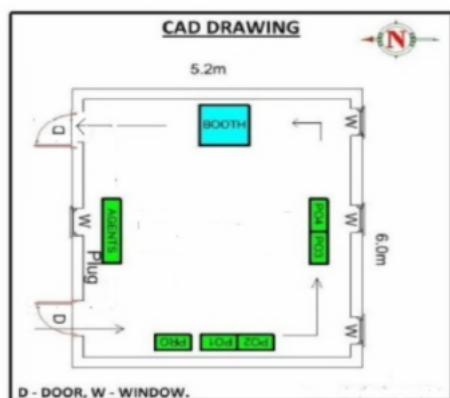

নির্বাচক নিবন্ধন আধিকারিকের স্বাক্ষর

Nazri Naksha

Google Map View

Polling Station Building Front View

Polling Station Front View

Cad View

Key MAP View

1 নাম : একা সাহা পিতার নাম: রাজু সাহা বাড়ির নং : n0080 বয়স : 32 লিঙ্গ : মহিলা	RQL1520444 ফটো উপলব্ধ	2 নাম : রাজু সাহা পিতার নাম: জয়েদব সাহা বাড়ির নং : n0080 বয়স : 53 লিঙ্গ : পুরুষ	WB/13/090/423648 ফটো উপলব্ধ	3 নাম : রমা সাহা স্বামীর নাম: জয়েদব সাহা বাড়ির নং : n0080 বয়স : 67 লিঙ্গ : মহিলা	WB/13/090/423650 ফটো উপলব্ধ
4 নাম : দেবাপ্রসাদ পিতার নাম: প্রশান্ত কিশোর মুখার্জী বাড়ির নং : FL NO-C/4 বয়স : 71 লিঙ্গ : পুরুষ	RQL1657089 ফটো উপলব্ধ	5 নাম : সোমা (দাস) সাহা স্বামীর নাম: উত্তম দাস বাড়ির নং : N33 বয়স : 42 লিঙ্গ : মহিলা	CKW2921880 ফটো উপলব্ধ	6 নাম : রেখা আচার্য্য অন্যান্য: লেট প্রতীশ আচার্য্য বাড়ির নং : N0156/2 বয়স : 67 লিঙ্গ : মহিলা	RQL2402170 ফটো উপলব্ধ
7 নাম : মৌমিতা আচার্য্য স্বামীর নাম: স্নহল আচার্য্য বাড়ির নং : 34/8 বয়স : 34 লিঙ্গ : মহিলা	RQL1656800 ফটো উপলব্ধ	8 নাম : সমির কুমার ভদ্র পিতার নাম: রমেশ চন্দ্র ভদ্র বাড়ির নং : এন0021 বয়স : 59 লিঙ্গ : পুরুষ	YNG1520253 ফটো উপলব্ধ	9 নাম : সায়ন আচার্য্য পিতার নাম: সলিল আচার্য্য বাড়ির নং : n0227 বয়স : 36 লিঙ্গ : পুরুষ	CKW5302237 ফটো উপলব্ধ
10 নাম : সঞ্জয় আচার্য্য পিতার নাম: সন্তোষ আচার্য্য বাড়ির নং : n0050 বয়স : 71 লিঙ্গ : পুরুষ	CKW0658153 ফটো উপলব্ধ	11 নাম : পারমিতা আচার্য্য স্বামীর নাম: অমিত আচার্য্য বাড়ির নং : 34/3 বয়স : 40 লিঙ্গ : মহিলা	TBI0160838 ফটো উপলব্ধ	12 নাম : অমিত আচার্য্য পিতার নাম: শিশির কুমার আচার্য্য বাড়ির নং : n0030 বয়স : 45 লিঙ্গ : পুরুষ	CKW3835840 ফটো উপলব্ধ
13 নাম : অসীমা আচার্য্য স্বামীর নাম: শিশির কুমার আচার্য্য বাড়ির নং : n0030 বয়স : 65 লিঙ্গ : মহিলা	WB/13/090/423121 ফটো উপলব্ধ	14 নাম : শিশির কুমার আচার্য্য পিতার নাম: মতিলাল আচার্য্য বাড়ির নং : এন0030 বয়স : 69 লিঙ্গ : পুরুষ	CKW3836533 ফটো উপলব্ধ	15 নাম : স্নেহল আচার্য্য পিতার নাম: সলিল আচার্য্য বাড়ির নং : এন001 বয়স : 43 লিঙ্গ : পুরুষ	CKW2922730 ফটো উপলব্ধ
16 নাম : বিজলী আচার্য্য স্বামীর নাম: সলিল আচার্য্য বাড়ির নং : n0021 বয়স : 65 লিঙ্গ : মহিলা	CKW3836954 ফটো উপলব্ধ	17 নাম : সলিল আচার্য্য পিতার নাম: সন্তোষ আচার্য্য বাড়ির নং : n0021 বয়স : 71 লিঙ্গ : পুরুষ	CKW3836962 ফটো উপলব্ধ	18 নাম : তন্ময় আটা পিতার নাম: মিলন কান্তি আটা বাড়ির নং : n0212 বয়স : 29 লিঙ্গ : পুরুষ	RQL1823798 ফটো উপলব্ধ
19 নাম : আরতি আটা স্বামীর নাম: মিলন কান্তি আটা বাড়ির নং : n0212 বয়স : 61 লিঙ্গ : মহিলা	CKW0429597 ফটো উপলব্ধ	20 নাম : মহাদেব আঢ্য পিতার নাম: স্বর্গীয় রাধাবল্লভ আঢ্য বাড়ির নং : n0094 বয়স : 69 লিঙ্গ : পুরুষ	RQL2272649 ফটো উপলব্ধ	21 নাম : উজ্জ্বলা আঢ্য স্বামীর নাম: মহাদেব আঢ্য বাড়ির নং : n0094 বয়স : 66 লিঙ্গ : মহিলা	RQL2351088 ফটো উপলব্ধ
22 নাম : মিরিা উপাধ্যায় সাইব্যা স্বামীর নাম: অনিল সাইব্যা বাড়ির নং : N0 বয়স : 46 লিঙ্গ : মহিলা	RQL2400331 ফটো উপলব্ধ	23 নাম : মালা কুন্ডু স্বামীর নাম: সঞ্জীব কুন্ডু বাড়ির নং : n0173 বয়স : 46 লিঙ্গ : মহিলা	RQL1520626 ফটো উপলব্ধ	24 নাম : সোমা ভট্টাচার্য্য স্বামীর নাম: রামকৃষ্ণ ভট্টাচার্য্য বাড়ির নং : n0173 বয়স : 46 লিঙ্গ : মহিলা	CKW2924843 ফটো উপলব্ধ
25 নাম : সঞ্জীব কুন্ডু পিতার নাম: গিরিধারী কুন্ডু বাড়ির নং : n0173 বয়স : 51 লিঙ্গ : পুরুষ	CKW2922813 ফটো উপলব্ধ	26 নাম : সোমনাথ কুন্ডু পিতার নাম: বিশ্বনাথ কুন্ডু বাড়ির নং : যোলা কাছারি রোড বয়স : 33 লিঙ্গ : পুরুষ	RQL1369313 ফটো উপলব্ধ	27 নাম : ছবি কুন্ডু স্বামীর নাম: বিশ্বনাথ কুন্ডু বাড়ির নং : n0173 বয়স : 51 লিঙ্গ : মহিলা	RQL0285635 ফটো উপলব্ধ
28 নাম : বিশ্বনাথ কুন্ডু পিতার নাম: গিরিধারী কুন্ডু বাড়ির নং : n0173 বয়স : 55 লিঙ্গ : পুরুষ	CKW2922805 ফটো উপলব্ধ	29 নাম : মৌমিতা কুণ্ডু পিতার নাম: সঞ্জীব কুণ্ডু বাড়ির নং : যোলা কাছারি রোড বয়স : 20 লিঙ্গ : মহিলা	RQL2745487 ফটো উপলব্ধ	30 নাম : দীপ কুন্ডু পিতার নাম: দুলাল কৃষ্ণ কুন্ডু বাড়ির নং : n0074 বয়স : 31 লিঙ্গ : পুরুষ	RQL1656925 ফটো উপলব্ধ