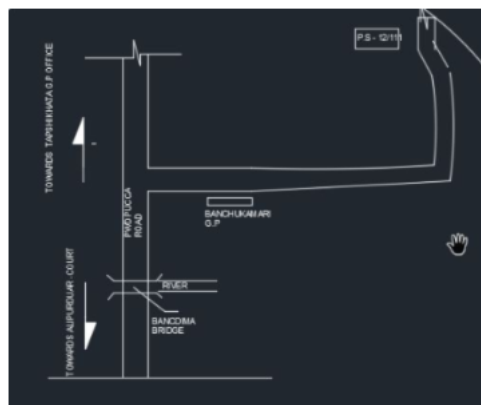

নির্বাচক নিবন্ধন আধিকারিকের স্বাক্ষর

Nazri Naksha

Google Map View

Polling Station Building Front View

Polling Station Front View

Cad View

Key MAP View

1 নাম : বিপুল উড়াও পিতার নাম: পাহী উড়াও বাড়ির নং : n0263 বয়স : 27 লিঙ্গ : পুরুষ	TIH2130862 ফটো উপলব্ধ	2 নাম : পিংকি উড়াও স্বামীর নাম: বিষ্ণু উড়াও বাড়ির নং : n0315 বয়স : 26 লিঙ্গ : মহিলা	TIH2182079 ফটো উপলব্ধ	3 নাম : প্রীয়াংকা উড়াও পিতার নাম: দসরথ উড়াও বাড়ির নং : n0268 বয়স : 28 লিঙ্গ : মহিলা	TIH2130904 ফটো উপলব্ধ
4 নাম : প্রভু উড়াও পিতার নাম: সোমরা উড়াও বাড়ির নং : n0259 বয়স : 27 লিঙ্গ : পুরুষ	TIH2130821 ফটো উপলব্ধ	5 নাম : সৃজিত উড়াও পিতার নাম: শনীচর উড়াও বাড়ির নং : n0267 বয়স : 32 লিঙ্গ : পুরুষ	TIH2130896 ফটো উপলব্ধ	6 নাম : প্রেম উরাও পিতার নাম: বিশ্বনাথ উরাও বাড়ির নং : n0272 বয়স : 27 লিঙ্গ : পুরুষ	TIH2130946 ফটো উপলব্ধ
7 নাম : জামুনা উরাও স্বামীর নাম: মংগু উরাও বাড়ির নং : n0032 বয়স : 66 লিঙ্গ : মহিলা	WB/02/012/102339 ফটো উপলব্ধ	8 নাম : গুনী খড়িয়া স্বামীর নাম: শংকর উড়াও বাড়ির নং : n0177 বয়স : 40 লিঙ্গ : মহিলা	CFC3670049 ফটো উপলব্ধ	9 নাম : বিজয় উরাও পিতার নাম: বিরসা উরাও বাড়ির নং : n0003 বয়স : 57 লিঙ্গ : পুরুষ	WB/02/012/102737 ফটো উপলব্ধ
10 নাম : রঞ্জিত উরাও পিতার নাম: বুধওয়া উরাও বাড়ির নং : n0010 বয়স : 49 লিঙ্গ : পুরুষ	WB/02/012/102315 ফটো উপলব্ধ	11 নাম : আমতি উরাও স্বামীর নাম: অমলেশ উরাও বাড়ির নং : n0179 বয়স : 38 লিঙ্গ : মহিলা	CFC3959384 ফটো উপলব্ধ	12 নাম : বিষ্ণু উরাও পিতার নাম: কিনুয়া উরাও বাড়ির নং : n0179 বয়স : 39 লিঙ্গ : পুরুষ	TIH0442178 ফটো উপলব্ধ
13 নাম : দেওনাথ উরাও পিতার নাম: বৃতরু উরাও বাড়ির নং : n0180 বয়স : 71 লিঙ্গ : পুরুষ	WB/02/012/102444 ফটো উপলব্ধ	14 নাম : প্রদীপ উরাও পিতার নাম: শিবলাল উরাও বাড়ির নং : n0174 বয়স : 31 লিঙ্গ : পুরুষ	TIH1981240 ফটো উপলব্ধ	15 নাম : ভবেশ রায় পিতার নাম: গীরেন্দ্র নাথ রায় বাড়ির নং : n0099 বয়স : 37 লিঙ্গ : পুরুষ	CFC3959103 ফটো উপলব্ধ
16 নাম : রাজেশ উরাও পিতার নাম: জাহার উরাও বাড়ির নং : n0282 বয়স : 27 লিঙ্গ : পুরুষ	TIH2131035 ফটো উপলব্ধ	17 নাম : বাবলু উরাও পিতার নাম: মথুরা উরাও বাড়ির নং : n0171 বয়স : 39 লিঙ্গ : পুরুষ	CFC3769452 ফটো উপলব্ধ	18 নাম : মংরা উরাও পিতার নাম: জিতু উরাও বাড়ির নং : n0168 বয়স : 73 লিঙ্গ : পুরুষ	WB/02/012/102289 ফটো উপলব্ধ
19 নাম : নেপাল উরাও পিতার নাম: সোমরা উরাও বাড়ির নং : n0153 বয়স : 35 লিঙ্গ : পুরুষ	TIH1318278 ফটো উপলব্ধ	20 নাম : পিংকি উরাও পিতার নাম: পুসা উরাও বাড়ির নং : n0121 বয়স : 30 লিঙ্গ : মহিলা	TIH1778901 ফটো উপলব্ধ	21 নাম : অমিত উরাও (টপ্পো) পিতার নাম: বন্ধন উরাও বাড়ির নং : n0002 বয়স : 34 লিঙ্গ : পুরুষ	TIH1318112 ফটো উপলব্ধ
22 নাম : বান্ধান উরাও পিতার নাম: মংগরু উরাও বাড়ির নং : n0175 বয়স : 75 লিঙ্গ : পুরুষ	WB/02/012/102066 ফটো উপলব্ধ	23 নাম : পোকো উড়াও স্বামীর নাম: মাংগরু উড়াও বাড়ির নং : n0172 বয়স : 49 লিঙ্গ : মহিলা	CFC3670064 ফটো উপলব্ধ	24 নাম : গাঙ্গি উরাও স্বামীর নাম: জুয়েল উরাও বাড়ির নং : n0234 বয়স : 37 লিঙ্গ : মহিলা	CFC3876703 ফটো উপলব্ধ
25 নাম : সুমিত্রা উরাও স্বামীর নাম: পরেশ উরাও বাড়ির নং : n0249 বয়স : 39 লিঙ্গ : মহিলা	TIH2130722 ফটো উপলব্ধ	26 নাম : রামিয়া উরাও স্বামীর নাম: পারসু উরাও বাড়ির নং : n0173 বয়স : 63 লিঙ্গ : মহিলা	CFC1910595 ফটো উপলব্ধ	27 নাম : অভিষেক উরাও পিতার নাম: সুনীল উরাও বাড়ির নং : n0174 বয়স : 22 লিঙ্গ : পুরুষ	TIH2591469 ফটো উপলব্ধ
28 নাম : রামবিলাস উরাও পিতার নাম: শ্যামলাল উরাও বাড়ির নং : n0176 বয়স : 28 লিঙ্গ : পুরুষ	TIH2039527 ফটো উপলব্ধ	29 নাম : সুসমা উরাও পিতার নাম: এজেন উরাও বাড়ির নং : n0099 বয়স : 28 লিঙ্গ : মহিলা	TIH2039485 ফটো উপলব্ধ	30 নাম : মংগরু উরাও পিতার নাম: বিনো উরাও বাড়ির নং : n0172 বয়স : 54 লিঙ্গ : পুরুষ	WB/02/012/102075 ফটো উপলব্ধ