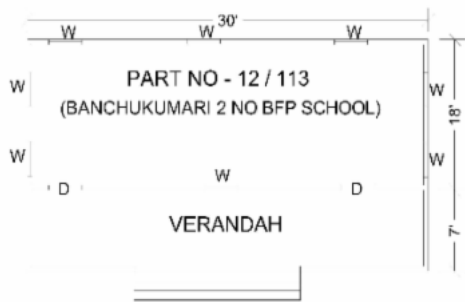

নির্বাচক নিবন্ধন আধিকারিকের স্বাক্ষর

Nazri Naksha

Google Map View

Polling Station Building Front View

Polling Station Front View

Cad View

Key MAP View

1 নাম : সাধি উরাও পিতার নাম: শিবু ওরাও বাড়ির নং : n0395 বয়স : 26 লিঙ্গ : পুরুষ	TIH2182517 ফটো উপলব্ধ	2 নাম : পনাম ওরাও পিতার নাম: বারি ওরাও বাড়ির নং : n0135 বয়স : 39 লিঙ্গ : পুরুষ	TIH1411339 ফটো উপলব্ধ	3 নাম : জসিন্তা উরাও স্বামীর নাম: ফ. গু উরাও বাড়ির নং : n0072 বয়স : 30 লিঙ্গ : মহিলা	TIH2438018 ফটো উপলব্ধ
4 নাম : সরস্বতী উরাও পিতার নাম: চৈতু উরাও বাড়ির নং : n0121 বয়স : 30 লিঙ্গ : মহিলা	TIH1780907 ফটো উপলব্ধ	5 নাম : ভীনসারি উড়াও স্বামীর নাম: গোপাল উড়াও বাড়ির নং : n0137 বয়স : 57 লিঙ্গ : মহিলা	WB/02/012/108296 ফটো উপলব্ধ	6 নাম : তারা উরাও পিতার নাম: বীর্ষা উরাও বাড়ির নং : এন0135 বয়স : 26 লিঙ্গ : মহিলা	TIH2258846 ফটো উপলব্ধ
7 নাম : সনিত উরাও পিতার নাম: কার্তিক উরাও বাড়ির নং : এন0146 বয়স : 25 লিঙ্গ : মহিলা	TIH2300994 ফটো উপলব্ধ	8 নাম : শনিচারিয়া উড়াও স্বামীর নাম: ফুলদাস উড়াও বাড়ির নং : n0223 বয়স : 55 লিঙ্গ : মহিলা	WB/02/012/108251 ফটো উপলব্ধ	9 নাম : ঘামুড়া উড়াও পিতার নাম: খসুর উড়াও বাড়ির নং : n0174 বয়স : 59 লিঙ্গ : পুরুষ	WB/02/012/108011 ফটো উপলব্ধ
10 নাম : বিশনাথ উরাও পিতার নাম: তুলশী উরাও বাড়ির নং : n0173 বয়স : 39 লিঙ্গ : পুরুষ	CFC3959764 ফটো উপলব্ধ	11 নাম : ধিরাজ উরাও পিতার নাম: লালবির উরাও বাড়ির নং : n0079 বয়স : 31 লিঙ্গ : পুরুষ	TIH1891746 ফটো উপলব্ধ	12 নাম : সেলিম উরাও পিতার নাম: বুধরাম উরাও বাড়ির নং : n0082 বয়স : 35 লিঙ্গ : পুরুষ	TIH1382498 ফটো উপলব্ধ
13 নাম : ললিতা উরাও পিতার নাম: ফুলদাস উরাও বাড়ির নং : n0156 বয়স : 42 লিঙ্গ : মহিলা	CFC3392867 ফটো উপলব্ধ	14 নাম : মুনীরাম উরাও পিতার নাম: সোমা উরাও বাড়ির নং : n0150 বয়স : 32 লিঙ্গ : পুরুষ	TIH1780352 ফটো উপলব্ধ	15 নাম : ধনীরাম উরাও পিতার নাম: সোমা উরাও বাড়ির নং : n0150 বয়স : 36 লিঙ্গ : পুরুষ	TIH1208131 ফটো উপলব্ধ
16 নাম : অঞ্জনা ওরাংর পিতার নাম: বৃন্দহুলাল ওরাংর বাড়ির নং : এন0136 বয়স : 23 লিঙ্গ : মহিলা	TIH2663730 ফটো উপলব্ধ	17 নাম : তপন ওড়াও পিতার নাম: ঘমুরা ওড়াও বাড়ির নং : এন0174 বয়স : 24 লিঙ্গ : পুরুষ	TIH2664001 ফটো উপলব্ধ	18 নাম : লক্ষী উরাও পিতার নাম: চৈতু উরাও বাড়ির নং : n0121 বয়স : 37 লিঙ্গ : মহিলা	TIH0452946 ফটো উপলব্ধ
19 নাম : পিলাই উড়াও পিতার নাম: বান্দা উড়াও বাড়ির নং : n0119 বয়স : 61 লিঙ্গ : পুরুষ	WB/02/012/108717 ফটো উপলব্ধ	20 নাম : হরি উড়াও পিতার নাম: বান্দা উড়াও বাড়ির নং : n0091 বয়স : 52 লিঙ্গ : পুরুষ	WB/02/012/108698 ফটো উপলব্ধ	21 নাম : রাসিমা উরাও পিতার নাম: বির্ষা উরাও বাড়ির নং : n0135 বয়স : 30 লিঙ্গ : মহিলা	TIH1780675 ফটো উপলব্ধ
22 নাম : অনিতা উরাও স্বামীর নাম: ললিত উরাও বাড়ির নং : n0126 বয়স : 51 লিঙ্গ : মহিলা	TIH1780733 ফটো উপলব্ধ	23 নাম : পুসঙ্গী উড়াও স্বামীর নাম: মোঘা উড়াও বাড়ির নং : n0126 বয়স : 74 লিঙ্গ : মহিলা	WB/02/012/108386 ফটো উপলব্ধ	24 নাম : গয়্যা উড়াও স্বামীর নাম: পিলাই উড়াও বাড়ির নং : n0119 বয়স : 56 লিঙ্গ : মহিলা	WB/02/012/108736 ফটো উপলব্ধ
25 নাম : সীতামনী উরাও স্বামীর নাম: দিলীপ উরাও বাড়ির নং : n0118 বয়স : 43 লিঙ্গ : মহিলা	CFC3393006 ফটো উপলব্ধ	26 নাম : শিবানী উড়াও স্বামীর নাম: মন্টু উড়াও বাড়ির নং : n0116 বয়স : 49 লিঙ্গ : মহিলা	WB/02/012/108398 ফটো উপলব্ধ	27 নাম : বাসন্তী উরাও স্বামীর নাম: মঙ্গল উরাও বাড়ির নং : n0092 বয়স : 50 লিঙ্গ : মহিলা	WB/02/012/105393 ফটো উপলব্ধ
28 নাম : শান্তি উড়াও স্বামীর নাম: পাতরাস উড়াও বাড়ির নং : n0092 বয়স : 69 লিঙ্গ : মহিলা	WB/02/012/108149 ফটো উপলব্ধ	29 নাম : রাজেশ উরাও পিতার নাম: কারমাস উরাও বাড়ির নং : n0087 বয়স : 35 লিঙ্গ : পুরুষ	TIH1411453 ফটো উপলব্ধ	30 নাম : পিটলী উড়াও স্বামীর নাম: বিনোদ উড়াও বাড়ির নং : n0090 বয়স : 51 লিঙ্গ : মহিলা	WB/02/012/108785 ফটো উপলব্ধ