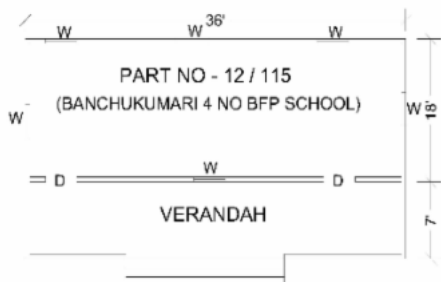

নির্বাচক নিবন্ধন আধিকারিকের স্বাক্ষর

Nazri Naksha

Google Map View

Polling Station Building Front View

Polling Station Front View

Cad View

Key MAP View

1 নাম : সরিতা লাকড়া (উরাও) স্বামীর নাম: বিপুল উরাও বাড়ির নং : n0218 বয়স : 32 লিঙ্গ : মহিলা	TIH2132264 ফটো উপলব্ধ	2 নাম : দীপ্তি রায় (বর্মন) স্বামীর নাম: দিলীপ বর্মন বাড়ির নং : n0221 বয়স : 28 লিঙ্গ : মহিলা	TIH2132298 ফটো উপলব্ধ	3 নাম : রীনা (শীল)সরকার স্বামীর নাম: বিমল সরকার বাড়ির নং : এন00245 বয়স : 40 লিঙ্গ : মহিলা	CFC3958345 ফটো উপলব্ধ
4 নাম : বাসনা অধিকারী বর্মন স্বামীর নাম: স্বপন বর্মন বাড়ির নং : n0245 বয়স : 32 লিঙ্গ : মহিলা	TIH1641364 ফটো উপলব্ধ	5 নাম : কাহ্নক উড়াও পিতার নাম: পিটু উড়াও বাড়ির নং : n0251 বয়স : 68 লিঙ্গ : পুরুষ	WB/02/012/108542 ফটো উপলব্ধ	6 নাম : ফুলেরা উরাও স্বামীর নাম: পাঞ্চ মিন্জ বাড়ির নং : n0250 বয়স : 40 লিঙ্গ : মহিলা	CFC3959301 ফটো উপলব্ধ
7 নাম : ফাগু উরাও পিতার নাম: এতোয়া উরাও বাড়ির নং : n0154 বয়স : 52 লিঙ্গ : পুরুষ	WB/02/012/129510 ফটো উপলব্ধ	8 নাম : রাজেশ উরাও পিতার নাম: বৃদু উরাও বাড়ির নং : n0018 বয়স : 38 লিঙ্গ : পুরুষ	CFC3671229 ফটো উপলব্ধ	9 নাম : সাবিত্রী উরাও স্বামীর নাম: মংগল উরাও বাড়ির নং : n0145 বয়স : 69 লিঙ্গ : মহিলা	WB/02/012/111618 ফটো উপলব্ধ
10 নাম : রঞ্জিতা উরাও স্বামীর নাম: অভিজিৎ উরাও বাড়ির নং : n0022 বয়স : 30 লিঙ্গ : মহিলা	TIH1781392 ফটো উপলব্ধ	11 নাম : এতোয়া উরাও পিতার নাম: লড়কু উরাও বাড়ির নং : n0019 বয়স : 69 লিঙ্গ : পুরুষ	WB/02/012/111805 ফটো উপলব্ধ	12 নাম : তরুন বর্মন পিতার নাম: পরেশ বর্মন বাড়ির নং : এন0056 বয়স : 24 লিঙ্গ : পুরুষ	TIH2618056 ফটো উপলব্ধ
13 নাম : মিলি উরাও স্বামীর নাম: রঞ্জন উরাও বাড়ির নং : n0257 বয়স : 35 লিঙ্গ : মহিলা	TIH1289818 ফটো উপলব্ধ	14 নাম : দীপক উরাও পিতার নাম: গোপাল উরাও বাড়ির নং : no 0028 বয়স : 26 লিঙ্গ : পুরুষ	TIH2183002 ফটো উপলব্ধ	15 নাম : বীরেশ উরাও পিতার নাম: মংরা উরাও বাড়ির নং : n0171 বয়স : 63 লিঙ্গ : পুরুষ	CFC3771714 ফটো উপলব্ধ
16 নাম : মংকু উরাও পিতার নাম: মহাদেও উরাও বাড়ির নং : n0140 বয়স : 46 লিঙ্গ : পুরুষ	CFC3670957 ফটো উপলব্ধ	17 নাম : প্রিতম উরাও পিতার নাম: কিরণ উরাও বাড়ির নং : n0142 বয়স : 33 লিঙ্গ : পুরুষ	TIH1652825 ফটো উপলব্ধ	18 নাম : সমির উরাও পিতার নাম: পাঞ্চ উরাও বাড়ির নং : n0147 বয়স : 30 লিঙ্গ : পুরুষ	TIH1891944 ফটো উপলব্ধ
19 নাম : কৃষ্ণ দয়াল উরাও পিতার নাম: গুরুদয়াল উরাও বাড়ির নং : n0028 বয়স : 57 লিঙ্গ : পুরুষ	WB/02/012/111196 ফটো উপলব্ধ	20 নাম : সীমা উরাও স্বামীর নাম: সক্রাম উরাও বাড়ির নং : n0027 বয়স : 37 লিঙ্গ : মহিলা	TIH0459461 ফটো উপলব্ধ	21 নাম : রূপা উরাও পিতার নাম: ছেদী উরাও বাড়ির নং : n0026 বয়স : 36 লিঙ্গ : মহিলা	TIH1320076 ফটো উপলব্ধ
22 নাম : কারিয়ো উরাও স্বামীর নাম: পুশা উরাও বাড়ির নং : n0109 বয়স : 53 লিঙ্গ : মহিলা	WB/02/012/111590 ফটো উপলব্ধ	23 নাম : উত্তম উরাও পিতার নাম: পুসা উরাও বাড়ির নং : এন0142 বয়স : 25 লিঙ্গ : পুরুষ	TIH2553519 ফটো উপলব্ধ	24 নাম : সঞ্জিব উরাও পিতার নাম: বিরশা উরাও বাড়ির নং : n0154 বয়স : 31 লিঙ্গ : পুরুষ	TIH1652833 ফটো উপলব্ধ
25 নাম : হীরামনী উরাও স্বামীর নাম: সুভাষ উরাও বাড়ির নং : n0135 বয়স : 55 লিঙ্গ : মহিলা	CFC3045317 ফটো উপলব্ধ	26 নাম : রামপ্রসাদ উরাও পিতার নাম: সীতারাম উরাও বাড়ির নং : n0147 বয়স : 53 লিঙ্গ : পুরুষ	WB/02/012/111219 ফটো উপলব্ধ	27 নাম : চিরঞ্জিত উরাও পিতার নাম: গারো উরাও বাড়ির নং : n0201 বয়স : 29 লিঙ্গ : পুরুষ	TIH1891811 ফটো উপলব্ধ
28 নাম : বাদাবুড়ি উরাও স্বামীর নাম: রামনাথ উরাও বাড়ির নং : n0194 বয়স : 52 লিঙ্গ : মহিলা	TIH1525724 ফটো উপলব্ধ	29 নাম : শ্যাম কজুর পিতার নাম: বাহারী কজুর বাড়ির নং : n0135 বয়স : 59 লিঙ্গ : পুরুষ	WB/02/012/111833 ফটো উপলব্ধ	30 নাম : গুরু উরাও স্বামীর নাম: শিবদয়াল উরাও বাড়ির নং : n0025 বয়স : 42 লিঙ্গ : মহিলা	TIH1208289 ফটো উপলব্ধ