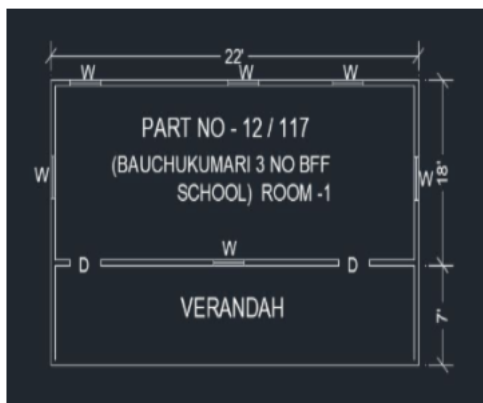

নির্বাচক নিবন্ধন আধিকারিকের স্বাক্ষর

Nazri Naksha

Google Map View

Polling Station Building Front View

Polling Station Front View

Cad View

Key MAP View

1 নাম : অভিজিৎ অধিকারী পিতার নাম: বীরেন অধিকারী বাড়ির নং : n0016 বয়স : 24 লিঙ্গ : পুরুষ	TIH2454247 ফটো উপলব্ধ	2 নাম : বীরেন অধিকারী পিতার নাম: বীরেন অধিকারী বাড়ির নং : n0016 বয়স : 61 লিঙ্গ : পুরুষ	WB/02/012/114601 ফটো উপলব্ধ	3 নাম : শ্রী বাস অধিকারী পিতার নাম: কমল অধিকারী বাড়ির নং : n0114 বয়স : 28 লিঙ্গ : পুরুষ	TIH1983204 ফটো উপলব্ধ
4 নাম : স্ত্রীবা অধিকারী পিতার নাম: বীরেন অধিকারী বাড়ির নং : n0232 বয়স : 26 লিঙ্গ : পুরুষ	TIH2183457 ফটো উপলব্ধ	5 নাম : মিনতী রাভা বর্মন স্বামীর নাম: মনিন্দ্র বর্মন বাড়ির নং : N0016 বয়স : 27 লিঙ্গ : মহিলা	TIH2129591 ফটো উপলব্ধ	6 নাম : সরস্বতী অধিকারী স্বামীর নাম: বিরেন অধিকারী বাড়ির নং : n0103 বয়স : 51 লিঙ্গ : মহিলা	WB/02/012/114710 ফটো উপলব্ধ
7 নাম : কমল অধিকারী পিতার নাম: মনিন্দ্র অধিকারী বাড়ির নং : n0114 বয়স : 62 লিঙ্গ : পুরুষ	WB/02/012/099007 ফটো উপলব্ধ	8 নাম : সুজন অধিকারী পিতার নাম: বীরেন অধিকারী বাড়ির নং : n0016 বয়স : 29 লিঙ্গ : পুরুষ	TIH1892181 ফটো উপলব্ধ	9 নাম : জয়া অধিকারী(বর্মন) স্বামীর নাম: মদন বর্মন বাড়ির নং : n0208 বয়স : 28 লিঙ্গ : মহিলা	TIH2132793 ফটো উপলব্ধ
10 নাম : মতিলাল কুজুর পিতার নাম: মহাদেব কুজুর বাড়ির নং : n0118 বয়স : 51 লিঙ্গ : পুরুষ	WB/02/012/111668 ফটো উপলব্ধ	11 নাম : চন্দনা কাজী (রায়) স্বামীর নাম: কৃষ্ণ রায় বাড়ির নং : n0110 বয়স : 47 লিঙ্গ : মহিলা	CFC3771813 ফটো উপলব্ধ	12 নাম : নিমাই গোস্বামী পিতার নাম: দীপক গোস্বামী বাড়ির নং : n0223 বয়স : 57 লিঙ্গ : পুরুষ	WB/02/012/096593 ফটো উপলব্ধ
13 নাম : চন্দ্রগুপ্ত চক্রবর্তী পিতার নাম: কৈলাশ চক্রবর্তী বাড়ির নং : n0109 বয়স : 60 লিঙ্গ : পুরুষ	WB/03/019/189137 ফটো উপলব্ধ	14 নাম : প্রতিমা চক্রবর্তী স্বামীর নাম: চন্দ্রগুপ্ত চক্রবর্তী বাড়ির নং : n0108 বয়স : 53 লিঙ্গ : মহিলা	WB/03/019/189257 ফটো উপলব্ধ	15 নাম : প্রদীপ চক্রবর্তী পিতার নাম: চন্দ্রগুপ্ত চক্রবর্তী বাড়ির নং : এন0147 বয়স : 23 লিঙ্গ : পুরুষ	TIH2553584 ফটো উপলব্ধ
16 নাম : প্রনব চক্রবর্তী পিতার নাম: চন্দ্রগুপ্ত চক্রবর্তী বাড়ির নং : n0234 বয়স : 26 লিঙ্গ : পুরুষ	TIH2183473 ফটো উপলব্ধ	17 নাম : সীমা তিরকী স্বামীর নাম: সুমন রায় বাড়ির নং : n0173 বয়স : 43 লিঙ্গ : মহিলা	KRM2660413 ফটো উপলব্ধ	18 নাম : সরস্বতী দত্ত (বর্মন) স্বামীর নাম: হিমাংশু বর্মন বাড়ির নং : n0010 বয়স : 37 লিঙ্গ : মহিলা	TIH1208412 ফটো উপলব্ধ
19 নাম : গৌরাজ দত্ত পিতার নাম: ধীরেন্দ্র দত্ত বাড়ির নং : n0010 বয়স : 66 লিঙ্গ : পুরুষ	WB/02/012/119751 ফটো উপলব্ধ	20 নাম : সুপ্রিয়া দাস (দত্ত) স্বামীর নাম: দুলাল দত্ত বাড়ির নং : n0010 বয়স : 29 লিঙ্গ : মহিলা	TIH1892231 ফটো উপলব্ধ	21 নাম : দুলাল দত্ত পিতার নাম: গৌরাজ দত্ত বাড়ির নং : n0010 বয়স : 42 লিঙ্গ : পুরুষ	CFC3398112 ফটো উপলব্ধ
22 নাম : আর্চনা দত্ত স্বামীর নাম: গৌরাজ দত্ত বাড়ির নং : n0010 বয়স : 61 লিঙ্গ : মহিলা	WB/02/012/114185 ফটো উপলব্ধ	23 নাম : চন্দন দাস পিতার নাম: অর্জুন দাস বাড়ির নং : n0001 বয়স : 39 লিঙ্গ : পুরুষ	CFC3398054 ফটো উপলব্ধ	24 নাম : অর্চনা দাস স্বামীর নাম: পরিমল দাস বাড়ির নং : n0112 বয়স : 40 লিঙ্গ : মহিলা	CFC3671591 ফটো উপলব্ধ
25 নাম : অহল্যা দাস স্বামীর নাম: গুপীরাম দাস বাড়ির নং : n0001 বয়স : 45 লিঙ্গ : মহিলা	CFC3308020 ফটো উপলব্ধ	26 নাম : কৃষ্ণ দাস পিতার নাম: ধরনী দাস বাড়ির নং : n0017 বয়স : 61 লিঙ্গ : পুরুষ	WB/02/012/114146 ফটো উপলব্ধ	27 নাম : মুকুলরানী দাস স্বামীর নাম: ধরনী দাস বাড়ির নং : n0017 বয়স : 81 লিঙ্গ : মহিলা	WB/02/012/114692 ফটো উপলব্ধ
28 নাম : সমর দাস পিতার নাম: কৃষ্ণ দাস বাড়ির নং : n0017 বয়স : 29 লিঙ্গ : পুরুষ	TIH1892199 ফটো উপলব্ধ	29 নাম : সুমিতা দাস স্বামীর নাম: পরিতোষ দাস বাড়ির নং : n0017 বয়স : 41 লিঙ্গ : মহিলা	CFC3307998 ফটো উপলব্ধ	30 নাম : অলোকেশ্বরী স্বামীর নাম: চন্দন দাস বাড়ির নং : n0001 বয়স : 30 লিঙ্গ : মহিলা	TIH1208545 ফটো উপলব্ধ