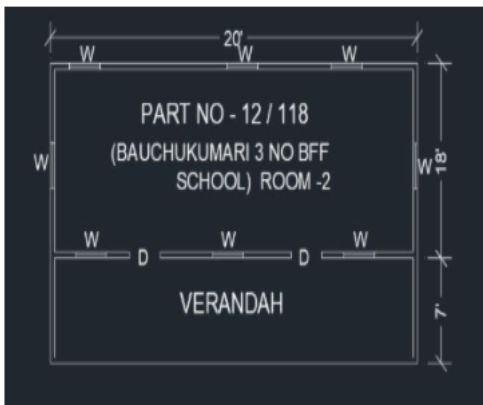

নির্বাচক নিবন্ধন আধিকারিকের স্বাক্ষর

Nazri Naksha

Google Map View

Polling Station Building Front View

Polling Station Front View

Cad View

Key MAP View

1 নাম : সন্দীপন অধিকারী পিতার নাম: সন্তোষ অধিকারী বাড়ির নং : এন0095 বয়স : 23 লিঙ্গ : পুরুষ	TIH2551406 ফটো উপলব্ধ	2 নাম : সুরভ ঘোষ পিতার নাম: জীবন ঘোষ বাড়ির নং : n0010 বয়স : 36 লিঙ্গ : পুরুষ	CFC3960804 ফটো উপলব্ধ	3 নাম : প্রভাত ঘোষ পিতার নাম: প্রদীপ ঘোষ বাড়ির নং : n0011 বয়স : 37 লিঙ্গ : পুরুষ	TIH1321801 ফটো উপলব্ধ
4 নাম : তাপিতা ঘোষ পিতার নাম: গোপাল ঘোষ বাড়ির নং : এন0082 বয়স : 23 লিঙ্গ : মহিলা	TIH2555324 ফটো উপলব্ধ	5 নাম : মালা ঘোষ স্বামীর নাম: জীবন ঘোষ বাড়ির নং : n0010 বয়স : 61 লিঙ্গ : মহিলা	WB/02/012/114395 ফটো উপলব্ধ	6 নাম : নিশারানী ঘোষ স্বামীর নাম: প্রদীপ ঘোষ বাড়ির নং : n0011 বয়স : 59 লিঙ্গ : মহিলা	WB/02/012/114393 ফটো উপলব্ধ
7 নাম : সোনাই ঘোষ পিতার নাম: সুশীল ঘোষ বাড়ির নং : এন0064 বয়স : 24 লিঙ্গ : পুরুষ	TIH2555258 ফটো উপলব্ধ	8 নাম : জীবন ঘোষ পিতার নাম: কৃষ্ণগোবিন্দ ঘোষ বাড়ির নং : n0010 বয়স : 66 লিঙ্গ : পুরুষ	WB/02/012/114570 ফটো উপলব্ধ	9 নাম : বিপুল ঘোষ পিতার নাম: সজল ঘোষ বাড়ির নং : এন0045 বয়স : 23 লিঙ্গ : পুরুষ	TIH2553436 ফটো উপলব্ধ
10 নাম : সুদেব ঘোষ পিতার নাম: জীবন ঘোষ বাড়ির নং : n0010 বয়স : 38 লিঙ্গ : পুরুষ	CFC3671849 ফটো উপলব্ধ	11 নাম : প্রনব ঘোষ পিতার নাম: প্রদীপ ঘোষ বাড়ির নং : n0011 বয়স : 38 লিঙ্গ : পুরুষ	TIH1782192 ফটো উপলব্ধ	12 নাম : রাজু ঘোষ পিতার নাম: বাবলু ঘোষ বাড়ির নং : n0200 বয়স : 28 লিঙ্গ : পুরুষ	TIH2132900 ফটো উপলব্ধ
13 নাম : সোমা ঘোষ পিতার নাম: শ্যামল ঘোষ বাড়ির নং : n0023 বয়স : 36 লিঙ্গ : মহিলা	TIH1654235 ফটো উপলব্ধ	14 নাম : সরূপ ঘোষ পিতার নাম: গোপাল ঘোষ বাড়ির নং : এন0097 বয়স : 23 লিঙ্গ : পুরুষ	TIH2556835 ফটো উপলব্ধ	15 নাম : গৌরব ঘোষ পিতার নাম: গৌতম ঘোষ বাড়ির নং : এন0162 বয়স : 23 লিঙ্গ : পুরুষ	TIH2536605 ফটো উপলব্ধ
16 নাম : প্রদীপ ঘোষ পিতার নাম: কৃষ্ণগোবিন্দ ঘোষ বাড়ির নং : n0011 বয়স : 62 লিঙ্গ : পুরুষ	WB/02/012/114194 ফটো উপলব্ধ	17 নাম : পূজা ঘোষ দাস স্বামীর নাম: সমীরন দাস বাড়ির নং : n001 বয়স : 24 লিঙ্গ : মহিলা	TIH2465243 ফটো উপলব্ধ	18 নাম : সম্পা ঘোষ পিতার নাম: মহাদেব ঘোষ বাড়ির নং : n0022 বয়স : 44 লিঙ্গ : মহিলা	TIH0466615 ফটো উপলব্ধ
19 নাম : উমা ঘোষ পিতার নাম: স্বপন ঘোষ বাড়ির নং : n0196 বয়স : 28 লিঙ্গ : মহিলা	TIH2132868 ফটো উপলব্ধ	20 নাম : শ্যামল ঘোষ পিতার নাম: হরচরন ঘোষ বাড়ির নং : n0023 বয়স : 63 লিঙ্গ : পুরুষ	WB/02/012/114614 ফটো উপলব্ধ	21 নাম : অর্জুন ঘোষ পিতার নাম: মহাদেব ঘোষ বাড়ির নং : n0022 বয়স : 35 লিঙ্গ : পুরুষ	TIH1654193 ফটো উপলব্ধ
22 নাম : ভারতী ঘোষ স্বামীর নাম: প্রনব ঘোষ বাড়ির নং : n0011 বয়স : 34 লিঙ্গ : মহিলা	TIH2039915 ফটো উপলব্ধ	23 নাম : সুরজিত ঘোষ পিতার নাম: তপন ঘোষ বাড়ির নং : n0213 বয়স : 27 লিঙ্গ : পুরুষ	TIH2133031 ফটো উপলব্ধ	24 নাম : রঞ্জিত ঘোষ পিতার নাম: উপেন্দ্র চন্দ্র ঘোষ বাড়ির নং : n0178 বয়স : 77 লিঙ্গ : পুরুষ	WB/02/012/120390 ফটো উপলব্ধ
25 নাম : সমীর ঘোষ পিতার নাম: শ্যামল ঘোষ বাড়ির নং : n0023 বয়স : 32 লিঙ্গ : পুরুষ	TIH1654268 ফটো উপলব্ধ	26 নাম : স্বপন ঘোষ পিতার নাম: হরচরন ঘোষ বাড়ির নং : n0023 বয়স : 56 লিঙ্গ : পুরুষ	WB/02/012/114625 ফটো উপলব্ধ	27 নাম : দেবশীষ ঘোষ পিতার নাম: রঞ্জিত ঘোষ বাড়ির নং : n0177 বয়স : 38 লিঙ্গ : পুরুষ	CFC3673209 ফটো উপলব্ধ
28 নাম : সঞ্জয় ঘোষ পিতার নাম: স্বপন ঘোষ বাড়ির নং : n0023 বয়স : 30 লিঙ্গ : পুরুষ	TIH1983360 ফটো উপলব্ধ	29 নাম : লিটন ঘোষ পিতার নাম: নিখিল ঘোষ বাড়ির নং : n0226 বয়স : 34 লিঙ্গ : পুরুষ	TIH2183754 ফটো উপলব্ধ	30 নাম : অতুল ঘোষ পিতার নাম: মহাদেব ঘোষ বাড়ির নং : n0022 বয়স : 51 লিঙ্গ : পুরুষ	CFC0220384 ফটো উপলব্ধ