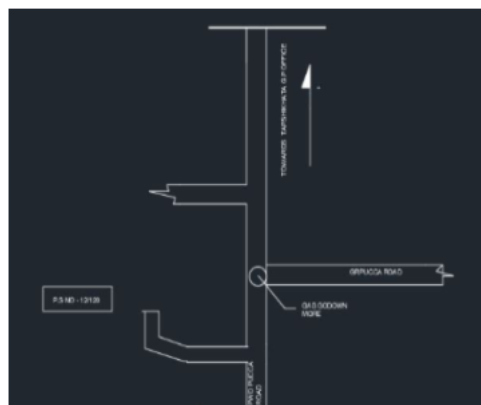

Key MAP View