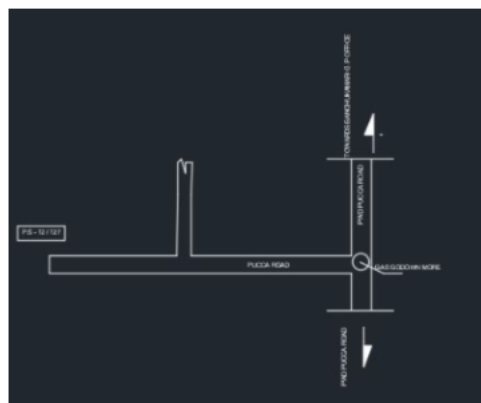

নির্বাচক নিবন্ধন আধিকারিকের স্বাক্ষর

Nazri Naksha

Google Map View

Polling Station Building Front View

Polling Station Front View

Cad View

Key MAP View

1 নাম : মালা স্বামীর নাম: সুকলাচল পালিত বাড়ির নং : বাবুপুত্র বয়স : 34 লিঙ্গ : মহিলা	WII1458249 ফটো উপলব্ধ	2 নাম : কম্পনা রায় (বর্মন) স্বামীর নাম: নিমল বর্মন বাড়ির নং : n0290 বয়স : 36 লিঙ্গ : মহিলা	TIH2226421 ফটো উপলব্ধ	3 নাম : সম্পা অধিকারী বর্মন স্বামীর নাম: পবিত্র বর্মন বাড়ির নং : n0271 বয়স : 33 লিঙ্গ : মহিলা	TIH1830298 ফটো উপলব্ধ
4 নাম : ললিতা অসুর রায় স্বামীর নাম: বাপি রায় বাড়ির নং : এন0021 বয়স : 25 লিঙ্গ : মহিলা	TIH2278539 ফটো উপলব্ধ	5 নাম : সংগীতা অসুর বর্মন স্বামীর নাম: বিকাশ বর্মন বাড়ির নং : n0021 বয়স : 29 লিঙ্গ : মহিলা	TIH1894484 ফটো উপলব্ধ	6 নাম : অক্ষয় বর্মন পিতার নাম: রবি বর্মন বাড়ির নং : n0035 বয়স : 27 লিঙ্গ : পুরুষ	TIH2175289 ফটো উপলব্ধ
7 নাম : কাদির অসুর পিতার নাম: টুনা অসুর বাড়ির নং : n0036 বয়স : 31 লিঙ্গ : পুরুষ	TIH1325695 ফটো উপলব্ধ	8 নাম : আমীর অসুর পিতার নাম: টুনা অসুর বাড়ির নং : n0021 বয়স : 31 লিঙ্গ : পুরুষ	TIH1657584 ফটো উপলব্ধ	9 নাম : বুধিনী অসুর স্বামীর নাম: টুনা অসুর বাড়ির নং : n0021 বয়স : 55 লিঙ্গ : মহিলা	WB/02/012/132334 ফটো উপলব্ধ
10 নাম : টুনা অসুর পিতার নাম: বোকা অসুর বাড়ির নং : n0021 বয়স : 61 লিঙ্গ : পুরুষ	WB/02/012/132235 ফটো উপলব্ধ	11 নাম : মঞ্জুবালা দাস স্বামীর নাম: হীরন দাস বাড়ির নং : n0120 বয়স : 56 লিঙ্গ : মহিলা	WB/02/012/132559 ফটো উপলব্ধ	12 নাম : বাপ্পন দাস পিতার নাম: হিরেন দাস বাড়ির নং : n0120 বয়স : 34 লিঙ্গ : পুরুষ	TIH1326008 ফটো উপলব্ধ
13 নাম : রামচন্দ্র আগরওয়ালা পিতার নাম: টিকম চান্দ আগরওয়ালা বাড়ির নং : n0120 বয়স : 77 লিঙ্গ : পুরুষ	TIH2381689 ফটো উপলব্ধ	14 নাম : টুম্পা দাস স্বামীর নাম: বাপন দাস বাড়ির নং : এন0120 বয়স : 23 লিঙ্গ : মহিলা	TIH2500833 ফটো উপলব্ধ	15 নাম : স্বপন দাস পিতার নাম: হীরেন দাস বাড়ির নং : n0120 বয়স : 33 লিঙ্গ : পুরুষ	TIH1657618 ফটো উপলব্ধ
16 নাম : সনাতন দাস পিতার নাম: হিরেন দাস বাড়ির নং : n0120 বয়স : 35 লিঙ্গ : পুরুষ	TIH1326255 ফটো উপলব্ধ	17 নাম : মাংরা উরাও পিতার নাম: গোরা উরাও বাড়ির নং : n0086 বয়স : 70 লিঙ্গ : পুরুষ	TIH0507665 ফটো উপলব্ধ	18 নাম : পাহন উরাও পিতার নাম: সোমরা উরাও বাড়ির নং : এন0086 বয়স : 32 লিঙ্গ : পুরুষ	TIH2541548 ফটো উপলব্ধ
19 নাম : বন্দাইন উড়াও স্বামীর নাম: সোমরা ওরাও বাড়ির নং : n0086 বয়স : 67 লিঙ্গ : মহিলা	TIH2342988 ফটো উপলব্ধ	20 নাম : সোমরা উড়াও পিতার নাম: গোরা ওরাও বাড়ির নং : n0086 বয়স : 74 লিঙ্গ : পুরুষ	TIH2343077 ফটো উপলব্ধ	21 নাম : মদন উরাও পিতার নাম: সোমরা উরাও বাড়ির নং : n0086 বয়স : 25 লিঙ্গ : পুরুষ	TIH2405603 ফটো উপলব্ধ
22 নাম : মীনা উরাও স্বামীর নাম: পাহন উরাও বাড়ির নং : n0086 বয়স : 38 লিঙ্গ : মহিলা	CFC3406089 ফটো উপলব্ধ	23 নাম : সঞ্জয় উরাও পিতার নাম: বাউদা উরাও বাড়ির নং : n0114 বয়স : 30 লিঙ্গ : পুরুষ	TIH2040541 ফটো উপলব্ধ	24 নাম : সন্ধ্যা উরাও স্বামীর নাম: বাউদা উরাও বাড়ির নং : n0114 বয়স : 59 লিঙ্গ : মহিলা	CFC1914282 ফটো উপলব্ধ
25 নাম : বাউদা উরাও পিতার নাম: শাদ্রী উরাও বাড়ির নং : n0114 বয়স : 65 লিঙ্গ : পুরুষ	CFC1914449 ফটো উপলব্ধ	26 নাম : নন্দিকা উরাও স্বামীর নাম: দিলীপ উরাও বাড়ির নং : n0220 বয়স : 34 লিঙ্গ : মহিলা	TIH1309665 ফটো উপলব্ধ	27 নাম : কৃতিমা উরাও পিতার নাম: শঙ্কর উরাও বাড়ির নং : n0265 বয়স : 27 লিঙ্গ : মহিলা	TIH2135390 ফটো উপলব্ধ
28 নাম : কিরণ উরাও পিতার নাম: শংকর উরাও বাড়ির নং : n0091 বয়স : 24 লিঙ্গ : মহিলা	TIH2443091 ফটো উপলব্ধ	29 নাম : শঙ্কর ওরাও পিতার নাম: মংরা ওরাও বাড়ির নং : n0091 বয়স : 51 লিঙ্গ : পুরুষ	CFC1913490 ফটো উপলব্ধ	30 নাম : বুধিনী ওরাও পিতার নাম: গোরা ওরাও বাড়ির নং : n0044 বয়স : 66 লিঙ্গ : মহিলা	CFC0259424 ফটো উপলব্ধ