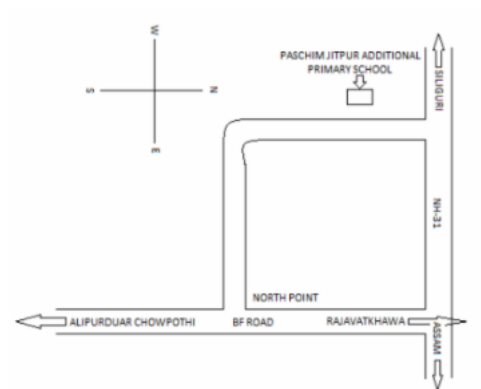

নির্বাচক নিবন্ধন আধিকারিকের স্বাক্ষর

Nazri Naksha

Google Map View

Polling Station Building Front View

Polling Station Front View

Cad View

Key MAP View

1 নাম : রেশমা কুজুর (নাইক) স্বামীর নাম: রোশন কুজুর বাড়ির নং : n0205 বয়স : 30 লিঙ্গ : মহিলা	TIH2135549 ফটো উপলব্ধ	2 নাম : রেশমা একা উরাও স্বামীর নাম: নন্দলাল উরাও বাড়ির নং : এন0028 বয়স : 31 লিঙ্গ : মহিলা	TIH2615896 ফটো উপলব্ধ	3 নাম : বাসন্তী উড়াও স্বামীর নাম: সিতা উরাও বাড়ির নং : n0028 বয়স : 48 লিঙ্গ : মহিলা	TIH0513226 ফটো উপলব্ধ
4 নাম : নন্দলাল উরাও পিতার নাম: সীতা উরাও বাড়ির নং : n0028 বয়স : 33 লিঙ্গ : পুরুষ	TIH1712272 ফটো উপলব্ধ	5 নাম : লীলা উরাইন স্বামীর নাম: বৃথুয়া উরাইন বাড়ির নং : n0049 বয়স : 70 লিঙ্গ : মহিলা	WB/02/012/135068 ফটো উপলব্ধ	6 নাম : দয়াময়ী উরাইন স্বামীর নাম: বৃথুয়া উরাইন বাড়ির নং : n0040 বয়স : 55 লিঙ্গ : মহিলা	WB/02/012/135146 ফটো উপলব্ধ
7 নাম : শোভা উরাইন স্বামীর নাম: বন্ধন উরাইন বাড়ির নং : n0041 বয়স : 60 লিঙ্গ : মহিলা	WB/02/012/135262 ফটো উপলব্ধ	8 নাম : বীধান বর্মণ পিতার নাম: জগদীশ বর্মণ বাড়ির নং : এন0049 বয়স : 38 লিঙ্গ : পুরুষ	CFC3881083 ফটো উপলব্ধ	9 নাম : সরিতা উরাও স্বামীর নাম: মুন্না উরাও বাড়ির নং : n0041 বয়স : 52 লিঙ্গ : মহিলা	CFC3058328 ফটো উপলব্ধ
10 নাম : রাহুল লামা পিতার নাম: রঞ্জিত লামা বাড়ির নং : n0025 বয়স : 24 লিঙ্গ : পুরুষ	TIH2432391 ফটো উপলব্ধ	11 নাম : লক্ষী বেসরা পিতার নাম: খোকা বেসরা বাড়ির নং : n0025 বয়স : 28 লিঙ্গ : মহিলা	TIH1955889 ফটো উপলব্ধ	12 নাম : মোনিকা গোয়ালা পিতার নাম: বন্ধন গোয়ালা বাড়ির নং : এন0041 বয়স : 24 লিঙ্গ : মহিলা	TIH2520302 ফটো উপলব্ধ
13 নাম : বিষ্ণু একা (ওড়াও) স্বামীর নাম: পুনা ওড়াও বাড়ির নং : n0041 বয়স : 31 লিঙ্গ : মহিলা	TIH1787605 ফটো উপলব্ধ	14 নাম : পুষা উরাও পিতার নাম: বৃথুয়া উরাও বাড়ির নং : n0049 বয়স : 50 লিঙ্গ : পুরুষ	CFC3309770 ফটো উপলব্ধ	15 নাম : সরিতা উরাও পিতার নাম: বৃথুয়া উরাও বাড়ির নং : n0025 বয়স : 24 লিঙ্গ : মহিলা	TIH2466902 ফটো উপলব্ধ
16 নাম : মালতী খালকো (উড়াও) স্বামীর নাম: শংকর উড়াও বাড়ির নং : n0041 বয়স : 44 লিঙ্গ : মহিলা	CNC2209351 ফটো উপলব্ধ	17 নাম : বৃথুয়া ওরাও পিতার নাম: বান্দে ওরাও বাড়ির নং : n0040 বয়স : 61 লিঙ্গ : পুরুষ	WB/02/012/135137 ফটো উপলব্ধ	18 নাম : সবিতা উরাইন স্বামীর নাম: তৃপা উরাইন বাড়ির নং : n0040 বয়স : 69 লিঙ্গ : মহিলা	WB/02/012/135086 ফটো উপলব্ধ
19 নাম : তিতনি উরাও স্বামীর নাম: পুশা উরাও বাড়ির নং : n0049 বয়স : 41 লিঙ্গ : মহিলা	CMC2587582 ফটো উপলব্ধ	20 নাম : দুর্গা উরাও পিতার নাম: বৃথুয়া উরাও বাড়ির নং : n0049 বয়স : 38 লিঙ্গ : মহিলা	TIH1658400 ফটো উপলব্ধ	21 নাম : শংকর উরাও পিতার নাম: ডহরু উরাও বাড়ির নং : n0041 বয়স : 40 লিঙ্গ : পুরুষ	CFC3407293 ফটো উপলব্ধ
22 নাম : পুনা উরাও পিতার নাম: বন্ধন উরাও বাড়ির নং : n0041 বয়স : 39 লিঙ্গ : পুরুষ	TIH0512921 ফটো উপলব্ধ	23 নাম : সাগর উরাও পিতার নাম: বৃথুয়া উরাও বাড়ির নং : n0040 বয়স : 28 লিঙ্গ : পুরুষ	TIH1987569 ফটো উপলব্ধ	24 নাম : রাজু উরাও পিতার নাম: বিরশা উরাও বাড়ির নং : n0025 বয়স : 32 লিঙ্গ : পুরুষ	TIH1529213 ফটো উপলব্ধ
25 নাম : আমেতী উরাইন স্বামীর নাম: রাজেশ উরাইন বাড়ির নং : n0037 বয়স : 56 লিঙ্গ : মহিলা	WB/02/012/135158 ফটো উপলব্ধ	26 নাম : রোসান ওরান পিতার নাম: বাবুলাল ওরান বাড়ির নং : n0052 বয়স : 31 লিঙ্গ : পুরুষ	TIH1987486 ফটো উপলব্ধ	27 নাম : এলিজাবেথ উড়াও স্বামীর নাম: মুন্না উড়াও বাড়ির নং : n0042 বয়স : 41 লিঙ্গ : মহিলা	CFC3675725 ফটো উপলব্ধ
28 নাম : সুবল উরাও পিতার নাম: বিজু উরাও বাড়ির নং : n0057 বয়স : 36 লিঙ্গ : পুরুষ	TIH0512996 ফটো উপলব্ধ	29 নাম : সনিচর উরাও পিতার নাম: লোদ্রো উরাও বাড়ির নং : n0036 বয়স : 69 লিঙ্গ : পুরুষ	WB/02/012/135053 ফটো উপলব্ধ	30 নাম : মীনা টোপ্পা উরাও স্বামীর নাম: মনু উরাও বাড়ির নং : n0022 বয়স : 29 লিঙ্গ : মহিলা	TIH1987551 ফটো উপলব্ধ