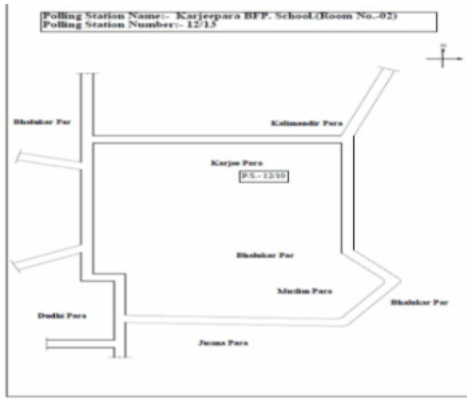

Nazri Naksha