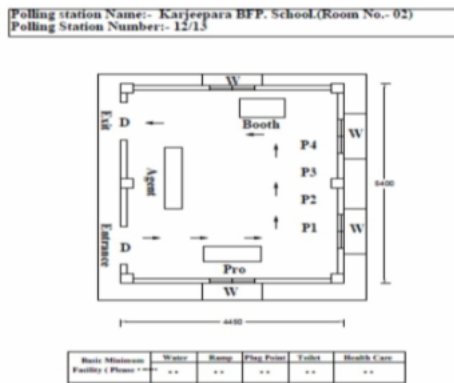

নির্বাচক নিবন্ধন আধিকারিকের স্বাক্ষর

Nazri Naksha

Google Map View

Polling Station Building Front View

Polling Station Front View

Cad View

Key MAP View

1	WB/02/013/405082	নাম : ইসলাম মহঃ নুরুল পিতার নাম: তছিরুদ্দিন বাড়ির নং : n0005 বয়স : 63 লিঙ্গ : পুরুষ	ফটো উপলব্ধ	2	MBK3146099	নাম : রিফ্ট হক পিতার নাম: নুরুল ইসলাম বাড়ির নং : n0005 বয়স : 38 লিঙ্গ : পুরুষ	ফটো উপলব্ধ	3	WB/02/013/405132	নাম : নেছা সাইফুন স্বামীর নাম: মহঃ নুরুল বাড়ির নং : n0005 বয়স : 57 লিঙ্গ : মহিলা	ফটো উপলব্ধ
4	MBK3146107	নাম : মিন্টু হক পিতার নাম: নুরুল ইসলাম বাড়ির নং : n0005 বয়স : 39 লিঙ্গ : পুরুষ	ফটো উপলব্ধ	5	TIH1269679	নাম : আনোয়ার হোসেন স্বামীর নাম: মোস্তাফা হুসেন বাড়ির নং : n0003 বয়স : 33 লিঙ্গ : মহিলা	ফটো উপলব্ধ	6	MBK1480284	নাম : আশ্রাফুল হক পিতার নাম: আবদুল হক বাড়ির নং : n0003 বয়স : 44 লিঙ্গ : পুরুষ	ফটো উপলব্ধ
7	TIH1270040	নাম : মোস্তাফা হোসেন পিতার নাম: আব্দুল হক বাড়ির নং : n0003 বয়স : 33 লিঙ্গ : পুরুষ	ফটো উপলব্ধ	8	TIH1269687	নাম : আজিমা বেগম স্বামীর নাম: আশ্রাফুল হক বাড়ির নং : n0003 বয়স : 33 লিঙ্গ : মহিলা	ফটো উপলব্ধ	9	MBK3145570	নাম : তানজিম বেগম স্বামীর নাম: আলিমুদ্দিন হক বাড়ির নং : n0007 বয়স : 39 লিঙ্গ : মহিলা	ফটো উপলব্ধ
10	WB/02/013/405162	নাম : খাতুন ফতেমা স্বামীর নাম: মঃ আব্দুল হাকিম বাড়ির নং : n0006 বয়স : 61 লিঙ্গ : মহিলা	ফটো উপলব্ধ	11	TIH2406130	নাম : মল্লিকা বেগম স্বামীর নাম: এক্রামুল হক বাড়ির নং : বীল-মুন্সিপারা বয়স : 36 লিঙ্গ : মহিলা	ফটো উপলব্ধ	12	WB/02/013/405429	নাম : খাতুন আলিমুন স্বামীর নাম: মোঃ সাহিনউদ্দিন বাড়ির নং : n0007 বয়স : 73 লিঙ্গ : মহিলা	ফটো উপলব্ধ
13	WB/02/013/405216	নাম : খাতুন সরিফা স্বামীর নাম: মোঃ আবদুল বাড়ির নং : n0003 বয়স : 61 লিঙ্গ : মহিলা	ফটো উপলব্ধ	14	WB/02/013/405001	নাম : হক মহঃ আব্দুল হাকিম পিতার নাম: ওতছিরুদ্দিন বাড়ির নং : n0006 বয়স : 64 লিঙ্গ : পুরুষ	ফটো উপলব্ধ	15	WB/02/013/405194	নাম : হক আলিমুদ্দিন পিতার নাম: মঃ সাহিনউদ্দিন বাড়ির নং : n0007 বয়স : 50 লিঙ্গ : পুরুষ	ফটো উপলব্ধ
16	MBK3145752	নাম : এক্রামুল হক মায়ের নাম: আলিমুন হক বাড়ির নং : n0007 বয়স : 39 লিঙ্গ : পুরুষ	ফটো উপলব্ধ	17	XFB1225887	নাম : মমতা বর্মন (রায়) স্বামীর নাম: নারায়ন রায় বাড়ির নং : n0277 বয়স : 34 লিঙ্গ : মহিলা	ফটো উপলব্ধ	18	TIH2430809	নাম : প্রিয়ঙ্কা অধিকারী বর্মন স্বামীর নাম: মহাদেব অধিকারী বাড়ির নং : n0211 বয়স : 24 লিঙ্গ : মহিলা	ফটো উপলব্ধ
19	TIH2308864	নাম : পরেশ রায় পিতার নাম: দিনেশ রায় বাড়ির নং : এন0000 বয়স : 25 লিঙ্গ : পুরুষ	ফটো উপলব্ধ	20	TIH2308906	নাম : মহাদেব অধিকারী মায়ের নাম: সবিতা অধিকারী বাড়ির নং : এন0211 বয়স : 27 লিঙ্গ : পুরুষ	ফটো উপলব্ধ	21	SKW1949817	নাম : দিপিকা অধিকারী পিতার নাম: আনন্দ অধিকারী বাড়ির নং : এন0500 বয়স : 28 লিঙ্গ : মহিলা	ফটো উপলব্ধ
22	TIH2508489	নাম : কুন্তী অধিকারী পিতার নাম: বিনয় অধিকারী বাড়ির নং : এন0045 বয়স : 23 লিঙ্গ : মহিলা	ফটো উপলব্ধ	23	TIH2603769	নাম : বিকাশ অধিকারী পিতার নাম: সুশীল অধিকারী বাড়ির নং : এন0299 বয়স : 22 লিঙ্গ : পুরুষ	ফটো উপলব্ধ	24	TIH2269553	নাম : শঙ্কর অধিকারী পিতার নাম: অখিল অধিকারী বাড়ির নং : এন0000 বয়স : 26 লিঙ্গ : পুরুষ	ফটো উপলব্ধ
25	TIH2508257	নাম : যশীবল মাসুম মায়ের নাম: জামিলা খাতুন বাড়ির নং : সূ36 বয়স : 23 লিঙ্গ : পুরুষ	ফটো উপলব্ধ	26	TIH2104362	নাম : জশির আব্দুল মালিক পিতার নাম: মহাম্মদ আলি বাড়ির নং : সূ30 বয়স : 21 লিঙ্গ : পুরুষ	ফটো উপলব্ধ	27	TIH2034312	নাম : অবিনাশ উরাও পিতার নাম: বালদে উরাও বাড়ির নং : n0010 বয়স : 36 লিঙ্গ : পুরুষ	ফটো উপলব্ধ
28	TIH2645398	নাম : জেনাসন ওরাংর পিতার নাম: বাস্তো ওরাংর বাড়ির নং : এন0010 বয়স : 26 লিঙ্গ : পুরুষ	ফটো উপলব্ধ	29	MBK2395663	নাম : নারায়ন চন্দ্র ওবা পিতার নাম: কিরন চন্দ্র ওবা বাড়ির নং : n0011 বয়স : 41 লিঙ্গ : পুরুষ	ফটো উপলব্ধ	30	MBK2750370	নাম : মহাদেব ওবা পিতার নাম: মনীন্দ্র নাথ ওবা বাড়ির নং : n0012 বয়স : 40 লিঙ্গ : পুরুষ	ফটো উপলব্ধ