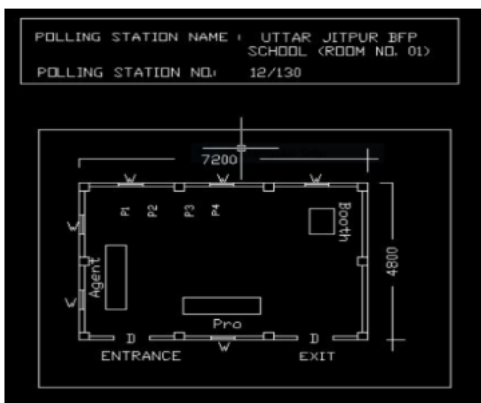

নির্বাচক নিবন্ধন আধিকারিকের স্বাক্ষর

Nazri Naksha

Google Map View

Polling Station Building Front View

Polling Station Front View

Cad View

Key MAP View

1 নাম : গণেশ পিতার নাম: দাছ রায় বাড়ির নং : n1064 বয়স : 69 লিঙ্গ : পুরুষ	TIH2348332 ফটো উপলব্ধ	2 নাম : গায়ত্রী স্বামীর নাম: ললিত রায় বাড়ির নং : n1055 বয়স : 34 লিঙ্গ : মহিলা	TIH1801224 ফটো উপলব্ধ	3 নাম : কবিতা রায় (দাস) স্বামীর নাম: লালবাবু দাস বাড়ির নং : এন0232 বয়স : 32 লিঙ্গ : মহিলা	TIH1999291 ফটো উপলব্ধ
4 নাম : যশোদা (দেবী) শর্মা স্বামীর নাম: রামসুরন শর্মা বাড়ির নং : n0754 বয়স : 67 লিঙ্গ : মহিলা	CFC0051300 ফটো উপলব্ধ	5 নাম : মল্লিকা অধিকারী (বর্মন) স্বামীর নাম: বাপাই বর্মন বাড়ির নং : n1046 বয়স : 28 লিঙ্গ : মহিলা	TIH2185908 ফটো উপলব্ধ	6 নাম : ভৈরবী দেব বর্মা স্বামীর নাম: অশোক দেব বর্মা বাড়ির নং : n0982 বয়স : 47 লিঙ্গ : মহিলা	HJK1468297 ফটো উপলব্ধ
7 নাম : টুম্পা অধিকারী স্বামীর নাম: দীপংকর সরকার বাড়ির নং : 182 বয়স : 38 লিঙ্গ : মহিলা	TIH2393320 ফটো উপলব্ধ	8 নাম : সুকান্ত আইচ পিতার নাম: মৃত সন্তোষ আইচ বাড়ির নং : n0040 বয়স : 67 লিঙ্গ : পুরুষ	WB/02/012/150670 ফটো উপলব্ধ	9 নাম : রমা আইচ স্বামীর নাম: সুকান্ত আইচ বাড়ির নং : n0040 বয়স : 57 লিঙ্গ : মহিলা	WB/02/012/150661 ফটো উপলব্ধ
10 নাম : ছোটন আইচ পিতার নাম: সুকান্ত আইচ বাড়ির নং : n0040 বয়স : 40 লিঙ্গ : পুরুষ	CFC3676285 ফটো উপলব্ধ	11 নাম : চন্দন আইচ পিতার নাম: সুকান্ত আইচ বাড়ির নং : n0040 বয়স : 38 লিঙ্গ : পুরুষ	TIH0519330 ফটো উপলব্ধ	12 নাম : উমা আচার্য স্বামীর নাম: প্রমোদ আচার্য বাড়ির নং : n0084 বয়স : 62 লিঙ্গ : মহিলা	WB/02/012/138043 ফটো উপলব্ধ
13 নাম : অরুণ আচার্য পিতার নাম: নীরেন্দ্রলাল আচার্য বাড়ির নং : n0084 বয়স : 60 লিঙ্গ : পুরুষ	TIH2351757 ফটো উপলব্ধ	14 নাম : বাপ্পা আচার্য পিতার নাম: সুবোধ আচার্য বাড়ির নং : n0083 বয়স : 47 লিঙ্গ : পুরুষ	CFC3407913 ফটো উপলব্ধ	15 নাম : অনুশ্রী আচার্য পিতার নাম: অরুণ আচার্য বাড়ির নং : এন0084 বয়স : 22 লিঙ্গ : মহিলা	TIH2679025 ফটো উপলব্ধ
16 নাম : মামনি সেনগুপ্ত স্বামীর নাম: মানব দত্ত গুপ্ত বাড়ির নং : এন0084 বয়স : 30 লিঙ্গ : মহিলা	TIH2592137 ফটো উপলব্ধ	17 নাম : মানব দত্ত গুপ্ত পিতার নাম: পবিত্র দত্ত গুপ্ত বাড়ির নং : n0084 বয়স : 37 লিঙ্গ : পুরুষ	CFC3883840 ফটো উপলব্ধ	18 নাম : প্রমোদ আচার্য পিতার নাম: নীরেন্দ্রলাল আচার্য বাড়ির নং : n0083 বয়স : 65 লিঙ্গ : পুরুষ	WB/02/012/138093 ফটো উপলব্ধ
19 নাম : শিখা আচার্য স্বামীর নাম: অরুণ আচার্য বাড়ির নং : n0084 বয়স : 57 লিঙ্গ : মহিলা	TIH2352185 ফটো উপলব্ধ	20 নাম : হরেন দাস পিতার নাম: নারায়ণ দাস বাড়ির নং : n05099 বয়স : 33 লিঙ্গ : পুরুষ	TIH1529999 ফটো উপলব্ধ	21 নাম : আসরাফুল আলম স্বামীর নাম: হরেন দাস বাড়ির নং : n05099 বয়স : 33 লিঙ্গ : মহিলা	TIH1788587 ফটো উপলব্ধ
22 নাম : রাহুল ওরাঁও পিতার নাম: দেবুরাম ওরাঁও বাড়ির নং : এন0315 বয়স : 26 লিঙ্গ : পুরুষ	TIH2297810 ফটো উপলব্ধ	23 নাম : দেবুরাম উরাও পিতার নাম: মাংরা উরাও বাড়ির নং : n0315 বয়স : 62 লিঙ্গ : পুরুষ	TIH1895564 ফটো উপলব্ধ	24 নাম : রিনা উরাও স্বামীর নাম: দেবুরাম উরাও বাড়ির নং : n0315 বয়স : 53 লিঙ্গ : মহিলা	TIH2696367 ফটো উপলব্ধ
25 নাম : সাধনা কুণ্ডু স্বামীর নাম: সুধীর কুণ্ডু বাড়ির নং : n0042 বয়স : 71 লিঙ্গ : মহিলা	WB/02/012/138528 ফটো উপলব্ধ	26 নাম : মানিক কুণ্ডু পিতার নাম: সুধীর কুণ্ডু বাড়ির নং : n0042 বয়স : 50 লিঙ্গ : পুরুষ	WB/02/012/138106 ফটো উপলব্ধ	27 নাম : প্রিয়া সেন গুপ্ত পিতার নাম: উত্তম সেন গুপ্ত বাড়ির নং : এন0212 বয়স : 23 লিঙ্গ : মহিলা	TIH2505204 ফটো উপলব্ধ
28 নাম : গোপাল কুন্ডু পিতার নাম: চিত্ত কুন্ডু বাড়ির নং : n0210 বয়স : 63 লিঙ্গ : পুরুষ	CFC3310034 ফটো উপলব্ধ	29 নাম : মালতী কুন্ডু স্বামীর নাম: গোপাল কুন্ডু বাড়ির নং : n0210 বয়স : 63 লিঙ্গ : মহিলা	CFC3310026 ফটো উপলব্ধ	30 নাম : মৌসুমী কুন্ডু (সরকার) স্বামীর নাম: জয়দীপ সরকার বাড়ির নং : n0918 বয়স : 34 লিঙ্গ : মহিলা	TIH1659473 ফটো উপলব্ধ