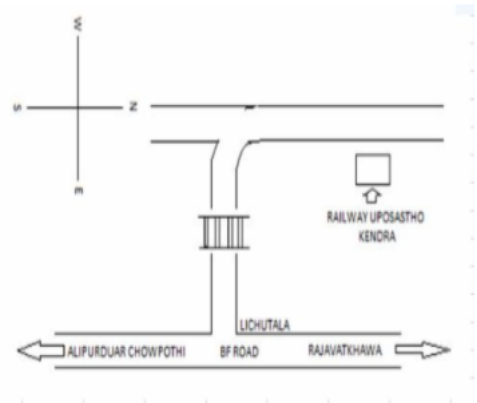

Key MAP View