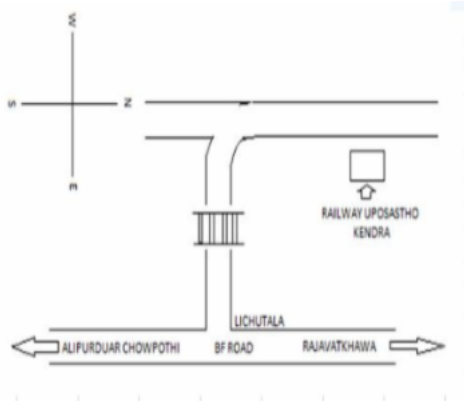

Nazri Naksha