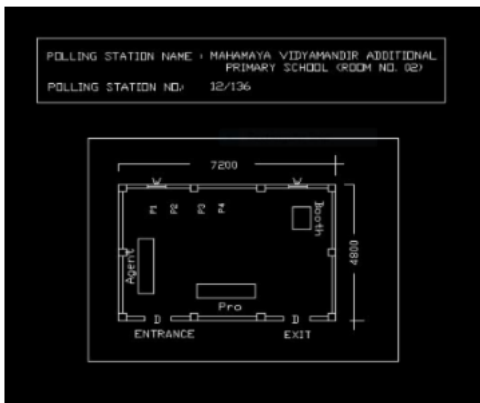

নির্বাচক নিবন্ধন আধিকারিকের স্বাক্ষর

Nazri Naksha

Google Map View

Polling Station Building Front View

Polling Station Front View

Cad View

Key MAP View

1 নাম : অরুনাংশু কুন্ডু পিতার নাম: সুভাষ চন্দ্র কুন্ডু বাড়ির নং : n0067 বয়স : 42 লিঙ্গ : পুরুষ	CFC3311263 ফটো উপলব্ধ	2 নাম : দিপালী কুণ্ডু স্বামীর নাম: নীলপদ কুণ্ডু বাড়ির নং : n0067 বয়স : 66 লিঙ্গ : মহিলা	WB/02/012/156357 ফটো উপলব্ধ	3 নাম : গুণিনাথ কুন্ডু পিতার নাম: নীলপদ কুন্ডু বাড়ির নং : n0067 বয়স : 41 লিঙ্গ : পুরুষ	CFC3311271 ফটো উপলব্ধ
4 নাম : প্রতীমা রানী কুন্ডু পাল স্বামীর নাম: অনুপম কুন্ডু বাড়ির নং : n0067 বয়স : 34 লিঙ্গ : মহিলা	TIH1660745 ফটো উপলব্ধ	5 নাম : হাসি কুণ্ডু স্বামীর নাম: সুভাষ কুণ্ডু বাড়ির নং : n0067 বয়স : 63 লিঙ্গ : মহিলা	TIH2572956 ফটো উপলব্ধ	6 নাম : অনুপম কুন্ডু পিতার নাম: নীলপদ কুণ্ডু বাড়ির নং : n0067 বয়স : 46 লিঙ্গ : পুরুষ	CFC1916212 ফটো উপলব্ধ
7 নাম : অনিমেশ কুণ্ডু পিতার নাম: নীলপদ কুণ্ডু বাড়ির নং : n0067 বয়স : 43 লিঙ্গ : পুরুষ	CFC3067964 ফটো উপলব্ধ	8 নাম : নীলপদ কুণ্ডু পিতার নাম: গৌরগোপাল কুণ্ডু বাড়ির নং : n0067 বয়স : 74 লিঙ্গ : পুরুষ	CFC3779634 ফটো উপলব্ধ	9 নাম : সুভাষ চন্দ্র কুণ্ডু পিতার নাম: গৌরগোপাল কুণ্ডু বাড়ির নং : n0067 বয়স : 73 লিঙ্গ : পুরুষ	WB/02/012/156246 ফটো উপলব্ধ
10 নাম : উমা বড়ুয়া (দে) স্বামীর নাম: পার্থ দে বাড়ির নং : n0299 বয়স : 45 লিঙ্গ : মহিলা	TIH2187417 ফটো উপলব্ধ	11 নাম : রুপালী রায় (পাল) স্বামীর নাম: রজত পাল বাড়ির নং : n0280 বয়স : 33 লিঙ্গ : মহিলা	TIH2137610 ফটো উপলব্ধ	12 নাম : দুলালী রায় (বিশ্বাস) স্বামীর নাম: লিট বিশ্বাস বাড়ির নং : n0278 বয়স : 27 লিঙ্গ : মহিলা	TIH2137594 ফটো উপলব্ধ
13 নাম : নিতাই আচার্যি পিতার নাম: জয়হরি আচার্যি বাড়ির নং : n0052 বয়স : 68 লিঙ্গ : পুরুষ	TIH2817625 ফটো উপলব্ধ	14 নাম : বরুণ আচার্যি পিতার নাম: নিতাই আচার্যি বাড়ির নং : n0052 বয়স : 37 লিঙ্গ : পুরুষ	TIH1211697 ফটো উপলব্ধ	15 নাম : সুমিত্রা আচার্যি(দে) স্বামীর নাম: উত্তম আচার্যি বাড়ির নং : n0052 বয়স : 34 লিঙ্গ : মহিলা	TIH1897180 ফটো উপলব্ধ
16 নাম : উত্তম আচার্যি পিতার নাম: নিতাই আচার্যি বাড়ির নং : n0052 বয়স : 42 লিঙ্গ : পুরুষ	CFC3417698 ফটো উপলব্ধ	17 নাম : পূর্ণিমা রায় আচার্যি স্বামীর নাম: নিতাই আচার্যি বাড়ির নং : এন0052 বয়স : 49 লিঙ্গ : মহিলা	TIH2609550 ফটো উপলব্ধ	18 নাম : রীনা ওরাও স্বামীর নাম: উপেন ওরাও বাড়ির নং : n0000 বয়স : 42 লিঙ্গ : মহিলা	TIH1990308 ফটো উপলব্ধ
19 নাম : দীপাঙ্জন ওরাও পিতার নাম: তপন ওরাও বাড়ির নং : এন0045 বয়স : 20 লিঙ্গ : পুরুষ	TIH2747699 ফটো উপলব্ধ	20 নাম : রুমা কুন্ডু স্বামীর নাম: তারাপদ কুন্ডু বাড়ির নং : n0085 বয়স : 40 লিঙ্গ : মহিলা	CFC3780384 ফটো উপলব্ধ	21 নাম : তারাপদ কুণ্ডু পিতার নাম: নিরাপদ কুণ্ডু বাড়ির নং : n0085 বয়স : 49 লিঙ্গ : পুরুষ	WB/02/012/156411 ফটো উপলব্ধ
22 নাম : গোপাল কুণ্ডু পিতার নাম: গৌরগোপাল কুণ্ডু বাড়ির নং : n0059 বয়স : 45 লিঙ্গ : পুরুষ	CFC3067972 ফটো উপলব্ধ	23 নাম : আন্বা কুণ্ডু স্বামীর নাম: রামপদ কুণ্ডু বাড়ির নং : n0042 বয়স : 71 লিঙ্গ : মহিলা	WB/02/012/156167 ফটো উপলব্ধ	24 নাম : বন্দনা কুণ্ডু স্বামীর নাম: শম্ভু নাথ কুণ্ডু বাড়ির নং : n0089 বয়স : 57 লিঙ্গ : মহিলা	CFC3417763 ফটো উপলব্ধ
25 নাম : দেবারতি কুন্ডু স্বামীর নাম: উত্তম কুন্ডু বাড়ির নং : n0042 বয়স : 42 লিঙ্গ : মহিলা	CFC3883766 ফটো উপলব্ধ	26 নাম : শম্ভু নাথ কুণ্ডু পিতার নাম: হীরালাল কুণ্ডু বাড়ির নং : n0089 বয়স : 65 লিঙ্গ : পুরুষ	CFC3417755 ফটো উপলব্ধ	27 নাম : মাধবী সরকার কুণ্ডু স্বামীর নাম: প্রদীপ কুণ্ডু বাড়ির নং : এন0035 বয়স : 37 লিঙ্গ : মহিলা	TIH2506178 ফটো উপলব্ধ
28 নাম : শতরূপা দত্ত পিতার নাম: তমাল দত্ত বাড়ির নং : এন0035 বয়স : 34 লিঙ্গ : মহিলা	TIH1468867 ফটো উপলব্ধ	29 নাম : শীলারানী কুণ্ডু স্বামীর নাম: পরিতোষ কুণ্ডু বাড়ির নং : এন0035 বয়স : 67 লিঙ্গ : মহিলা	WB/02/012/156129 ফটো উপলব্ধ	30 নাম : সোমা পাল (কুন্ডু) স্বামীর নাম: শঙ্কর কুন্ডু বাড়ির নং : n0096 বয়স : 49 লিঙ্গ : মহিলা	CFC3678034 ফটো উপলব্ধ