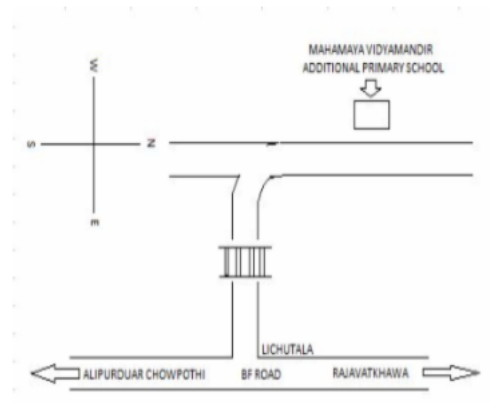

নির্বাচক নিবন্ধন আধিকারিকের স্বাক্ষর

Nazri Naksha

Google Map View

Polling Station Building Front View

Polling Station Front View

Cad View

Key MAP View

1 নাম : অরুনাংশু কুন্ডু পিতার নাম: সুভাষ চন্দ্র কুন্ডু বাড়ির নং : n0067 বয়স : 42 লিঙ্গ : পুরুষ	CFC3311263 ফটো উপলব্ধ	2 নাম : দিপালী কুণ্ডু স্বামীর নাম: নীলপদ কুণ্ডু বাড়ির নং : n0067 বয়স : 66 লিঙ্গ : মহিলা	WB/02/012/156357 ফটো উপলব্ধ	3 নাম : গুণিনাথ কুন্ডু পিতার নাম: নীলপদ কুন্ডু বাড়ির নং : n0067 বয়স : 41 লিঙ্গ : পুরুষ	CFC3311271 ফটো উপলব্ধ
4 নাম : প্রতীমা রানী কুন্ডু পাল স্বামীর নাম: অনুপম কুন্ডু বাড়ির নং : n0067 বয়স : 34 লিঙ্গ : মহিলা	TIH1660745 ফটো উপলব্ধ	5 নাম : হাসি কুণ্ডু স্বামীর নাম: সুভাষ কুণ্ডু বাড়ির নং : n0067 বয়স : 63 লিঙ্গ : মহিলা	TIH2572956 ফটো উপলব্ধ	6 নাম : অনুপম কুন্ডু পিতার নাম: নীলপদ কুণ্ডু বাড়ির নং : n0067 বয়স : 46 লিঙ্গ : পুরুষ	CFC1916212 ফটো উপলব্ধ
7 নাম : অনিমেশ কুণ্ডু পিতার নাম: নীলপদ কুণ্ডু বাড়ির নং : n0067 বয়স : 43 লিঙ্গ : পুরুষ	CFC3067964 ফটো উপলব্ধ	8 নাম : নীলপদ কুণ্ডু পিতার নাম: গৌরগোপাল কুণ্ডু বাড়ির নং : n0067 বয়স : 74 লিঙ্গ : পুরুষ	CFC3779634 ফটো উপলব্ধ	9 নাম : সুভাষ চন্দ্র কুণ্ডু পিতার নাম: গৌরগোপাল কুণ্ডু বাড়ির নং : n0067 বয়স : 73 লিঙ্গ : পুরুষ	WB/02/012/156246 ফটো উপলব্ধ
10 নাম : উমা বড়ুয়া (দে) স্বামীর নাম: পার্থ দে বাড়ির নং : n0299 বয়স : 45 লিঙ্গ : মহিলা	TIH2187417 ফটো উপলব্ধ	11 নাম : রুপালী রায় (পাল) স্বামীর নাম: রজত পাল বাড়ির নং : n0280 বয়স : 33 লিঙ্গ : মহিলা	TIH2137610 ফটো উপলব্ধ	12 নাম : দুলালী রায় (বিশ্বাস) স্বামীর নাম: লিট বিশ্বাস বাড়ির নং : n0278 বয়স : 27 লিঙ্গ : মহিলা	TIH2137594 ফটো উপলব্ধ
13 নাম : নিতাই আচার্যি পিতার নাম: জয়হরি আচার্যি বাড়ির নং : n0052 বয়স : 68 লিঙ্গ : পুরুষ	TIH2817625 ফটো উপলব্ধ	14 নাম : বরুণ আচার্যি পিতার নাম: নিতাই আচার্যি বাড়ির নং : n0052 বয়স : 37 লিঙ্গ : পুরুষ	TIH1211697 ফটো উপলব্ধ	15 নাম : সুমিত্রা আচার্যি(দে) স্বামীর নাম: উত্তম আচার্যি বাড়ির নং : n0052 বয়স : 34 লিঙ্গ : মহিলা	TIH1897180 ফটো উপলব্ধ
16 নাম : উত্তম আচার্যি পিতার নাম: নিতাই আচার্যি বাড়ির নং : n0052 বয়স : 42 লিঙ্গ : পুরুষ	CFC3417698 ফটো উপলব্ধ	17 নাম : পূর্ণিমা রায় আচার্যি স্বামীর নাম: নিতাই আচার্যি বাড়ির নং : এন0052 বয়স : 49 লিঙ্গ : মহিলা	TIH2609550 ফটো উপলব্ধ	18 নাম : রীনা ওরাও স্বামীর নাম: উপেন ওরাও বাড়ির নং : n0000 বয়স : 42 লিঙ্গ : মহিলা	TIH1990308 ফটো উপলব্ধ
19 নাম : দীপাঙ্জন ওরাও পিতার নাম: তপন ওরাও বাড়ির নং : এন0045 বয়স : 20 লিঙ্গ : পুরুষ	TIH2747699 ফটো উপলব্ধ	20 নাম : রুমা কুন্ডু স্বামীর নাম: তারাপদ কুন্ডু বাড়ির নং : n0085 বয়স : 40 লিঙ্গ : মহিলা	CFC3780384 ফটো উপলব্ধ	21 নাম : তারাপদ কুণ্ডু পিতার নাম: নিরাপদ কুণ্ডু বাড়ির নং : n0085 বয়স : 49 লিঙ্গ : পুরুষ	WB/02/012/156411 ফটো উপলব্ধ
22 নাম : গোপাল কুণ্ডু পিতার নাম: গৌরগোপাল কুণ্ডু বাড়ির নং : n0059 বয়স : 45 লিঙ্গ : পুরুষ	CFC3067972 ফটো উপলব্ধ	23 নাম : আন্বা কুণ্ডু স্বামীর নাম: রামপদ কুণ্ডু বাড়ির নং : n0042 বয়স : 71 লিঙ্গ : মহিলা	WB/02/012/156167 ফটো উপলব্ধ	24 নাম : বন্দনা কুণ্ডু স্বামীর নাম: শম্ভু নাথ কুণ্ডু বাড়ির নং : n0089 বয়স : 57 লিঙ্গ : মহিলা	CFC3417763 ফটো উপলব্ধ
25 নাম : দেবারতি কুন্ডু স্বামীর নাম: উত্তম কুন্ডু বাড়ির নং : n0042 বয়স : 42 লিঙ্গ : মহিলা	CFC3883766 ফটো উপলব্ধ	26 নাম : শম্ভু নাথ কুণ্ডু পিতার নাম: হীরালাল কুণ্ডু বাড়ির নং : n0089 বয়স : 65 লিঙ্গ : পুরুষ	CFC3417755 ফটো উপলব্ধ	27 নাম : মাধবী সরকার কুণ্ডু স্বামীর নাম: প্রদীপ কুণ্ডু বাড়ির নং : এন0035 বয়স : 37 লিঙ্গ : মহিলা	TIH2506178 ফটো উপলব্ধ
28 নাম : শতরূপা দত্ত পিতার নাম: তমাল দত্ত বাড়ির নং : এন0035 বয়স : 34 লিঙ্গ : মহিলা	TIH1468867 ফটো উপলব্ধ	29 নাম : শীলারানী কুণ্ডু স্বামীর নাম: পরিতোষ কুণ্ডু বাড়ির নং : এন0035 বয়স : 67 লিঙ্গ : মহিলা	WB/02/012/156129 ফটো উপলব্ধ	30 নাম : সোমা পাল (কুন্ডু) স্বামীর নাম: শঙ্কর কুন্ডু বাড়ির নং : n0096 বয়স : 49 লিঙ্গ : মহিলা	CFC3678034 ফটো উপলব্ধ