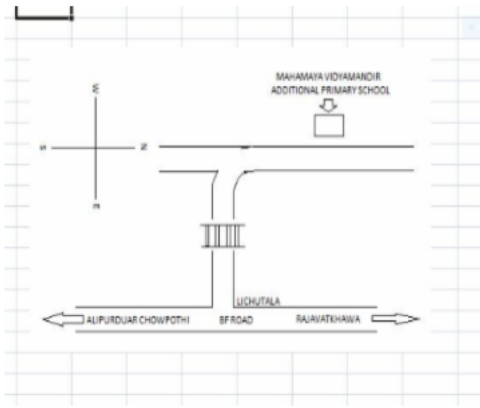

Nazri Naksha