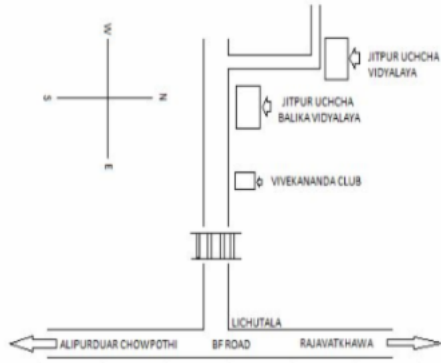

Nazri Naksha