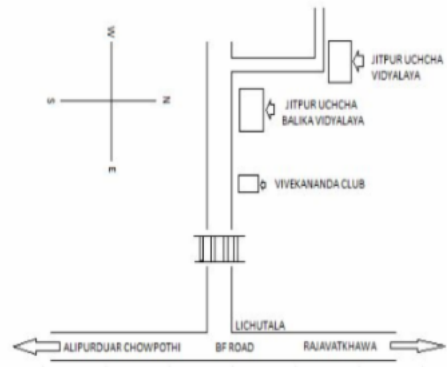

নির্বাচক নিবন্ধন আধিকারিকের স্বাক্ষর

Nazri Naksha

Google Map View

Polling Station Building Front View

Polling Station Front View

Cad View

Key MAP View

বিধানসভা নির্বাচনক্ষেত্রের নং, নাম : 12-আলিপুরদুয়ার
ভাগ নং, নাম : 1-পশ্চিম জিৎপুর (পূর্বাংশ)