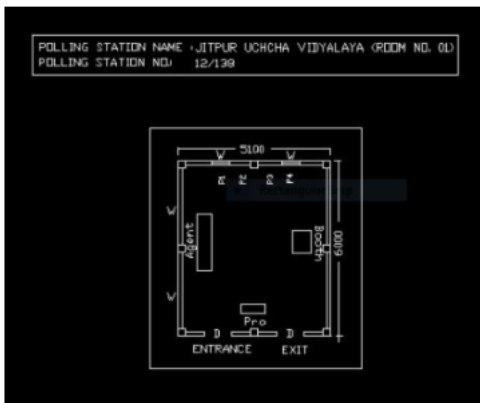

নির্বাচক নিবন্ধন আধিকারিকের স্বাক্ষর

Nazri Naksha

Google Map View

Polling Station Building Front View

Polling Station Front View

Cad View

Key MAP View

বিধানসভা নির্বাচনক্ষেত্রের নং, নাম : 12-আলিপুরদুয়ার
ভাগ নং, নাম : 1-পশ্চিম জিৎপুর (পূর্বাংশ)