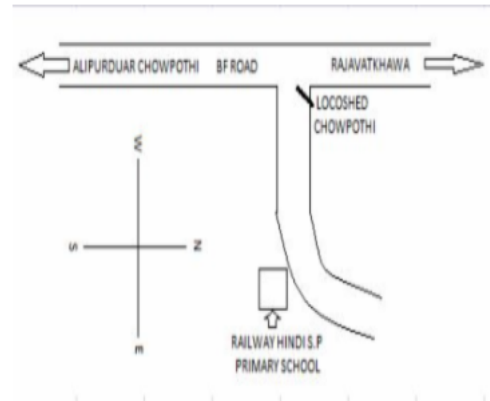

Key MAP View