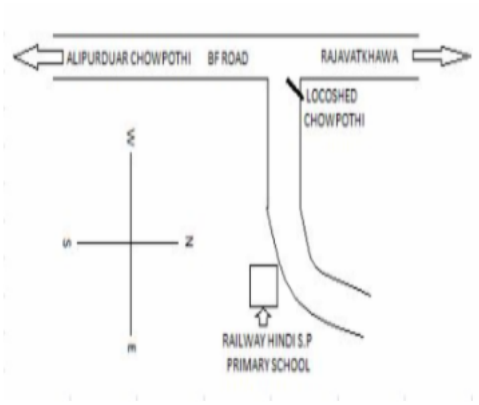

Nazri Naksha