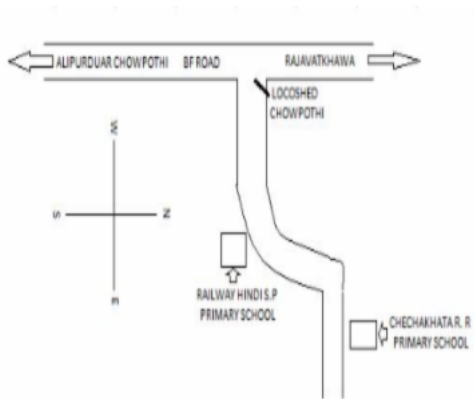

Nazri Naksha