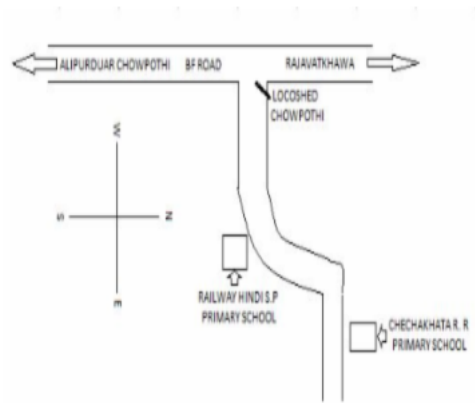

নির্বাচক নিবন্ধন আধিকারিকের স্বাক্ষর

Nazri Naksha

Google Map View

Polling Station Building Front View

Polling Station Front View

Cad View

Key MAP View

1 নাম : দেবশীষ সরকার পিতার নাম: সুভাষ চন্দ্র সরকার বাড়ির নং : আলিপুরদুৱৰ ভোলাডাৱী বয়স : 38 লিঙ্গ : পুৰুষ ফটো উপলব্ধ	CFC3696432	2 নাম : মৱিয়ম সন্তোকেৱেটা স্বামীৰ নাম: মাইকেল কেৱেটা বাড়িৰ নং : n0801 বয়স : 38 লিঙ্গ : মহিলা ফটো উপলব্ধ	TIH2139681	3 নাম : নিলিমা পন্ডিভ (দেব) স্বামীৰ নাম: অঞ্জন দেব বাড়িৰ নং : n0304 বয়স : 39 লিঙ্গ : মহিলা ফটো উপলব্ধ	TIH2139715
4 নাম : বিশ্ৱজিৎ অধিকাৰী পিতাৰ নাম: ভবেন অধিকাৰী বাড়িৰ নং : n0210 বয়স : 45 লিঙ্গ : পুৰুষ ফটো উপলব্ধ	CFC3113412	5 নাম : লক্ষী অধিকাৰী স্বামীৰ নাম: ভবেন অধিকাৰী বাড়িৰ নং : n0212 বয়স : 71 লিঙ্গ : মহিলা ফটো উপলব্ধ	TIH2331833	6 নাম : সঞ্জয় অধিকাৰী মায়ৈৰ নাম: লক্ষী অধিকাৰী বাড়িৰ নং : n0307 বয়স : 42 লিঙ্গ : পুৰুষ ফটো উপলব্ধ	TIH2139749
7 নাম : কাকলি আচাৰ্য্য চক্ৰবৰ্তী স্বামীৰ নাম: দেবদীপ্তি আচাৰ্য্য বাড়িৰ নং : n0007 বয়স : 45 লিঙ্গ : মহিলা ফটো উপলব্ধ	GTM1588110	8 নাম : ৱীতা আচাৰ্যী (ঘোষ) স্বামীৰ নাম: গৌতম আচাৰ্যী বাড়িৰ নং : n0181 বয়স : 43 লিঙ্গ : মহিলা ফটো উপলব্ধ	TIH1899970	9 নাম : গৌতম আচাৰ্যি পিতাৰ নাম: গনেশ চন্দ্ৰ আচাৰ্যি বাড়িৰ নং : n0181 বয়স : 56 লিঙ্গ : পুৰুষ ফটো উপলব্ধ	CFC0130500
10 নাম : বিগু উৱাও পিতাৰ নাম: বন্ধু উৱাও বাড়িৰ নং : এন0138 বয়স : 23 লিঙ্গ : পুৰুষ ফটো উপলব্ধ	TIH2518371	11 নাম : গুৰুতী উৱাও স্বামীৰ নাম: হাপা উৱাও বাড়িৰ নং : n0086 বয়স : 71 লিঙ্গ : মহিলা ফটো উপলব্ধ	WB/02/012/237783	12 নাম : পূৰ্ণী উৱাও উৱাও স্বামীৰ নাম: বন্ধু উৱাও বাড়িৰ নং : n0138 বয়স : 40 লিঙ্গ : মহিলা ফটো উপলব্ধ	TIH1333715
13 নাম : লখি নাগ(উৱাও) স্বামীৰ নাম: সোমৱা উৱাও বাড়িৰ নং : n0149 বয়স : 41 লিঙ্গ : মহিলা ফটো উপলব্ধ	TIH1257575	14 নাম : সোমৱা উৱাও পিতাৰ নাম: হাপা উৱাও বাড়িৰ নং : n0149 বয়স : 47 লিঙ্গ : পুৰুষ ফটো উপলব্ধ	CFC3459526	15 নাম : পুকলু ওৱাও স্বামীৰ নাম: স্বগীয় বোৱা ওৱাও বাড়িৰ নং : n0137 বয়স : 76 লিঙ্গ : মহিলা ফটো উপলব্ধ	TIH2401669
16 নাম : হিৱন ওৱাও স্বামীৰ নাম: সুকুমাৰ ওৱাও বাড়িৰ নং : n0137 বয়স : 33 লিঙ্গ : মহিলা ফটো উপলব্ধ	TIH1794916	17 নাম : সুকুমাৰ ওৱাও পিতাৰ নাম: বোৱা ওৱাও বাড়িৰ নং : n0137 বয়স : 43 লিঙ্গ : পুৰুষ ফটো উপলব্ধ	CFC3459492	18 নাম : মান্টি কুন্ড স্বামীৰ নাম: পুলক কুন্ড বাড়িৰ নং : 254 বয়স : 45 লিঙ্গ : মহিলা ফটো উপলব্ধ	TIH1568435
19 নাম : পুলক কুন্ড মায়ৈৰ নাম: শঙ্কৰী কুন্ড বাড়িৰ নং : 254 বয়স : 56 লিঙ্গ : পুৰুষ ফটো উপলব্ধ	TIH1568443	20 নাম : নবসোনা কৰ পিতাৰ নাম: গৌতম কৰ বাড়িৰ নং : n0089 বয়স : 30 লিঙ্গ : মহিলা ফটো উপলব্ধ	TIH1794833	21 নাম : ৱাজীৱ কাহালী মায়ৈৰ নাম: শেফালী কাহালী বাড়িৰ নং : n0023 বয়স : 48 লিঙ্গ : পুৰুষ ফটো উপলব্ধ	CFC3795192
22 নাম : শাস্তী কাহালী দাস স্বামীৰ নাম: দিলীপ কুমাৰ দাস বাড়িৰ নং : n0023 বয়স : 51 লিঙ্গ : মহিলা ফটো উপলব্ধ	TIH2488294	23 নাম : কাশ্মীৰা দাস পিতাৰ নাম: লেট দিলীপ দাস বাড়িৰ নং : দ/ও লাটে দিলীপ দাস বয়স : 20 লিঙ্গ : মহিলা ফটো উপলব্ধ	TIH2762763	24 নাম : গ্যাৰিয়েল কেৱেটা পিতাৰ নাম: ফ্ৰান্সিস কেৱেটা বাড়িৰ নং : n0145 বয়স : 63 লিঙ্গ : পুৰুষ ফটো উপলব্ধ	TIH2371516
25 নাম : মাইকেল কেৱেটা পিতাৰ নাম: ফ্ৰান্সিস কেৱেটা বাড়িৰ নং : n0145 বয়স : 50 লিঙ্গ : পুৰুষ ফটো উপলব্ধ	TIH1712793	26 নাম : সৱোজিনী কেৱেটা পিতাৰ নাম: ফ্ৰান্সিস কেৱেটা বাড়িৰ নং : n0145 বয়স : 51 লিঙ্গ : মহিলা ফটো উপলব্ধ	WB/02/012/237116	27 নাম : প্ৰভা একু(কেৱেটা) স্বামীৰ নাম: গাৰীয়েল কেৱেটা বাড়িৰ নং : n0145 বয়স : 57 লিঙ্গ : মহিলা ফটো উপলব্ধ	WB/02/010/018324
28 নাম : শুভঙ্কৰ গুপ্ত পিতাৰ নাম: বিজয় গুপ্ত বাড়িৰ নং : n0031 বয়স : 43 লিঙ্গ : পুৰুষ ফটো উপলব্ধ	CFC3109287	29 নাম : মায়ী গুপ্ত স্বামীৰ নাম: বিজয় গুপ্ত বাড়িৰ নং : n0031 বয়স : 65 লিঙ্গ : মহিলা ফটো উপলব্ধ	WB/02/012/237121	30 নাম : বিজয় গুপ্ত পিতাৰ নাম: স্বগীয় শশধৰ গুপ্ত বাড়িৰ নং : n0031 বয়স : 74 লিঙ্গ : পুৰুষ ফটো উপলব্ধ	TIH2402253