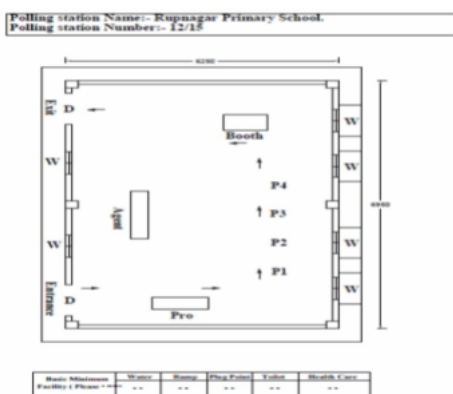

নির্বাচক নিবন্ধন আধিকারিকের স্বাক্ষর

Nazri Naksha

Google Map View

Polling Station Building Front View

Polling Station Front View

Cad View

Key MAP View

1 নাম : এজাউল হোসেন পিতার নাম : জলিল মিয়া বাড়ির নং : n0006 বয়স : 29 লিঙ্গ : পুরুষ	TIH1270735 ফটো উপলব্ধ	2 নাম : জান্নাতুল বেগম স্বামীর নাম : রবিউল হোসেন বাড়ির নং : এন0006 বয়স : 29 লিঙ্গ : মহিলা	TIH2101160 ফটো উপলব্ধ	3 নাম : আসরাফুল তুহিন পিতার নাম : মজিবর রহমান বাড়ির নং : এন0006 বয়স : 23 লিঙ্গ : পুরুষ	TIH2500130 ফটো উপলব্ধ
4 নাম : মোমিনা খাতুন স্বামীর নাম : মগুে রহিমুদ্দিন রহমান বাড়ির নং : n0010 বয়স : 44 লিঙ্গ : মহিলা	MBK2753457 ফটো উপলব্ধ	5 নাম : আছিয়া বিবি স্বামীর নাম : জলীলুদ্দিন মিয়া বাড়ির নং : n0006 বয়স : 76 লিঙ্গ : মহিলা	WB/02/013/414120 ফটো উপলব্ধ	6 নাম : জিয়াবুল হক পিতার নাম : আব্দুল মিয়া বাড়ির নং : এন0008 বয়স : 29 লিঙ্গ : পুরুষ	MBK2754240 ফটো উপলব্ধ
7 নাম : সাহেব হোসেন পিতার নাম : জলিলুদ্দিন মিয়া বাড়ির নং : n0006 বয়স : 40 লিঙ্গ : পুরুষ	MBK2752285 ফটো উপলব্ধ	8 নাম : রাহেনা খাতুন স্বামীর নাম : জিয়াবুল হক বাড়ির নং : n0008 বয়স : 35 লিঙ্গ : মহিলা	TIH1491109 ফটো উপলব্ধ	9 নাম : নিলীমা পিতার নাম : সোলেন মিয়া বাড়ির নং : এন0008 বয়স : 29 লিঙ্গ : মহিলা	RIY2224574 ফটো উপলব্ধ
10 নাম : সফিজুল মিয়া পিতার নাম : আব্দুল মিয়া বাড়ির নং : n0008 বয়স : 33 লিঙ্গ : পুরুষ	TIH1737642 ফটো উপলব্ধ	11 নাম : জমেনা খাতুন পিতার নাম : আব্দুল মিয়া বাড়ির নং : n0008 বয়স : 33 লিঙ্গ : মহিলা	MBK2754265 ফটো উপলব্ধ	12 নাম : মছেমা খাতুন স্বামীর নাম : কামরুজ্জামান মিয়া বাড়ির নং : n0006 বয়স : 33 লিঙ্গ : মহিলা	TIH1491067 ফটো উপলব্ধ
13 নাম : এনছার হোসেন পিতার নাম : জলিল উদ্দিন মিয়া বাড়ির নং : n0006 বয়স : 38 লিঙ্গ : পুরুষ	MBK3065281 ফটো উপলব্ধ	14 নাম : মজিবর রহমান পিতার নাম : জলিলুদ্দিন মিয়া বাড়ির নং : n0006 বয়স : 33 লিঙ্গ : পুরুষ	TIH2769347 ফটো উপলব্ধ	15 নাম : জলিলুদ্দিন মিয়া পিতার নাম : অভিকুদ্দিন মিয়া বাড়ির নং : n0006 বয়স : 81 লিঙ্গ : পুরুষ	WB/02/013/414708 ফটো উপলব্ধ
16 নাম : মাসুদা খাতুন স্বামীর নাম : সাহেব হোসেন বাড়ির নং : এন0006 বয়স : 28 লিঙ্গ : মহিলা	TIH2270890 ফটো উপলব্ধ	17 নাম : ছলেমা বিবি স্বামীর নাম : আবদুল মিয়া বাড়ির নং : n0008 বয়স : 71 লিঙ্গ : মহিলা	WB/02/013/414109 ফটো উপলব্ধ	18 নাম : মহাবল হোসেন পিতার নাম : জলিল মিয়া বাড়ির নং : n0006 বয়স : 33 লিঙ্গ : পুরুষ	TIH1271220 ফটো উপলব্ধ
19 নাম : তঞ্জিনা খাতুন স্বামীর নাম : মজিবর রহমান বাড়ির নং : n0006 বয়স : 40 লিঙ্গ : মহিলা	MBK2754091 ফটো উপলব্ধ	20 নাম : মঞ্জুমা ইয়াসমিন স্বামীর নাম : জাগির হোসেন বাড়ির নং : n0006 বয়স : 30 লিঙ্গ : মহিলা	TIH1737568 ফটো উপলব্ধ	21 নাম : জাগির হোসেন পিতার নাম : জলিল উদ্দিন মিয়া বাড়ির নং : n0006 বয়স : 40 লিঙ্গ : পুরুষ	MBK2752277 ফটো উপলব্ধ
# 22 নাম : কামরুপ কুমার পিতার নাম : জলিলুদ্দিন মিয়া বাড়ির নং : n0006 বয়স : 33 লিঙ্গ : পুরুষ	TIH2769339 ফটো উপলব্ধ	23 নাম : একরমুল হুসেন পিতার নাম : আব্দুল মিয়া বাড়ির নং : n0008 বয়স : 33 লিঙ্গ : পুরুষ	MBK2754257 ফটো উপলব্ধ	24 নাম : রবিউল হোসেন পিতার নাম : জলিলুদ্দিন মিয়া বাড়ির নং : n0006 বয়স : 33 লিঙ্গ : পুরুষ	TIH1491190 ফটো উপলব্ধ
25 নাম : বিউটি বর্মন (মুখার্জী) স্বামীর নাম : অভিজিৎ মুখার্জী বাড়ির নং : n0268 বয়স : 28 লিঙ্গ : মহিলা	TIH2105245 ফটো উপলব্ধ	26 নাম : নিত্যানন্দ রায় পিতার নাম : নিতীশ রায় বাড়ির নং : n0118 বয়স : 24 লিঙ্গ : পুরুষ	TIH2410157 ফটো উপলব্ধ	Q 27 নাম : কৌশল্যা অধিকারী রায় স্বামীর নাম : সুবল রায় বাড়ির নং : এন0137 বয়স : 31 লিঙ্গ : মহিলা	TIH1766237 ফটো উপলব্ধ
28 নাম : প্রতিমা অধিকারী রায় স্বামীর নাম : কবিরঞ্জন রায় বাড়ির নং : এন0068 বয়স : 28 লিঙ্গ : মহিলা	TIH2265536 ফটো উপলব্ধ	29 নাম : স্বপ্না অধিকারী রায় স্বামীর নাম : নিত্যানন্দ রায় বাড়ির নং : এন0118 বয়স : 24 লিঙ্গ : মহিলা	TIH2499887 ফটো উপলব্ধ	30 নাম : চন্দনা অধিকারী রায় স্বামীর নাম : ভগীরথ রায় বাড়ির নং : n0118 বয়স : 25 লিঙ্গ : মহিলা	TIH2408508 ফটো উপলব্ধ