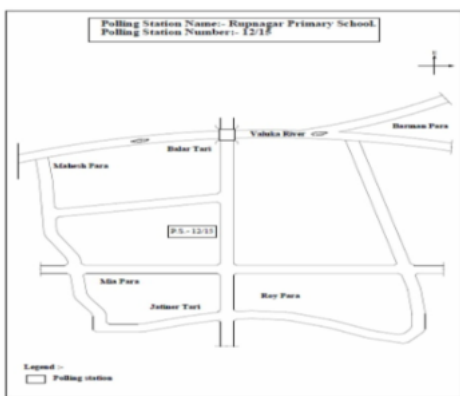

Nazri Naksha