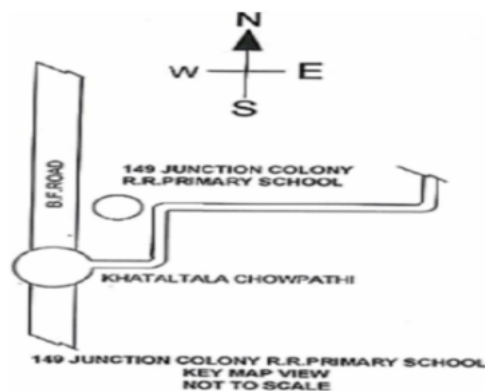

Key MAP View