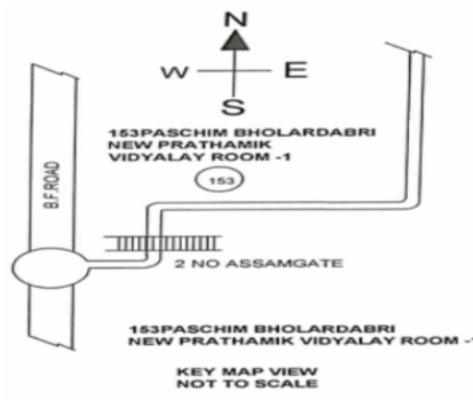

নির্বাচক নিবন্ধন আধিকারিকের স্বাক্ষর

Nazri Naksha

Google Map View

Polling Station Building Front View

Polling Station Front View

Cad View

Key MAP View

| | | | | | |
|--|--------------------------------|---|--------------------------------|--|--------------------------------|
| 1 নাম : সোমস্বতা গুহ চৌধুরী ভৌমিক স্বামীর নাম: শঙ্খ গুহ চৌধুরী বাড়ির নং : n0232 বয়স : 39 লিঙ্গ : মহিলা | CFC3547387 ফটো উপলব্ধ | 2 নাম : বুমা দেবনাথ (ওরাও) স্বামীর নাম: কার্তিক দেবনাথ বাড়ির নং : n0258 বয়স : 43 লিঙ্গ : মহিলা | CFC3323029 ফটো উপলব্ধ | 3 নাম : দিপালী রায় (দাস) স্বামীর নাম: প্রশান্ত দাস বাড়ির নং : n0287 বয়স : 52 লিঙ্গ : মহিলা | CFC0352823 ফটো উপলব্ধ |
| 4 নাম : দিগন্ত দাস মায়ের নাম: দীপালী রায় দাস বাড়ির নং : এন0287 বয়স : 21 লিঙ্গ : পুরুষ | TIH2727345 ফটো উপলব্ধ | 5 নাম : চন্দনা ঘোষ (দেবনাথ) স্বামীর নাম: উত্তম দেবনাথ বাড়ির নং : n0494 বয়স : 28 লিঙ্গ : মহিলা | TIH2220119 ফটো উপলব্ধ | 6 নাম : রূপালী দাস (বিশ্বাস) স্বামীর নাম: স্বপন বিশ্বাস বাড়ির নং : n0502 বয়স : 54 লিঙ্গ : মহিলা | TIH1713403 ফটো উপলব্ধ |
| 7 নাম : মুরালী রায় (বিশ্বাস) স্বামীর নাম: পল্টন বিশ্বাস বাড়ির নং : n0433 বয়স : 53 লিঙ্গ : মহিলা | TIH2041929 ফটো উপলব্ধ | 8 নাম : সুমনা (ভট্টাচার্য্য) কর স্বামীর নাম: চিরঞ্জীব কর বাড়ির নং : এন0126 বয়স : 38 লিঙ্গ : মহিলা | CFC3681814 ফটো উপলব্ধ | 9 নাম : বিপিন অধিকারী পিতার নাম: জীবনাথ অধিকারী বাড়ির নং : এন0091 বয়স : 55 লিঙ্গ : পুরুষ | CFC1996719 ফটো উপলব্ধ |
| 10 নাম : বিবেক অধিকারী পিতার নাম: বিপিন অধিকারী বাড়ির নং : এন0451 বয়স : 27 লিঙ্গ : পুরুষ | TIH2140507 ফটো উপলব্ধ | 11 নাম : ইতী অধিকারী স্বামীর নাম: বিপিন অধিকারী বাড়ির নং : এন0091 বয়স : 49 লিঙ্গ : মহিলা | TIH2683621 ফটো উপলব্ধ | 12 নাম : ডালিয়া আমিন স্বামীর নাম: সুরত আমিন বাড়ির নং : n0804 বয়স : 52 লিঙ্গ : মহিলা | TIH1796341 ফটো উপলব্ধ |
| 13 নাম : সায়ন্তনী আমিন পিতার নাম: সুরত আমিন বাড়ির নং : n0498 বয়স : 26 লিঙ্গ : মহিলা | TIH2220150 ফটো উপলব্ধ | 14 নাম : বৈশালী ইশোর পিতার নাম: বিমল ইশোর বাড়ির নং : n0288 বয়স : 28 লিঙ্গ : মহিলা | TIH1994854 ফটো উপলব্ধ | 15 নাম : রাধা রানী ইশোর স্বামীর নাম: বিমল ইশোর বাড়ির নং : n0289 বয়স : 49 লিঙ্গ : মহিলা | DDW2596310 ফটো উপলব্ধ |
| 16 নাম : বিমল ইশোর পিতার নাম: নিমল চন্দ্র ইশোর বাড়ির নং : n0288 বয়স : 58 লিঙ্গ : পুরুষ | DDW2596302 ফটো উপলব্ধ | 17 নাম : মায়ারানী রায় স্বামীর নাম: ধীরেন রায় বাড়ির নং : n0034 বয়স : 65 লিঙ্গ : মহিলা | WB/02/012/189486 ফটো উপলব্ধ | 18 নাম : বিবেক ইশোর পিতার নাম: বিমল ইশোর বাড়ির নং : n0288 বয়স : 31 লিঙ্গ : পুরুষ | TIH1796192 ফটো উপলব্ধ |
| 19 নাম : সরোজিনী ইশোর স্বামীর নাম: নিমল ইশোর বাড়ির নং : n0034 বয়স : 90 লিঙ্গ : মহিলা | TIH2782134 ফটো উপলব্ধ | 20 নাম : রাম ওরাও পিতার নাম: মোহন ওরাও বাড়ির নং : n0163 বয়স : 46 লিঙ্গ : পুরুষ | CFC3435328 ফটো উপলব্ধ | 21 নাম : ক্ষুদিরাম উল্লাহ পিতার নাম: মোহন উল্লাহ বাড়ির নং : n0163 বয়স : 40 লিঙ্গ : পুরুষ | CFC3969250 ফটো উপলব্ধ |
| 22 নাম : অঞ্জনা উরাও স্বামীর নাম: রাম উরাও বাড়ির নং : n0163 বয়স : 39 লিঙ্গ : মহিলা | TIH0616086 ফটো উপলব্ধ | 23 নাম : তপব্রত কুন্ডু পিতার নাম: তপন কুন্ডু বাড়ির নং : n0088 বয়স : 31 লিঙ্গ : পুরুষ | TIH1666031 ফটো উপলব্ধ | 24 নাম : দীপ জ্যোতী কুন্ডু পিতার নাম: উত্তম কুমার কুন্ডু বাড়ির নং : n0088 বয়স : 29 লিঙ্গ : পুরুষ | TIH1994938 ফটো উপলব্ধ |
| 25 নাম : গৌতম কুমার কুন্ডু পিতার নাম: গোপেন্দ্র নাথ কুন্ডু বাড়ির নং : n0088 বয়স : 69 লিঙ্গ : পুরুষ | WB/02/012/189373 ফটো উপলব্ধ | 26 নাম : গোপাল কুন্ডু পিতার নাম: গোপেন্দ্রনাথ কুন্ডু বাড়ির নং : n0088 বয়স : 71 লিঙ্গ : পুরুষ | WB/02/012/189964 ফটো উপলব্ধ | 27 নাম : সুচরিতা কুন্ডু স্বামীর নাম: গৌতম কুমার কুন্ডু বাড়ির নং : n0088 বয়স : 61 লিঙ্গ : মহিলা | WB/02/012/189249 ফটো উপলব্ধ |
| 28 নাম : উত্তম কুমার কুন্ডু পিতার নাম: গোপেন্দ্রনাথ কুন্ডু বাড়ির নং : n0088 বয়স : 64 লিঙ্গ : পুরুষ | TIH2383362 ফটো উপলব্ধ | 29 নাম : শঙ্করী কুন্ডু স্বামীর নাম: উত্তম কুমার কুন্ডু বাড়ির নং : n0088 বয়স : 51 লিঙ্গ : মহিলা | TIH2377596 ফটো উপলব্ধ | 30 নাম : অগ্নিবরন কুন্ডু পিতার নাম: গোপাল কুন্ডু বাড়ির নং : n0088 বয়স : 37 লিঙ্গ : পুরুষ | CFC3887478 ফটো উপলব্ধ |