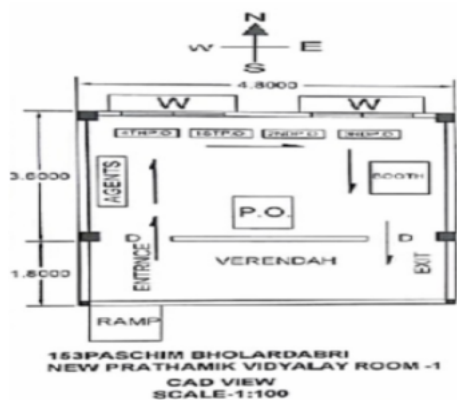

নির্বাচক নিবন্ধন আধিকারিকের স্বাক্ষর

Nazri Naksha

Google Map View

Polling Station Building Front View

Polling Station Front View

Cad View

Key MAP View

| | | | | | |
|--|--------------------------------|---|--------------------------------|--|--------------------------------|
| 1 নাম : সোমস্বতা গুহ চৌধুরী ভৌমিক স্বামীর নাম: শঙ্খ গুহ চৌধুরী বাড়ির নং : n0232 বয়স : 39 লিঙ্গ : মহিলা | CFC3547387 ফটো উপলব্ধ | 2 নাম : বুমা দেবনাথ (ওরাও) স্বামীর নাম: কার্তিক দেবনাথ বাড়ির নং : n0258 বয়স : 43 লিঙ্গ : মহিলা | CFC3323029 ফটো উপলব্ধ | 3 নাম : দিপালী রায় (দাস) স্বামীর নাম: প্রশান্ত দাস বাড়ির নং : n0287 বয়স : 52 লিঙ্গ : মহিলা | CFC0352823 ফটো উপলব্ধ |
| 4 নাম : দিগন্ত দাস মায়ের নাম: দীপালী রায় দাস বাড়ির নং : এন0287 বয়স : 21 লিঙ্গ : পুরুষ | TIH2727345 ফটো উপলব্ধ | 5 নাম : চন্দনা ঘোষ (দেবনাথ) স্বামীর নাম: উত্তম দেবনাথ বাড়ির নং : n0494 বয়স : 28 লিঙ্গ : মহিলা | TIH2220119 ফটো উপলব্ধ | 6 নাম : রূপালী দাস (বিশ্বাস) স্বামীর নাম: স্বপন বিশ্বাস বাড়ির নং : n0502 বয়স : 54 লিঙ্গ : মহিলা | TIH1713403 ফটো উপলব্ধ |
| 7 নাম : মুরালী রায় (বিশ্বাস) স্বামীর নাম: পল্টন বিশ্বাস বাড়ির নং : n0433 বয়স : 53 লিঙ্গ : মহিলা | TIH2041929 ফটো উপলব্ধ | 8 নাম : সুমনা (ভট্টাচার্য্য) কর স্বামীর নাম: চিরঞ্জীব কর বাড়ির নং : এন0126 বয়স : 38 লিঙ্গ : মহিলা | CFC3681814 ফটো উপলব্ধ | 9 নাম : বিপিন অধিকারী পিতার নাম: জীবনাথ অধিকারী বাড়ির নং : এন0091 বয়স : 55 লিঙ্গ : পুরুষ | CFC1996719 ফটো উপলব্ধ |
| 10 নাম : বিবেক অধিকারী পিতার নাম: বিপিন অধিকারী বাড়ির নং : এন0451 বয়স : 27 লিঙ্গ : পুরুষ | TIH2140507 ফটো উপলব্ধ | 11 নাম : ইতী অধিকারী স্বামীর নাম: বিপিন অধিকারী বাড়ির নং : এন0091 বয়স : 49 লিঙ্গ : মহিলা | TIH2683621 ফটো উপলব্ধ | 12 নাম : ডালিয়া আমিন স্বামীর নাম: সুরত আমিন বাড়ির নং : n0804 বয়স : 52 লিঙ্গ : মহিলা | TIH1796341 ফটো উপলব্ধ |
| 13 নাম : সায়ন্তনী আমিন পিতার নাম: সুরত আমিন বাড়ির নং : n0498 বয়স : 26 লিঙ্গ : মহিলা | TIH2220150 ফটো উপলব্ধ | 14 নাম : বৈশালী ইশোর পিতার নাম: বিমল ইশোর বাড়ির নং : n0288 বয়স : 28 লিঙ্গ : মহিলা | TIH1994854 ফটো উপলব্ধ | 15 নাম : রাধা রানী ইশোর স্বামীর নাম: বিমল ইশোর বাড়ির নং : n0289 বয়স : 49 লিঙ্গ : মহিলা | DDW2596310 ফটো উপলব্ধ |
| 16 নাম : বিমল ইশোর পিতার নাম: নিমল চন্দ্র ইশোর বাড়ির নং : n0288 বয়স : 58 লিঙ্গ : পুরুষ | DDW2596302 ফটো উপলব্ধ | 17 নাম : মায়ারানী রায় স্বামীর নাম: ধীরেন রায় বাড়ির নং : n0034 বয়স : 65 লিঙ্গ : মহিলা | WB/02/012/189486 ফটো উপলব্ধ | 18 নাম : বিবেক ইশোর পিতার নাম: বিমল ইশোর বাড়ির নং : n0288 বয়স : 31 লিঙ্গ : পুরুষ | TIH1796192 ফটো উপলব্ধ |
| 19 নাম : সরোজিনী ইশোর স্বামীর নাম: নিমল ইশোর বাড়ির নং : n0034 বয়স : 90 লিঙ্গ : মহিলা | TIH2782134 ফটো উপলব্ধ | 20 নাম : রাম ওরাও পিতার নাম: মোহন ওরাও বাড়ির নং : n0163 বয়স : 46 লিঙ্গ : পুরুষ | CFC3435328 ফটো উপলব্ধ | 21 নাম : ক্ষুদিরাম উল্লাহ পিতার নাম: মোহন উল্লাহ বাড়ির নং : n0163 বয়স : 40 লিঙ্গ : পুরুষ | CFC3969250 ফটো উপলব্ধ |
| 22 নাম : অঞ্জনা উরাও স্বামীর নাম: রাম উরাও বাড়ির নং : n0163 বয়স : 39 লিঙ্গ : মহিলা | TIH0616086 ফটো উপলব্ধ | 23 নাম : তপব্রত কুন্ডু পিতার নাম: তপন কুন্ডু বাড়ির নং : n0088 বয়স : 31 লিঙ্গ : পুরুষ | TIH1666031 ফটো উপলব্ধ | 24 নাম : দীপ জ্যোতী কুন্ডু পিতার নাম: উত্তম কুমার কুন্ডু বাড়ির নং : n0088 বয়স : 29 লিঙ্গ : পুরুষ | TIH1994938 ফটো উপলব্ধ |
| 25 নাম : গৌতম কুমার কুন্ডু পিতার নাম: গোপেন্দ্র নাথ কুন্ডু বাড়ির নং : n0088 বয়স : 69 লিঙ্গ : পুরুষ | WB/02/012/189373 ফটো উপলব্ধ | 26 নাম : গোপাল কুন্ডু পিতার নাম: গোপেন্দ্রনাথ কুন্ডু বাড়ির নং : n0088 বয়স : 71 লিঙ্গ : পুরুষ | WB/02/012/189964 ফটো উপলব্ধ | 27 নাম : সুচরিতা কুন্ডু স্বামীর নাম: গৌতম কুমার কুন্ডু বাড়ির নং : n0088 বয়স : 61 লিঙ্গ : মহিলা | WB/02/012/189249 ফটো উপলব্ধ |
| 28 নাম : উত্তম কুমার কুন্ডু পিতার নাম: গোপেন্দ্রনাথ কুন্ডু বাড়ির নং : n0088 বয়স : 64 লিঙ্গ : পুরুষ | TIH2383362 ফটো উপলব্ধ | 29 নাম : শঙ্করী কুন্ডু স্বামীর নাম: উত্তম কুমার কুন্ডু বাড়ির নং : n0088 বয়স : 51 লিঙ্গ : মহিলা | TIH2377596 ফটো উপলব্ধ | 30 নাম : অগ্নিবরন কুন্ডু পিতার নাম: গোপাল কুন্ডু বাড়ির নং : n0088 বয়স : 37 লিঙ্গ : পুরুষ | CFC3887478 ফটো উপলব্ধ |