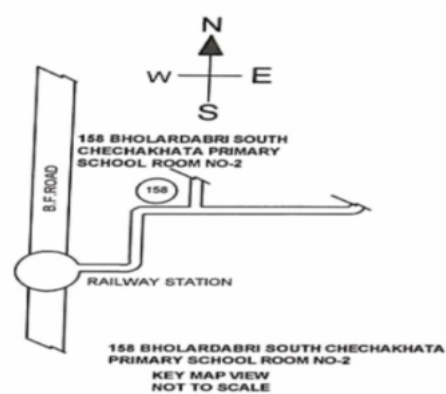

Key MAP View