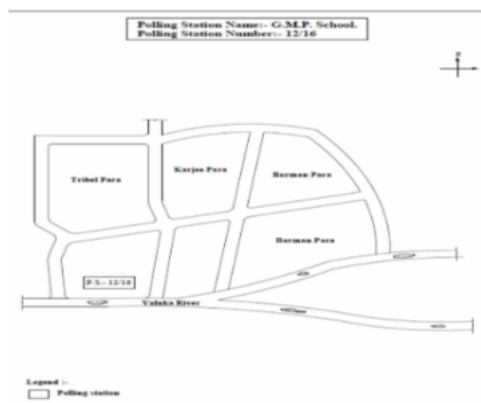

নির্বাচক নিবন্ধন আধিকারিকের স্বাক্ষর

Nazri Naksha

Google Map View

Polling Station Building Front View

Polling Station Front View

Cad View

Key MAP View

1 নাম : সুসমা বর্মন স্বামীর নাম: অর্জুন বর্মন বাড়ির নং : 316 বয়স : 28 লিঙ্গ : মহিলা	TIH1942630 ফটো উপলব্ধ	2 নাম : মিনতী অধিকারী বর্মন স্বামীর নাম: সঞ্জিব বর্মন বাড়ির নং : n0175 বয়স : 38 লিঙ্গ : মহিলা	TIH1945823 ফটো উপলব্ধ	3 নাম : আশিক হাজি পিতার নাম: ইজরত আলি বাড়ির নং : এন0127 বয়স : 23 লিঙ্গ : পুরুষ	TIH2256659 ফটো উপলব্ধ
4 নাম : পূর্ণিমা ঈশ্বরারী স্বামীর নাম: সঞ্জয় ঠাকুর বাড়ির নং : এন0052 বয়স : 34 লিঙ্গ : মহিলা	IKL1581214 ফটো উপলব্ধ	5 নাম : শিখা উরাও পিতার নাম: বৃষ্টিয়া উরাও বাড়ির নং : n0098 বয়স : 24 লিঙ্গ : মহিলা	TIH2444032 ফটো উপলব্ধ	6 নাম : পানক্রাশ উরাও পিতার নাম: বাব্বা উরাও বাড়ির নং : এন0141 বয়স : 25 লিঙ্গ : পুরুষ	TIH2256899 ফটো উপলব্ধ
7 নাম : নীলা উরাও স্বামীর নাম: সাহাদো উরাও বাড়ির নং : n0167 বয়স : 33 লিঙ্গ : মহিলা	TIH1400134 ফটো উপলব্ধ	8 নাম : শুক্রা উরাও পিতার নাম: বৃষ্টিয়া উরাও বাড়ির নং : n0178 বয়স : 27 লিঙ্গ : পুরুষ	TIH2105492 ফটো উপলব্ধ	9 নাম : রুপেশ উরাও পিতার নাম: রাতীয়া উরাও বাড়ির নং : n0125 বয়স : 27 লিঙ্গ : পুরুষ	TIH2105450 ফটো উপলব্ধ
10 নাম : ক্রিস্টিনা উরাও স্বামীর নাম: রঞ্জিত উরাও বাড়ির নং : n0169 বয়স : 33 লিঙ্গ : মহিলা	RIY1422997 ফটো উপলব্ধ	11 নাম : সমরজীত উরাও পিতার নাম: রানথু উরাও বাড়ির নং : n0207 বয়স : 33 লিঙ্গ : পুরুষ	TIH2209245 ফটো উপলব্ধ	12 নাম : মোমিতা নর্জিনারী মোছারী স্বামীর নাম: সদাই মোছারী বাড়ির নং : n0123 বয়স : 24 লিঙ্গ : মহিলা	TIH2467355 ফটো উপলব্ধ
13 নাম : বিশ্বনাথ ওরাও পিতার নাম: বৃদ্ধ ওরাও বাড়ির নং : n0123 বয়স : 27 লিঙ্গ : পুরুষ	TIH2105294 ফটো উপলব্ধ	14 নাম : কমল ওরাও পিতার নাম: বিনো ওরাও বাড়ির নং : n0128 বয়স : 27 লিঙ্গ : পুরুষ	TIH2105401 ফটো উপলব্ধ	15 নাম : অমিত ওরাও পিতার নাম: বিষ্ণু ওরাও বাড়ির নং : n0122 বয়স : 34 লিঙ্গ : পুরুষ	TIH2105351 ফটো উপলব্ধ
16 নাম : মিনা ওরাও পিতার নাম: চারোয়া ওরাও বাড়ির নং : n0135 বয়স : 24 লিঙ্গ : মহিলা	TIH2419760 ফটো উপলব্ধ	17 নাম : পম্পা ওরাও পিতার নাম: বিষ্ণু ওরাও বাড়ির নং : n0136 বয়স : 24 লিঙ্গ : মহিলা	TIH2419828 ফটো উপলব্ধ	18 নাম : চামেলী ওরাও পিতার নাম: বৃষ্টিয়া ওরাও বাড়ির নং : n0200 বয়স : 26 লিঙ্গ : মহিলা	TIH2209179 ফটো উপলব্ধ
19 নাম : রেশমা ওরাও স্বামীর নাম: শুক্রা ওরাও বাড়ির নং : n0199 বয়স : 26 লিঙ্গ : মহিলা	TIH2209161 ফটো উপলব্ধ	20 নাম : শিবনাথ উরাও পিতার নাম: কালী উরাও বাড়ির নং : n0131 বয়স : 24 লিঙ্গ : পুরুষ	TIH2410223 ফটো উপলব্ধ	21 নাম : রাজু ওরাও পিতার নাম: চাইতু ওরাও বাড়ির নং : n0192 বয়স : 26 লিঙ্গ : পুরুষ	TIH2209096 ফটো উপলব্ধ
22 নাম : লিলামোতি ওরাও স্বামীর নাম: রমেশ ওরাও বাড়ির নং : n0198 বয়স : 26 লিঙ্গ : মহিলা	TIH2209153 ফটো উপলব্ধ	23 নাম : দিলবাজ ওরাও পিতার নাম: বান্দে ওরাও বাড়ির নং : n0090 বয়স : 27 লিঙ্গ : পুরুষ	TIH2105377 ফটো উপলব্ধ	24 নাম : রাজিত ওরাও পিতার নাম: চাইতু ওরাও বাড়ির নং : n0139 বয়স : 24 লিঙ্গ : পুরুষ	TIH2441129 ফটো উপলব্ধ
25 নাম : জগন্নাথ ওরাও পিতার নাম: রতি ওরাও বাড়ির নং : n0130 বয়স : 24 লিঙ্গ : পুরুষ	TIH2419794 ফটো উপলব্ধ	26 নাম : পম্পী ওরাও স্বামীর নাম: সঞ্জিব ওরাও বাড়ির নং : n0137 বয়স : 32 লিঙ্গ : মহিলা	UHI1845650 ফটো উপলব্ধ	27 নাম : সঞ্জীপন কাজী পিতার নাম: শীলভদ্র কাজী বাড়ির নং : n0056 বয়স : 24 লিঙ্গ : পুরুষ	TIH2463339 ফটো উপলব্ধ
28 নাম : লাভলী খাতুন স্বামীর নাম: আইজুল মিঞা বাড়ির নং : n0126 বয়স : 26 লিঙ্গ : মহিলা	XFB2025526 ফটো উপলব্ধ	29 নাম : ছপিনা খাতুন স্বামীর নাম: আলিয়ার রহমান বাড়ির নং : n0184 বয়স : 28 লিঙ্গ : মহিলা	TIH2169738 ফটো উপলব্ধ	30 নাম : সবিতা ঠাকুর স্বামীর নাম: রমেশ ঠাকুর বাড়ির নং : n0011 বয়স : 59 লিঙ্গ : মহিলা	WB/02/013/414467 ফটো উপলব্ধ