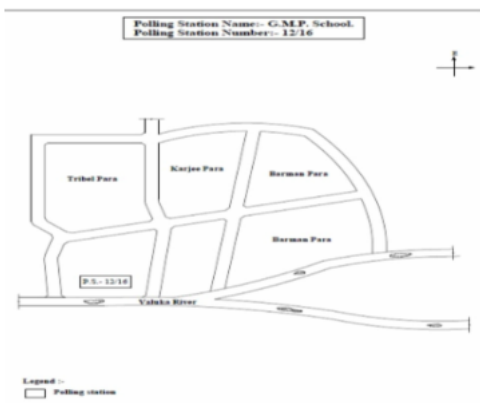

Nazri Naksha