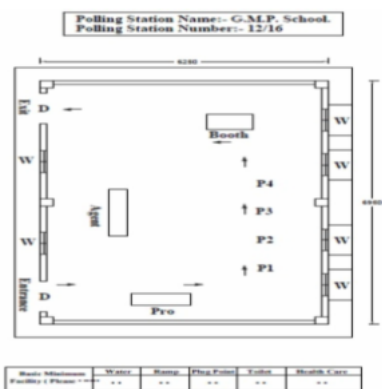

নির্বাচক নিবন্ধন আধিকারিকের স্বাক্ষর

Nazri Naksha

Google Map View

Polling Station Building Front View

Polling Station Front View

Cad View

Key MAP View

1 নাম : সুসমা বর্মন স্বামীর নাম: অর্জুন বর্মন বাড়ির নং : 316 বয়স : 28 লিঙ্গ : মহিলা	TIH1942630 ফটো উপলব্ধ	2 নাম : মিনতী অধিকারী বর্মন স্বামীর নাম: সঞ্জিব বর্মন বাড়ির নং : n0175 বয়স : 38 লিঙ্গ : মহিলা	TIH1945823 ফটো উপলব্ধ	3 নাম : আশিক হাজি পিতার নাম: ইজরত আলি বাড়ির নং : এন0127 বয়স : 23 লিঙ্গ : পুরুষ	TIH2256659 ফটো উপলব্ধ
4 নাম : পূর্ণিমা ঈশ্বরারী স্বামীর নাম: সঞ্জয় ঠাকুর বাড়ির নং : এন0052 বয়স : 34 লিঙ্গ : মহিলা	IKL1581214 ফটো উপলব্ধ	5 নাম : শিখা উরাও পিতার নাম: বৃষ্টিয়া উরাও বাড়ির নং : n0098 বয়স : 24 লিঙ্গ : মহিলা	TIH2444032 ফটো উপলব্ধ	6 নাম : পানক্রাশ উরাও পিতার নাম: বাব্বা উরাও বাড়ির নং : এন0141 বয়স : 25 লিঙ্গ : পুরুষ	TIH2256899 ফটো উপলব্ধ
7 নাম : নীলা উরাও স্বামীর নাম: সাহাদো উরাও বাড়ির নং : n0167 বয়স : 33 লিঙ্গ : মহিলা	TIH1400134 ফটো উপলব্ধ	8 নাম : শুক্রা উরাও পিতার নাম: বৃষ্টিয়া উরাও বাড়ির নং : n0178 বয়স : 27 লিঙ্গ : পুরুষ	TIH2105492 ফটো উপলব্ধ	9 নাম : রুপেশ উরাও পিতার নাম: রাতীয়া উরাও বাড়ির নং : n0125 বয়স : 27 লিঙ্গ : পুরুষ	TIH2105450 ফটো উপলব্ধ
10 নাম : ক্রিস্টিনা উরাও স্বামীর নাম: রঞ্জিত উরাও বাড়ির নং : n0169 বয়স : 33 লিঙ্গ : মহিলা	RIY1422997 ফটো উপলব্ধ	11 নাম : সমরজীত উরাও পিতার নাম: রানথু উরাও বাড়ির নং : n0207 বয়স : 33 লিঙ্গ : পুরুষ	TIH2209245 ফটো উপলব্ধ	12 নাম : মোমিতা নর্জিনারী মোছারী স্বামীর নাম: সদাই মোছারী বাড়ির নং : n0123 বয়স : 24 লিঙ্গ : মহিলা	TIH2467355 ফটো উপলব্ধ
13 নাম : বিশ্বনাথ ওরাও পিতার নাম: বৃদ্ধ ওরাও বাড়ির নং : n0123 বয়স : 27 লিঙ্গ : পুরুষ	TIH2105294 ফটো উপলব্ধ	14 নাম : কমল ওরাও পিতার নাম: বিনো ওরাও বাড়ির নং : n0128 বয়স : 27 লিঙ্গ : পুরুষ	TIH2105401 ফটো উপলব্ধ	15 নাম : অমিত ওরাও পিতার নাম: বিষ্ণু ওরাও বাড়ির নং : n0122 বয়স : 34 লিঙ্গ : পুরুষ	TIH2105351 ফটো উপলব্ধ
16 নাম : মিনা ওরাও পিতার নাম: চারোয়া ওরাও বাড়ির নং : n0135 বয়স : 24 লিঙ্গ : মহিলা	TIH2419760 ফটো উপলব্ধ	17 নাম : পম্পা ওরাও পিতার নাম: বিষ্ণু ওরাও বাড়ির নং : n0136 বয়স : 24 লিঙ্গ : মহিলা	TIH2419828 ফটো উপলব্ধ	18 নাম : চামেলী ওরাও পিতার নাম: বৃষ্টিয়া ওরাও বাড়ির নং : n0200 বয়স : 26 লিঙ্গ : মহিলা	TIH2209179 ফটো উপলব্ধ
19 নাম : রেশমা ওরাও স্বামীর নাম: শুক্রা ওরাও বাড়ির নং : n0199 বয়স : 26 লিঙ্গ : মহিলা	TIH2209161 ফটো উপলব্ধ	20 নাম : শিবনাথ উরাও পিতার নাম: কালী উরাও বাড়ির নং : n0131 বয়স : 24 লিঙ্গ : পুরুষ	TIH2410223 ফটো উপলব্ধ	21 নাম : রাজু ওরাও পিতার নাম: চাইতু ওরাও বাড়ির নং : n0192 বয়স : 26 লিঙ্গ : পুরুষ	TIH2209096 ফটো উপলব্ধ
22 নাম : লিলামোতি ওরাও স্বামীর নাম: রমেশ ওরাও বাড়ির নং : n0198 বয়স : 26 লিঙ্গ : মহিলা	TIH2209153 ফটো উপলব্ধ	23 নাম : দিলবাজ ওরাও পিতার নাম: বান্দে ওরাও বাড়ির নং : n0090 বয়স : 27 লিঙ্গ : পুরুষ	TIH2105377 ফটো উপলব্ধ	24 নাম : রাজিত ওরাও পিতার নাম: চাইতু ওরাও বাড়ির নং : n0139 বয়স : 24 লিঙ্গ : পুরুষ	TIH2441129 ফটো উপলব্ধ
25 নাম : জগন্নাথ ওরাও পিতার নাম: রতি ওরাও বাড়ির নং : n0130 বয়স : 24 লিঙ্গ : পুরুষ	TIH2419794 ফটো উপলব্ধ	26 নাম : পম্পী ওরাও স্বামীর নাম: সঞ্জিব ওরাও বাড়ির নং : n0137 বয়স : 32 লিঙ্গ : মহিলা	UHI1845650 ফটো উপলব্ধ	27 নাম : সঞ্জীপন কাজী পিতার নাম: শীলভদ্র কাজী বাড়ির নং : n0056 বয়স : 24 লিঙ্গ : পুরুষ	TIH2463339 ফটো উপলব্ধ
28 নাম : লাভলী খাতুন স্বামীর নাম: আইজুল মিঞা বাড়ির নং : n0126 বয়স : 26 লিঙ্গ : মহিলা	XFB2025526 ফটো উপলব্ধ	29 নাম : ছপিনা খাতুন স্বামীর নাম: আলিয়ার রহমান বাড়ির নং : n0184 বয়স : 28 লিঙ্গ : মহিলা	TIH2169738 ফটো উপলব্ধ	30 নাম : সবিতা ঠাকুর স্বামীর নাম: রমেশ ঠাকুর বাড়ির নং : n0011 বয়স : 59 লিঙ্গ : মহিলা	WB/02/013/414467 ফটো উপলব্ধ