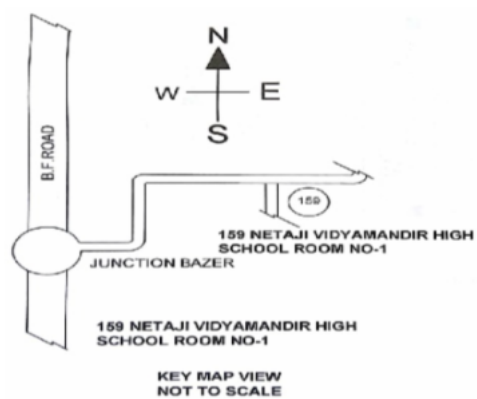

Key MAP View