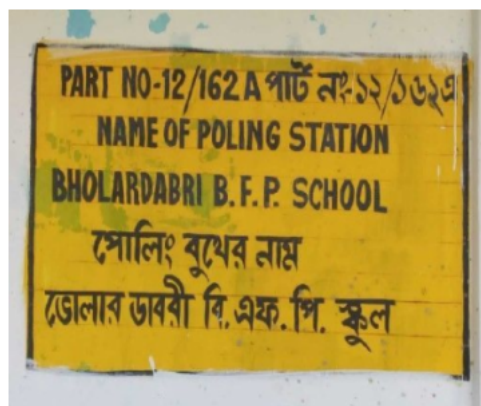

নির্বাচক নিবন্ধন আধিকারিকের স্বাক্ষর

Nazri Naksha

Google Map View

Polling Station Building Front View

Polling Station Front View

Cad View

Key MAP View

1 নাম : প্রতিকা দাস রায় স্বামীর নাম: ছোটন দাস বাড়ির নং : n0564 বয়স : 36 লিঙ্গ : মহিলা	TIH2142305 ফটো উপলব্ধ	2 নাম : সান্তনা দাস (বর্মন) স্বামীর নাম: সুশান্ত দাস বাড়ির নং : n0565 বয়স : 27 লিঙ্গ : মহিলা	TIH2142313 ফটো উপলব্ধ	3 নাম : সিমা দেবনাথ (মহন্ত) স্বামীর নাম: সুমন মহন্ত বাড়ির নং : n0571 বয়স : 32 লিঙ্গ : মহিলা	TIH2142495 ফটো উপলব্ধ
4 নাম : কম্পনা বর্মন (রায়) স্বামীর নাম: বাচ্চু রায় বাড়ির নং : n0559 বয়স : 36 লিঙ্গ : মহিলা	TIH2142230 ফটো উপলব্ধ	5 নাম : রাসমনি বর্মন (রায়) স্বামীর নাম: হিরালাল রায় বাড়ির নং : n0558 বয়স : 28 লিঙ্গ : মহিলা	TIH2142222 ফটো উপলব্ধ	6 নাম : সত্যনাথ অধিকারী পিতার নাম: সর্বিন অধিকারী বাড়ির নং : n0211 বয়স : 55 লিঙ্গ : পুরুষ	WB/02/012/249452 ফটো উপলব্ধ
7 নাম : বিশ্বনাথ অধিকারী পিতার নাম: সর্বিন অধিকারী বাড়ির নং : n0210 বয়স : 52 লিঙ্গ : পুরুষ	WB/02/012/249120 ফটো উপলব্ধ	8 নাম : অনিতা অধিকারী স্বামীর নাম: সত্যনাথ অধিকারী বাড়ির নং : n0212 বয়স : 43 লিঙ্গ : মহিলা	CFC3892718 ফটো উপলব্ধ	9 নাম : শিবনাথ অধিকারী পিতার নাম: ধীরেন অধিকারী বাড়ির নং : n0097 বয়স : 41 লিঙ্গ : পুরুষ	TIH0659003 ফটো উপলব্ধ
10 নাম : ননীবালা অধিকারী স্বামীর নাম: ধীরেন অধিকারী বাড়ির নং : n0097 বয়স : 76 লিঙ্গ : মহিলা	WB/02/012/249225 ফটো উপলব্ধ	11 নাম : ফুলবালা অধিকারী স্বামীর নাম: সর্বিন অধিকারী বাড়ির নং : n0213 বয়স : 77 লিঙ্গ : মহিলা	WB/02/012/249168 ফটো উপলব্ধ	12 নাম : নমিতা অধিকারী পিতার নাম: ধীরেন্দ্র অধিকারী বাড়ির নং : n0097 বয়স : 43 লিঙ্গ : মহিলা	TIH1536606 ফটো উপলব্ধ
13 নাম : বিউটি অধিকারী পিতার নাম: বিশ্বনাথ অধিকারী বাড়ির নং : এন0210 বয়স : 21 লিঙ্গ : মহিলা	TIH2704518 ফটো উপলব্ধ	14 নাম : বুল্টি উরাও (দাস) স্বামীর নাম: শ্যামল উরাও বাড়ির নং : n0232 বয়স : 30 লিঙ্গ : মহিলা	TIH1902931 ফটো উপলব্ধ	15 নাম : শ্যামল উরাও পিতার নাম: রাজেন উরাও বাড়ির নং : n0232 বয়স : 40 লিঙ্গ : পুরুষ	TIH1215789 ফটো উপলব্ধ
16 নাম : স্বপন ঘোষ পিতার নাম: মনোরঞ্জন ঘোষ বাড়ির নং : n0217 বয়স : 48 লিঙ্গ : পুরুষ	WB/02/012/249495 ফটো উপলব্ধ	17 নাম : প্রিয়া ঘোষ স্বামীর নাম: স্বপন ঘোষ বাড়ির নং : n0217 বয়স : 36 লিঙ্গ : মহিলা	TIH1536523 ফটো উপলব্ধ	18 নাম : মুনাল চকদার পিতার নাম: মৃত্যুঞ্জয় চকদার বাড়ির নং : n0388 বয়স : 54 লিঙ্গ : পুরুষ	WB/02/012/249481 ফটো উপলব্ধ
19 নাম : মৃদল চকদার পিতার নাম: মৃত্যুঞ্জয় চকদার বাড়ির নং : n0011 বয়স : 49 লিঙ্গ : পুরুষ	WB/02/012/249496 ফটো উপলব্ধ	20 নাম : শুভাশিষ চাকদার পিতার নাম: আশিষ চাকদার বাড়ির নং : n0010 বয়স : 24 লিঙ্গ : পুরুষ	TIH2464014 ফটো উপলব্ধ	21 নাম : কল্যাণ চকদার পিতার নাম: মৃত্যুঞ্জয় চকদার বাড়ির নং : n0391 বয়স : 38 লিঙ্গ : পুরুষ	CFC3971850 ফটো উপলব্ধ
22 নাম : আশীষ চকদার পিতার নাম: আশুতোষ চকদার বাড়ির নং : n0010 বয়স : 63 লিঙ্গ : পুরুষ	WB/02/012/249368 ফটো উপলব্ধ	23 নাম : রিংকু মল্লিক(চাকদার) স্বামীর নাম: মুনাল চাকদার বাড়ির নং : n0388 বয়স : 43 লিঙ্গ : মহিলা	TIH1668888 ফটো উপলব্ধ	24 নাম : চারুবালা চকদার স্বামীর নাম: মৃত্যুঞ্জয় চকদার বাড়ির নং : n0011 বয়স : 76 লিঙ্গ : মহিলা	WB/02/012/249437 ফটো উপলব্ধ
25 নাম : কার্তিক চক্রবর্তী পিতার নাম: শংকর চক্রবর্তী বাড়ির নং : n0437 বয়স : 28 লিঙ্গ : পুরুষ	TIH1997642 ফটো উপলব্ধ	26 নাম : শঙ্কর চক্রবর্তী পিতার নাম: কালীচরণ চক্রবর্তী বাড়ির নং : n0435 বয়স : 67 লিঙ্গ : পুরুষ	WB/02/012/249343 ফটো উপলব্ধ	27 নাম : আনন্দ চক্রবর্তী পিতার নাম: শংকর চক্রবর্তী বাড়ির নং : n0435 বয়স : 32 লিঙ্গ : পুরুষ	TIH1536457 ফটো উপলব্ধ
28 নাম : শেফালী চক্রবর্তী স্বামীর নাম: শঙ্কর চক্রবর্তী বাড়ির নং : n0437 বয়স : 56 লিঙ্গ : মহিলা	WB/02/012/249360 ফটো উপলব্ধ	29 নাম : বর্নালী চক্রবর্তী স্বামীর নাম: সঞ্জয় চক্রবর্তী বাড়ির নং : n0060 বয়স : 32 লিঙ্গ : মহিলা	TIH1536341 ফটো উপলব্ধ	30 নাম : অপুচন্দ্র দাস পিতার নাম: নিত্যবান দাস বাড়ির নং : n0133 বয়স : 41 লিঙ্গ : পুরুষ	CFC3468808 ফটো উপলব্ধ