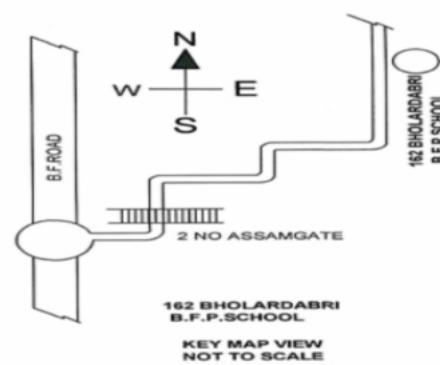

Key MAP View