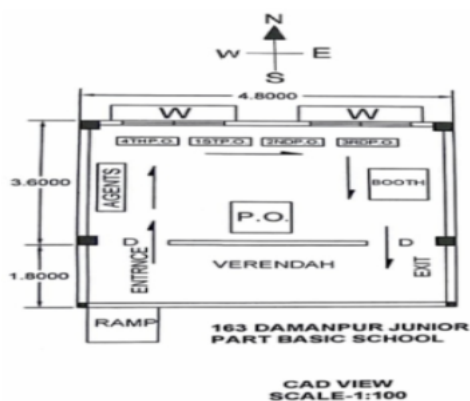

নির্বাচক নিবন্ধন আধিকারিকের স্বাক্ষর

Nazri Naksha

Google Map View

Polling Station Building Front View

Polling Station Front View

Cad View

Key MAP View

1 নাম : উষা দাস (বর্মন) স্বামীর নাম: প্রশান্ত বর্মন বাড়ির নং : n0450 বয়স : 31 লিঙ্গ : মহিলা	TIH1931104 ফটো উপলব্ধ	2 নাম : পিংকী গুহ স্বামীর নাম: অভিজিত সুব্রধর বাড়ির নং : n0432 বয়স : 30 লিঙ্গ : মহিলা	TIH2222206 ফটো উপলব্ধ	3 নাম : টুম্পা রায় (সাহা) স্বামীর নাম: নিতাই সাহা বাড়ির নং : n0382 বয়স : 32 লিঙ্গ : মহিলা	TIH2142594 ফটো উপলব্ধ
4 নাম : কম্পনা আধিকারী(দে) স্বামীর নাম: প্রভাত অধিকারী বাড়ির নং : n0451 বয়স : 58 লিঙ্গ : মহিলা	WB/02/012/255370 ফটো উপলব্ধ	5 নাম : সুমিতা অধিকারী স্বামীর নাম: বাসুদেব অধিকারী বাড়ির নং : n0113 বয়স : 31 লিঙ্গ : মহিলা	TIH1998186 ফটো উপলব্ধ	6 নাম : পূর্ণিমা দাস অধিকারী স্বামীর নাম: সঞ্জয় অধিকারী বাড়ির নং : n0247 বয়স : 24 লিঙ্গ : মহিলা	TIH2455574 ফটো উপলব্ধ
7 নাম : শিবা অধিকারী পিতার নাম: বিষ্ণু অধিকারী বাড়ির নং : n0046 বয়স : 24 লিঙ্গ : পুরুষ	TIH2463420 ফটো উপলব্ধ	8 নাম : সধিতা দেবনাথ পিতার নাম: সুধীর চন্দ্র দেবনাথ বাড়ির নং : এন0046 বয়স : 38 লিঙ্গ : মহিলা	CFC3972718 ফটো উপলব্ধ	9 নাম : দীনবন্ধু অধিকারী মায়ের নাম: মিনু অধিকারী বাড়ির নং : n0031 বয়স : 48 লিঙ্গ : পুরুষ	CFC1997097 ফটো উপলব্ধ
10 নাম : প্রশান্ত অধিকারি পিতার নাম: কৃষ্ণ অধিকারি বাড়ির নং : n0113 বয়স : 34 লিঙ্গ : পুরুষ	TIH1669373 ফটো উপলব্ধ	11 নাম : মিনু অধিকারী স্বামীর নাম: দয়াল অধিকারী বাড়ির নং : n0031 বয়স : 66 লিঙ্গ : মহিলা	WB/02/012/255320 ফটো উপলব্ধ	12 নাম : বিশুজিত অধিকারী পিতার নাম: কৃষ্ণ অধিকারী বাড়ির নং : n0113 বয়স : 28 লিঙ্গ : পুরুষ	TIH1998012 ফটো উপলব্ধ
13 নাম : সুনিলা অধিকারী পিতার নাম: মনোরঞ্জন অধিকারী বাড়ির নং : n0092 বয়স : 71 লিঙ্গ : পুরুষ	CFC1929140 ফটো উপলব্ধ	14 নাম : রাখী অধিকারী স্বামীর নাম: দীনবন্ধু অধিকারী বাড়ির নং : n0031 বয়স : 31 লিঙ্গ : মহিলা	TIH1800093 ফটো উপলব্ধ	15 নাম : রেনু অধিকারী স্বামীর নাম: কৃষ্ণ অধিকারী বাড়ির নং : n0113 বয়স : 53 লিঙ্গ : মহিলা	WB/02/012/255267 ফটো উপলব্ধ
16 নাম : বিষ্ণু অধিকারী পিতার নাম: মনোরঞ্জন অধিকারী বাড়ির নং : n0046 বয়স : 59 লিঙ্গ : পুরুষ	WB/02/012/255521 ফটো উপলব্ধ	17 নাম : প্রতিমা অধিকারী স্বামীর নাম: বিষ্ণু অধিকারী বাড়ির নং : n0046 বয়স : 50 লিঙ্গ : মহিলা	WB/02/012/255523 ফটো উপলব্ধ	18 নাম : বাসুদেব অধিকারী পিতার নাম: কৃষ্ণ অধিকারী বাড়ির নং : n0113 বয়স : 37 লিঙ্গ : পুরুষ	TIH0663989 ফটো উপলব্ধ
19 নাম : সঞ্জয় অধিকারী পিতার নাম: দয়াল অধিকারী বাড়ির নং : n0247 বয়স : 36 লিঙ্গ : পুরুষ	CFC3972445 ফটো উপলব্ধ	20 নাম : কৃষ্ণ অধিকারী পিতার নাম: মনোরঞ্জন অধিকারী বাড়ির নং : n0113 বয়স : 66 লিঙ্গ : পুরুষ	WB/02/012/255526 ফটো উপলব্ধ	21 নাম : মহাদেব অধিকারী পিতার নাম: সুনিলা অধিকারী বাড়ির নং : n0092 বয়স : 36 লিঙ্গ : পুরুষ	TIH1339258 ফটো উপলব্ধ
22 নাম : সুমিত্রা আইচ(ধর) স্বামীর নাম: অভিজিৎ ধর বাড়ির নং : n0355 বয়স : 47 লিঙ্গ : মহিলা	CFC3831922 ফটো উপলব্ধ	23 নাম : ছায়ারানী আচার্য্য স্বামীর নাম: নিমাই আচার্য্য বাড়ির নং : n0004 বয়স : 63 লিঙ্গ : মহিলা	WB/02/012/255372 ফটো উপলব্ধ	24 নাম : বিশুজিৎ আচার্য্য পিতার নাম: নিমাই আচার্য্য বাড়ির নং : n0004 বয়স : 37 লিঙ্গ : পুরুষ	TIH1338920 ফটো উপলব্ধ
25 নাম : মান্দিপ বর্মন আচার্য্য স্বামীর নাম: বিষ্ণু আচার্য্য বাড়ির নং : n0386 বয়স : 30 লিঙ্গ : মহিলা	TIH2142636 ফটো উপলব্ধ	26 নাম : বিষ্ণু আচার্য্য পিতার নাম: নিমাই আচার্য্য বাড়ির নং : n0004 বয়স : 34 লিঙ্গ : পুরুষ	TIH1842616 ফটো উপলব্ধ	27 নাম : সীমা আচার্য্য স্বামীর নাম: নিতাই আচার্য্য বাড়ির নং : n0004 বয়স : 56 লিঙ্গ : মহিলা	WB/02/012/255371 ফটো উপলব্ধ
28 নাম : রঞ্জিত আচার্য্য পিতার নাম: নিতাই আচার্য্য বাড়ির নং : n0004 বয়স : 25 লিঙ্গ : পুরুষ	TIH2455459 ফটো উপলব্ধ	29 নাম : বাদল আচার্য্য পিতার নাম: নিমাই আচার্য্য বাড়ির নং : n0004 বয়স : 33 লিঙ্গ : পুরুষ	TIH1800150 ফটো উপলব্ধ	30 নাম : সান্তনা আর্ঘ্য পিতার নাম: সনোজ গোস্বামী বাড়ির নং : এন0000 বয়স : 27 লিঙ্গ : মহিলা	IKL2174563 ফটো উপলব্ধ