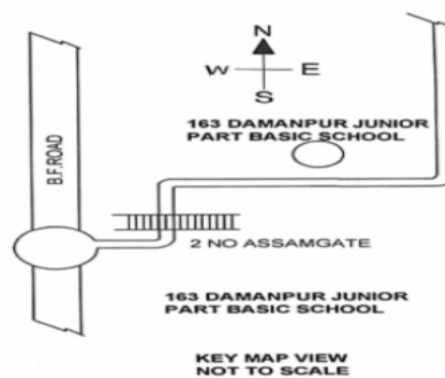

নির্বাচক নিবন্ধন আধিকারিকের স্বাক্ষর

Nazri Naksha

Google Map View

Polling Station Building Front View

Polling Station Front View

Cad View

Key MAP View

1 নাম : উষা দাস (বর্মন) স্বামীর নাম: প্রশান্ত বর্মন বাড়ির নং : n0450 বয়স : 31 লিঙ্গ : মহিলা	TIH1931104 ফটো উপলব্ধ	2 নাম : পিংকী গুহ স্বামীর নাম: অভিজিত সুব্রধর বাড়ির নং : n0432 বয়স : 30 লিঙ্গ : মহিলা	TIH2222206 ফটো উপলব্ধ	3 নাম : টুম্পা রায় (সাহা) স্বামীর নাম: নিতাই সাহা বাড়ির নং : n0382 বয়স : 32 লিঙ্গ : মহিলা	TIH2142594 ফটো উপলব্ধ
4 নাম : কম্পনা আধিকারী(দে) স্বামীর নাম: প্রভাত অধিকারী বাড়ির নং : n0451 বয়স : 58 লিঙ্গ : মহিলা	WB/02/012/255370 ফটো উপলব্ধ	5 নাম : সুমিতা অধিকারী স্বামীর নাম: বাসুদেব অধিকারী বাড়ির নং : n0113 বয়স : 31 লিঙ্গ : মহিলা	TIH1998186 ফটো উপলব্ধ	6 নাম : পূর্ণিমা দাস অধিকারী স্বামীর নাম: সঞ্জয় অধিকারী বাড়ির নং : n0247 বয়স : 24 লিঙ্গ : মহিলা	TIH2455574 ফটো উপলব্ধ
7 নাম : শিবা অধিকারী পিতার নাম: বিষ্ণু অধিকারী বাড়ির নং : n0046 বয়স : 24 লিঙ্গ : পুরুষ	TIH2463420 ফটো উপলব্ধ	8 নাম : সধিতা দেবনাথ পিতার নাম: সুধীর চন্দ্র দেবনাথ বাড়ির নং : এন0046 বয়স : 38 লিঙ্গ : মহিলা	CFC3972718 ফটো উপলব্ধ	9 নাম : দীনবন্ধু অধিকারী মায়ের নাম: মিনু অধিকারী বাড়ির নং : n0031 বয়স : 48 লিঙ্গ : পুরুষ	CFC1997097 ফটো উপলব্ধ
10 নাম : প্রশান্ত অধিকারি পিতার নাম: কৃষ্ণ অধিকারি বাড়ির নং : n0113 বয়স : 34 লিঙ্গ : পুরুষ	TIH1669373 ফটো উপলব্ধ	11 নাম : মিনু অধিকারী স্বামীর নাম: দয়াল অধিকারী বাড়ির নং : n0031 বয়স : 66 লিঙ্গ : মহিলা	WB/02/012/255320 ফটো উপলব্ধ	12 নাম : বিশুজিত অধিকারী পিতার নাম: কৃষ্ণ অধিকারী বাড়ির নং : n0113 বয়স : 28 লিঙ্গ : পুরুষ	TIH1998012 ফটো উপলব্ধ
13 নাম : সুনিলা অধিকারী পিতার নাম: মনোরঞ্জন অধিকারী বাড়ির নং : n0092 বয়স : 71 লিঙ্গ : পুরুষ	CFC1929140 ফটো উপলব্ধ	14 নাম : রাখী অধিকারী স্বামীর নাম: দীনবন্ধু অধিকারী বাড়ির নং : n0031 বয়স : 31 লিঙ্গ : মহিলা	TIH1800093 ফটো উপলব্ধ	15 নাম : রেনু অধিকারী স্বামীর নাম: কৃষ্ণ অধিকারী বাড়ির নং : n0113 বয়স : 53 লিঙ্গ : মহিলা	WB/02/012/255267 ফটো উপলব্ধ
16 নাম : বিষ্ণু অধিকারী পিতার নাম: মনোরঞ্জন অধিকারী বাড়ির নং : n0046 বয়স : 59 লিঙ্গ : পুরুষ	WB/02/012/255521 ফটো উপলব্ধ	17 নাম : প্রতিমা অধিকারী স্বামীর নাম: বিষ্ণু অধিকারী বাড়ির নং : n0046 বয়স : 50 লিঙ্গ : মহিলা	WB/02/012/255523 ফটো উপলব্ধ	18 নাম : বাসুদেব অধিকারী পিতার নাম: কৃষ্ণ অধিকারী বাড়ির নং : n0113 বয়স : 37 লিঙ্গ : পুরুষ	TIH0663989 ফটো উপলব্ধ
19 নাম : সঞ্জয় অধিকারী পিতার নাম: দয়াল অধিকারী বাড়ির নং : n0247 বয়স : 36 লিঙ্গ : পুরুষ	CFC3972445 ফটো উপলব্ধ	20 নাম : কৃষ্ণ অধিকারী পিতার নাম: মনোরঞ্জন অধিকারী বাড়ির নং : n0113 বয়স : 66 লিঙ্গ : পুরুষ	WB/02/012/255526 ফটো উপলব্ধ	21 নাম : মহাদেব অধিকারী পিতার নাম: সুনিলা অধিকারী বাড়ির নং : n0092 বয়স : 36 লিঙ্গ : পুরুষ	TIH1339258 ফটো উপলব্ধ
22 নাম : সুমিত্রা আইচ(ধর) স্বামীর নাম: অভিজিৎ ধর বাড়ির নং : n0355 বয়স : 47 লিঙ্গ : মহিলা	CFC3831922 ফটো উপলব্ধ	23 নাম : ছায়ারানী আচার্য্য স্বামীর নাম: নিমাই আচার্য্য বাড়ির নং : n0004 বয়স : 63 লিঙ্গ : মহিলা	WB/02/012/255372 ফটো উপলব্ধ	24 নাম : বিশুজিৎ আচার্য্য পিতার নাম: নিমাই আচার্য্য বাড়ির নং : n0004 বয়স : 37 লিঙ্গ : পুরুষ	TIH1338920 ফটো উপলব্ধ
25 নাম : মান্দিপ বর্মন আচার্য্য স্বামীর নাম: বিষ্ণু আচার্য্য বাড়ির নং : n0386 বয়স : 30 লিঙ্গ : মহিলা	TIH2142636 ফটো উপলব্ধ	26 নাম : বিষ্ণু আচার্য্য পিতার নাম: নিমাই আচার্য্য বাড়ির নং : n0004 বয়স : 34 লিঙ্গ : পুরুষ	TIH1842616 ফটো উপলব্ধ	27 নাম : সীমা আচার্য্য স্বামীর নাম: নিতাই আচার্য্য বাড়ির নং : n0004 বয়স : 56 লিঙ্গ : মহিলা	WB/02/012/255371 ফটো উপলব্ধ
28 নাম : রঞ্জিত আচার্য্য পিতার নাম: নিতাই আচার্য্য বাড়ির নং : n0004 বয়স : 25 লিঙ্গ : পুরুষ	TIH2455459 ফটো উপলব্ধ	29 নাম : বাদল আচার্য্য পিতার নাম: নিমাই আচার্য্য বাড়ির নং : n0004 বয়স : 33 লিঙ্গ : পুরুষ	TIH1800150 ফটো উপলব্ধ	30 নাম : সান্তনা আর্ঘ্য পিতার নাম: সনোজ গোস্বামী বাড়ির নং : এন0000 বয়স : 27 লিঙ্গ : মহিলা	IKL2174563 ফটো উপলব্ধ