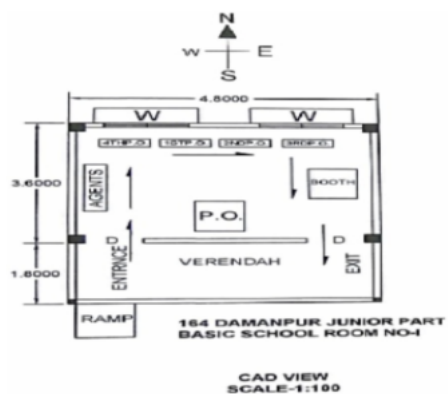

নির্বাচক নিবন্ধন আধিকারিকের স্বাক্ষর

Nazri Naksha

Google Map View

Polling Station Building Front View

Polling Station Front View

Cad View

Key MAP View

1 নাম : সম্রাট শর্মা চৌধুরী পিতার নাম: পরেশ শর্মা চৌধুরী বাড়ির নং : n0074 বয়স : 45 লিঙ্গ : পুরুষ	CFC1997212 ফটো উপলব্ধ	2 নাম : এলিজা শর্মা চৌধুরী (চক্রবর্তী) স্বামীর নাম: পরেশ শর্মা চৌধুরী বাড়ির নং : n0074 বয়স : 69 লিঙ্গ : মহিলা	WB/02/012/258331 ফটো উপলব্ধ	3 নাম : রুমা দাস (তালুকদার) স্বামীর নাম: সন্দীপ তালুকদার বাড়ির নং : n0385 বয়স : 35 লিঙ্গ : মহিলা	TIH2142974 ফটো উপলব্ধ
4 নাম : সঙ্গিতা সরকার (দেবনাথ) স্বামীর নাম: রুপম দেবনাথ বাড়ির নং : n0389 বয়স : 32 লিঙ্গ : মহিলা	TIH2143014 ফটো উপলব্ধ	5 নাম : রজত শুভ্র পাল পিতার নাম: রাধেশ্যাম পাল বাড়ির নং : n0127 বয়স : 33 লিঙ্গ : পুরুষ	TIH1536929 ফটো উপলব্ধ	6 নাম : বিশ্বনাথ পাল পিতার নাম: ননীগোপাল পাল বাড়ির নং : n0127 বয়স : 59 লিঙ্গ : পুরুষ	WB/04/027/231237 ফটো উপলব্ধ
7 নাম : রাধেশ্যাম পাল পিতার নাম: ননীগোপাল পাল বাড়ির নং : n0127 বয়স : 65 লিঙ্গ : পুরুষ	WB/02/012/258058 ফটো উপলব্ধ	8 নাম : মানিক চন্দ্র দে পিতার নাম: খোকন চন্দ্র দে বাড়ির নং : এন0127 বয়স : 23 লিঙ্গ : পুরুষ	TIH2517027 ফটো উপলব্ধ	9 নাম : পাপিয়া পাল স্বামীর নাম: বিশ্বনাথ পাল বাড়ির নং : n0127 বয়স : 45 লিঙ্গ : মহিলা	CFC3469954 ফটো উপলব্ধ
10 নাম : কল্যাণী দেবনাথ (পাল) স্বামীর নাম: রাধেশ্যাম পাল বাড়ির নং : n0127 বয়স : 66 লিঙ্গ : মহিলা	WB/02/012/258587 ফটো উপলব্ধ	11 নাম : পূর্বা পাল পিতার নাম: বিশ্বনাথ পাল বাড়ির নং : নং127 বয়স : 21 লিঙ্গ : মহিলা	TIH2679439 ফটো উপলব্ধ	12 নাম : সীমা বৈদ্য (রায়) স্বামীর নাম: মানিক রায় বাড়ির নং : n0377 বয়স : 44 লিঙ্গ : মহিলা	TIH2142883 ফটো উপলব্ধ
13 নাম : নন্দিতা ভৌমিক (সরকার) স্বামীর নাম: সমীর সরকার বাড়ির নং : n0382 বয়স : 43 লিঙ্গ : মহিলা	TIH2142941 ফটো উপলব্ধ	14 নাম : পিংকি অধিকারী (ঘোষ) স্বামীর নাম: কৃষ্ণ গোপাল ঘোষ বাড়ির নং : n0366 বয়স : 40 লিঙ্গ : মহিলা	CFC3704681 ফটো উপলব্ধ	15 নাম : গ্লোরী ঈশ্বরী পিতার নাম: দ্বিজেন্দ্র ঈশ্বরী বাড়ির নং : n0466 বয়স : 32 লিঙ্গ : মহিলা	TIH1538669 ফটো উপলব্ধ
16 নাম : দ্বিজেন্দ্র ঈশ্বরী পিতার নাম: মঙ্গল সিং ঈশ্বরী বাড়ির নং : n0465 বয়স : 68 লিঙ্গ : পুরুষ	TIH2780377 ফটো উপলব্ধ	17 নাম : গ্ল্যাডি ঈশ্বরী পিতার নাম: দ্বিজেন্দ্র ঈশ্বরী বাড়ির নং : n0464 বয়স : 28 লিঙ্গ : মহিলা	TIH2143899 ফটো উপলব্ধ	18 নাম : মল্লীকা কর(সরকার) স্বামীর নাম: সমীর কর বাড়ির নং : n0028 বয়স : 40 লিঙ্গ : মহিলা	CFC3470770 ফটো উপলব্ধ
19 নাম : সমীর কর পিতার নাম: সুনীল কর বাড়ির নং : n0028 বয়স : 43 লিঙ্গ : পুরুষ	CFC3118171 ফটো উপলব্ধ	20 নাম : প্রীতম কর পিতার নাম: প্রদীপ কর বাড়ির নং : এন0408 বয়স : 23 লিঙ্গ : পুরুষ	TIH2517225 ফটো উপলব্ধ	21 নাম : অঞ্জলী কর স্বামীর নাম: সুনীল কর বাড়ির নং : n0028 বয়স : 61 লিঙ্গ : মহিলা	WB/02/012/258359 ফটো উপলব্ধ
22 নাম : চন্দনা কর স্বামীর নাম: প্রদীপ কর বাড়ির নং : n0397 বয়স : 48 লিঙ্গ : মহিলা	CFC3085420 ফটো উপলব্ধ	23 নাম : সবিতা কাজী স্বামীর নাম: কালিচরন ঠাকুর বাড়ির নং : n0383 বয়স : 55 লিঙ্গ : মহিলা	TIH2142958 ফটো উপলব্ধ	24 নাম : শংকরী বিশ্বাস পিতার নাম: তপন বিশ্বাস বাড়ির নং : n0025 বয়স : 49 লিঙ্গ : মহিলা	CFC0135889 ফটো উপলব্ধ
25 নাম : বাসনা দাস স্বামীর নাম: আন্তোষ দাস বাড়ির নং : n0025 বয়স : 40 লিঙ্গ : মহিলা	TIH2471852 ফটো উপলব্ধ	26 নাম : স্নেহলতা তালুকদার দেবনাথ স্বামীর নাম: পরিতোষ দেবনাথ বাড়ির নং : n0025 বয়স : 58 লিঙ্গ : মহিলা	TIH2471787 ফটো উপলব্ধ	27 নাম : সঞ্জিতা দেবনাথ(দে) স্বামীর নাম: সঞ্জীব দেবনাথ বাড়ির নং : N0025 বয়স : 40 লিঙ্গ : মহিলা	TIH1998301 ফটো উপলব্ধ
28 নাম : পূর্ণেন্দু গোস্বামী পিতার নাম: সুনীল কৃষ্ণ গোস্বামী বাড়ির নং : n0025 বয়স : 52 লিঙ্গ : পুরুষ	TIH2471340 ফটো উপলব্ধ	29 নাম : নিপেন দাস পিতার নাম: আন্তোষ দাস বাড়ির নং : n0025 বয়স : 29 লিঙ্গ : পুরুষ	TIH2471902 ফটো উপলব্ধ	30 নাম : জ্ঞানী দেবনাথ দাস স্বামীর নাম: বীরু দাস বাড়ির নং : n0025 বয়স : 25 লিঙ্গ : মহিলা	TIH2469559 ফটো উপলব্ধ