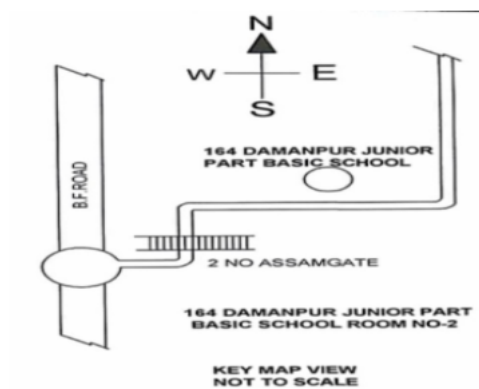

নির্বাচক নিবন্ধন আধিকারিকের স্বাক্ষর

Nazri Naksha

Google Map View

Polling Station Building Front View

Polling Station Front View

Cad View

Key MAP View

1 নাম : সম্রাট শর্মা চৌধুরী পিতার নাম: পরেশ শর্মা চৌধুরী বাড়ির নং : n0074 বয়স : 45 লিঙ্গ : পুরুষ	CFC1997212 ফটো উপলব্ধ	2 নাম : এলিজা শর্মা চৌধুরী (চক্রবর্তী) স্বামীর নাম: পরেশ শর্মা চৌধুরী বাড়ির নং : n0074 বয়স : 69 লিঙ্গ : মহিলা	WB/02/012/258331 ফটো উপলব্ধ	3 নাম : রুমা দাস (তালুকদার) স্বামীর নাম: সন্দীপ তালুকদার বাড়ির নং : n0385 বয়স : 35 লিঙ্গ : মহিলা	TIH2142974 ফটো উপলব্ধ
4 নাম : সঙ্গিতা সরকার (দেবনাথ) স্বামীর নাম: রুপম দেবনাথ বাড়ির নং : n0389 বয়স : 32 লিঙ্গ : মহিলা	TIH2143014 ফটো উপলব্ধ	5 নাম : রজত শুভ্র পাল পিতার নাম: রাধেশ্যাম পাল বাড়ির নং : n0127 বয়স : 33 লিঙ্গ : পুরুষ	TIH1536929 ফটো উপলব্ধ	6 নাম : বিশ্বনাথ পাল পিতার নাম: ননীগোপাল পাল বাড়ির নং : n0127 বয়স : 59 লিঙ্গ : পুরুষ	WB/04/027/231237 ফটো উপলব্ধ
7 নাম : রাধেশ্যাম পাল পিতার নাম: ননীগোপাল পাল বাড়ির নং : n0127 বয়স : 65 লিঙ্গ : পুরুষ	WB/02/012/258058 ফটো উপলব্ধ	8 নাম : মানিক চন্দ্র দে পিতার নাম: খোকন চন্দ্র দে বাড়ির নং : এন0127 বয়স : 23 লিঙ্গ : পুরুষ	TIH2517027 ফটো উপলব্ধ	9 নাম : পাপিয়া পাল স্বামীর নাম: বিশ্বনাথ পাল বাড়ির নং : n0127 বয়স : 45 লিঙ্গ : মহিলা	CFC3469954 ফটো উপলব্ধ
10 নাম : কল্যাণী দেবনাথ (পাল) স্বামীর নাম: রাধেশ্যাম পাল বাড়ির নং : n0127 বয়স : 66 লিঙ্গ : মহিলা	WB/02/012/258587 ফটো উপলব্ধ	11 নাম : পূর্বা পাল পিতার নাম: বিশ্বনাথ পাল বাড়ির নং : নং127 বয়স : 21 লিঙ্গ : মহিলা	TIH2679439 ফটো উপলব্ধ	12 নাম : সীমা বৈদ্য (রায়) স্বামীর নাম: মানিক রায় বাড়ির নং : n0377 বয়স : 44 লিঙ্গ : মহিলা	TIH2142883 ফটো উপলব্ধ
13 নাম : নন্দিতা ভৌমিক (সরকার) স্বামীর নাম: সমীর সরকার বাড়ির নং : n0382 বয়স : 43 লিঙ্গ : মহিলা	TIH2142941 ফটো উপলব্ধ	14 নাম : পিংকি অধিকারী (ঘোষ) স্বামীর নাম: কৃষ্ণ গোপাল ঘোষ বাড়ির নং : n0366 বয়স : 40 লিঙ্গ : মহিলা	CFC3704681 ফটো উপলব্ধ	15 নাম : গ্লোরী ঈশ্বরী পিতার নাম: দ্বিজেন্দ্র ঈশ্বরী বাড়ির নং : n0466 বয়স : 32 লিঙ্গ : মহিলা	TIH1538669 ফটো উপলব্ধ
16 নাম : দ্বিজেন্দ্র ঈশ্বরী পিতার নাম: মঙ্গল সিং ঈশ্বরী বাড়ির নং : n0465 বয়স : 68 লিঙ্গ : পুরুষ	TIH2780377 ফটো উপলব্ধ	17 নাম : গ্ল্যাডি ঈশ্বরী পিতার নাম: দ্বিজেন্দ্র ঈশ্বরী বাড়ির নং : n0464 বয়স : 28 লিঙ্গ : মহিলা	TIH2143899 ফটো উপলব্ধ	18 নাম : মল্লীকা কর(সরকার) স্বামীর নাম: সমীর কর বাড়ির নং : n0028 বয়স : 40 লিঙ্গ : মহিলা	CFC3470770 ফটো উপলব্ধ
19 নাম : সমীর কর পিতার নাম: সুনীল কর বাড়ির নং : n0028 বয়স : 43 লিঙ্গ : পুরুষ	CFC3118171 ফটো উপলব্ধ	20 নাম : প্রীতম কর পিতার নাম: প্রদীপ কর বাড়ির নং : এন0408 বয়স : 23 লিঙ্গ : পুরুষ	TIH2517225 ফটো উপলব্ধ	21 নাম : অঞ্জলী কর স্বামীর নাম: সুনীল কর বাড়ির নং : n0028 বয়স : 61 লিঙ্গ : মহিলা	WB/02/012/258359 ফটো উপলব্ধ
22 নাম : চন্দনা কর স্বামীর নাম: প্রদীপ কর বাড়ির নং : n0397 বয়স : 48 লিঙ্গ : মহিলা	CFC3085420 ফটো উপলব্ধ	23 নাম : সবিতা কাজী স্বামীর নাম: কালিচরন ঠাকুর বাড়ির নং : n0383 বয়স : 55 লিঙ্গ : মহিলা	TIH2142958 ফটো উপলব্ধ	24 নাম : শংকরী বিশ্বাস পিতার নাম: তপন বিশ্বাস বাড়ির নং : n0025 বয়স : 49 লিঙ্গ : মহিলা	CFC0135889 ফটো উপলব্ধ
25 নাম : বাসনা দাস স্বামীর নাম: আন্তোষ দাস বাড়ির নং : n0025 বয়স : 40 লিঙ্গ : মহিলা	TIH2471852 ফটো উপলব্ধ	26 নাম : স্নেহলতা তালুকদার দেবনাথ স্বামীর নাম: পরিতোষ দেবনাথ বাড়ির নং : n0025 বয়স : 58 লিঙ্গ : মহিলা	TIH2471787 ফটো উপলব্ধ	27 নাম : সঞ্জিতা দেবনাথ(দে) স্বামীর নাম: সঞ্জীব দেবনাথ বাড়ির নং : N0025 বয়স : 40 লিঙ্গ : মহিলা	TIH1998301 ফটো উপলব্ধ
28 নাম : পূর্ণেন্দু গোস্বামী পিতার নাম: সুনীল কৃষ্ণ গোস্বামী বাড়ির নং : n0025 বয়স : 52 লিঙ্গ : পুরুষ	TIH2471340 ফটো উপলব্ধ	29 নাম : নিপেন দাস পিতার নাম: আন্তোষ দাস বাড়ির নং : n0025 বয়স : 29 লিঙ্গ : পুরুষ	TIH2471902 ফটো উপলব্ধ	30 নাম : জ্ঞানী দেবনাথ দাস স্বামীর নাম: বীরু দাস বাড়ির নং : n0025 বয়স : 25 লিঙ্গ : মহিলা	TIH2469559 ফটো উপলব্ধ