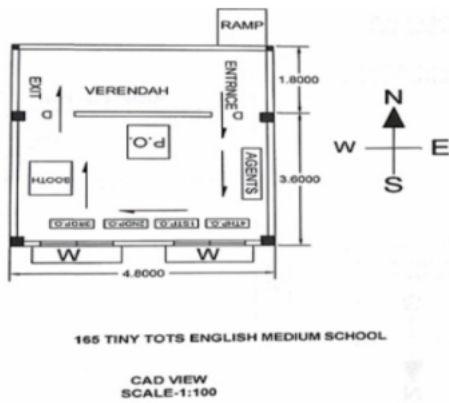

নির্বাচক নিবন্ধন আধিকারিকের স্বাক্ষর

Nazri Naksha

Google Map View

Polling Station Building Front View

Polling Station Front View

Cad View

Key MAP View

1 নাম : সর্বেশ কুমার বা মায়ের নাম: ময়না বা বাড়ির নং : n0142 বয়স : 52 লিঙ্গ : পুরুষ	CFC3415346 ফটো উপলব্ধ	2 নাম : রেখা চক্রবর্তী (দাস) স্বামীর নাম: শতু দাস বাড়ির নং : n0486 বয়স : 44 লিঙ্গ : মহিলা	TIH2233419 ফটো উপলব্ধ	3 নাম : পরিতোষ রায় ঈশ্বর মায়ের নাম: সুনন্দা ঈশ্বর বাড়ির নং : n0098 বয়স : 46 লিঙ্গ : পুরুষ	CFC3413150 ফটো উপলব্ধ
4 নাম : বাবলু সিংহ পিতার নাম: কিশোরী সিংহ বাড়ির নং : n0101 বয়স : 53 লিঙ্গ : পুরুষ	TIH2404531 ফটো উপলব্ধ	5 নাম : কার্তিক সিংহ পিতার নাম: কিশোরী সিংহ বাড়ির নং : n0101 বয়স : 44 লিঙ্গ : পুরুষ	CFC3882727 ফটো উপলব্ধ	6 নাম : পাশু সিংহ পিতার নাম: কিশোরী সিংহ বাড়ির নং : n0101 বয়স : 50 লিঙ্গ : পুরুষ	TIH2404473 ফটো উপলব্ধ
7 নাম : কৃষ্ণ দেবী সিংহ স্বামীর নাম: কিশোরী সিংহ বাড়ির নং : n0101 বয়স : 67 লিঙ্গ : মহিলা	TIH2404523 ফটো উপলব্ধ	8 নাম : কবিতা সিং (যাদব) স্বামীর নাম: পাশু সিং বাড়ির নং : n0101 বয়স : 39 লিঙ্গ : মহিলা	TIH1339902 ফটো উপলব্ধ	9 নাম : রত্না কর স্বামীর নাম: সুধাময় কর বাড়ির নং : n0054 বয়স : 74 লিঙ্গ : মহিলা	TIH2334589 ফটো উপলব্ধ
10 নাম : শিল্পী কর পিতার নাম: দিলীপ কর বাড়ির নং : n0030 বয়স : 51 লিঙ্গ : মহিলা	WB/02/012/147112 ফটো উপলব্ধ	11 নাম : সঞ্জয় কর পিতার নাম: সুধাময় কর বাড়ির নং : n0054 বয়স : 55 লিঙ্গ : পুরুষ	TIH2398691 ফটো উপলব্ধ	Q 12 নাম : রাজীব শংকর কর পিতার নাম: রূপেশ কর বাড়ির নং : বয়স : 32 লিঙ্গ : পুরুষ	TIH1801059 ফটো উপলব্ধ
13 নাম : সুমিতা কুমারী কোল পিতার নাম: হরিলাল কোল বাড়ির নং : n0169 বয়স : 30 লিঙ্গ : মহিলা	TIH1999002 ফটো উপলব্ধ	14 নাম : জানকী গুপ্ত স্বামীর নাম: সুরেন্দ্র প্রসাদ গুপ্ত বাড়ির নং : n0025 বয়স : 82 লিঙ্গ : মহিলা	WB/02/012/147179 ফটো উপলব্ধ	15 নাম : নিলম গুপ্ত স্বামীর নাম: অরবিন্দ গুপ্ত বাড়ির নং : n0003 বয়স : 33 লিঙ্গ : মহিলা	TIH0674259 ফটো উপলব্ধ
16 নাম : ফুলমতি গুপ্তা স্বামীর নাম: তুপতি গুপ্তা বাড়ির নং : n0223 বয়স : 39 লিঙ্গ : মহিলা	TIH1537174 ফটো উপলব্ধ	17 নাম : রুনী গাঙ্গুলী স্বামীর নাম: জয়ন্ত গাঙ্গুলী বাড়ির নং : n0050 বয়স : 54 লিঙ্গ : মহিলা	CFC3966074 ফটো উপলব্ধ	18 নাম : জয়ন্ত গাঙ্গুলী পিতার নাম: মনোরঞ্জন গাঙ্গুলী বাড়ির নং : n0050 বয়স : 63 লিঙ্গ : পুরুষ	WB/02/012/147261 ফটো উপলব্ধ
19 নাম : বাবলু চন্দ্র গোপ পিতার নাম: নারায়ণ চন্দ্র গোপ বাড়ির নং : n0990 বয়স : 54 লিঙ্গ : পুরুষ	TIH2405587 ফটো উপলব্ধ	20 নাম : মমতা গৌড় স্বামীর নাম: বাবলু গৌড় বাড়ির নং : শীতল কলোনি বয়স : 33 লিঙ্গ : মহিলা	TIH2630903 ফটো উপলব্ধ	21 নাম : বাবলু গৌড় পিতার নাম: বিক্রম গৌড় বাড়ির নং : রেল্বে ক্য. নং. - 408/বী বয়স : 38 লিঙ্গ : পুরুষ	TIH1537455 ফটো উপলব্ধ
22 নাম : ববিতা গৌর পিতার নাম: বিক্রম গৌর বাড়ির নং : এন0408 বয়স : 28 লিঙ্গ : মহিলা	TIH2525707 ফটো উপলব্ধ	23 নাম : রিতা কুমারী গৌর অন্যান্য: বাবলু গৌর বাড়ির নং : এন0408 বয়স : 29 লিঙ্গ : মহিলা	TIH2525574 ফটো উপলব্ধ	24 নাম : নিবেদিতা ঘোষ স্বামীর নাম: সন্দীপন ঘোষ বাড়ির নং : n0038 বয়স : 51 লিঙ্গ : মহিলা	TIH2352466 ফটো উপলব্ধ
25 নাম : শ্রাবন্তিকা ঘোষ মায়ের নাম: নিবেদিতা ঘোষ বাড়ির নং : n0038 বয়স : 31 লিঙ্গ : মহিলা	TIH1670512 ফটো উপলব্ধ	26 নাম : সৌম্যাজীত ঘোষ পিতার নাম: লাটে সন্দীপন ঘোষ বাড়ির নং : এন0880/বী বয়স : 25 লিঙ্গ : পুরুষ	TIH2253904 ফটো উপলব্ধ	27 নাম : সৌম্যাজীত ঘোষ স্বামীর নাম: বরুন ঘোষ বাড়ির নং : n0042 বয়স : 69 লিঙ্গ : মহিলা	WB/02/012/147657 ফটো উপলব্ধ
28 নাম : শুভব্রত ঘোষ পিতার নাম: বরনকুমার ঘোষ বাড়ির নং : n0042 বয়স : 49 লিঙ্গ : পুরুষ	CFC3062601 ফটো উপলব্ধ	29 নাম : পিংকি ঘোষ (দাস) স্বামীর নাম: অমিত কুমার দাস বাড়ির নং : n0465 বয়স : 41 লিঙ্গ : মহিলা	CFC3673589 ফটো উপলব্ধ	30 নাম : খোকন চক্রবর্তী পিতার নাম: মনিন্দ্র নাথ চক্রবর্তী বাড়ির নং : n0074 বয়স : 68 লিঙ্গ : পুরুষ	TIH0674507 ফটো উপলব্ধ