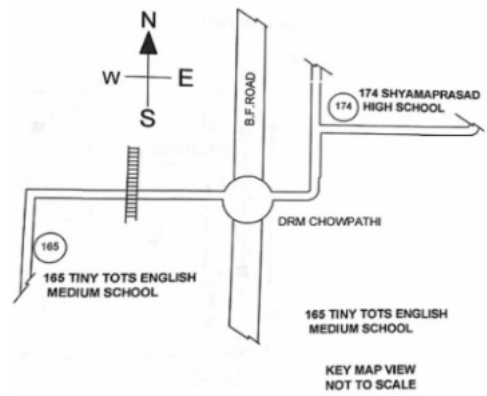

নির্বাচক নিবন্ধন আধিকারিকের স্বাক্ষর

Nazri Naksha

Google Map View

Polling Station Building Front View

Polling Station Front View

Cad View

Key MAP View

1 নাম : সর্বেশ কুমার বা মায়ের নাম: ময়না বা বাড়ির নং : n0142 বয়স : 52 লিঙ্গ : পুরুষ	CFC3415346 ফটো উপলব্ধ	2 নাম : রেখা চক্রবর্তী (দাস) স্বামীর নাম: শতু দাস বাড়ির নং : n0486 বয়স : 44 লিঙ্গ : মহিলা	TIH2233419 ফটো উপলব্ধ	3 নাম : পরিতোষ রায় ঈশ্বর মায়ের নাম: সুনন্দা ঈশ্বর বাড়ির নং : n0098 বয়স : 46 লিঙ্গ : পুরুষ	CFC3413150 ফটো উপলব্ধ
4 নাম : বাবলু সিংহ পিতার নাম: কিশোরী সিংহ বাড়ির নং : n0101 বয়স : 53 লিঙ্গ : পুরুষ	TIH2404531 ফটো উপলব্ধ	5 নাম : কার্তিক সিংহ পিতার নাম: কিশোরী সিংহ বাড়ির নং : n0101 বয়স : 44 লিঙ্গ : পুরুষ	CFC3882727 ফটো উপলব্ধ	6 নাম : পাশু সিংহ পিতার নাম: কিশোরী সিংহ বাড়ির নং : n0101 বয়স : 50 লিঙ্গ : পুরুষ	TIH2404473 ফটো উপলব্ধ
7 নাম : কৃষ্ণ দেবী সিংহ স্বামীর নাম: কিশোরী সিংহ বাড়ির নং : n0101 বয়স : 67 লিঙ্গ : মহিলা	TIH2404523 ফটো উপলব্ধ	8 নাম : কবিতা সিং (যাদব) স্বামীর নাম: পাশু সিং বাড়ির নং : n0101 বয়স : 39 লিঙ্গ : মহিলা	TIH1339902 ফটো উপলব্ধ	9 নাম : রত্না কর স্বামীর নাম: সুধাময় কর বাড়ির নং : n0054 বয়স : 74 লিঙ্গ : মহিলা	TIH2334589 ফটো উপলব্ধ
10 নাম : শিল্পী কর পিতার নাম: দিলীপ কর বাড়ির নং : n0030 বয়স : 51 লিঙ্গ : মহিলা	WB/02/012/147112 ফটো উপলব্ধ	11 নাম : সঞ্জয় কর পিতার নাম: সুধাময় কর বাড়ির নং : n0054 বয়স : 55 লিঙ্গ : পুরুষ	TIH2398691 ফটো উপলব্ধ	Q 12 নাম : রাজীব শংকর কর পিতার নাম: রূপেশ কর বাড়ির নং : বয়স : 32 লিঙ্গ : পুরুষ	TIH1801059 ফটো উপলব্ধ
13 নাম : সুমিতা কুমারী কোল পিতার নাম: হরিলাল কোল বাড়ির নং : n0169 বয়স : 30 লিঙ্গ : মহিলা	TIH1999002 ফটো উপলব্ধ	14 নাম : জানকী গুপ্ত স্বামীর নাম: সুরেন্দ্র প্রসাদ গুপ্ত বাড়ির নং : n0025 বয়স : 82 লিঙ্গ : মহিলা	WB/02/012/147179 ফটো উপলব্ধ	15 নাম : নিলম গুপ্ত স্বামীর নাম: অরবিন্দ গুপ্ত বাড়ির নং : n0003 বয়স : 33 লিঙ্গ : মহিলা	TIH0674259 ফটো উপলব্ধ
16 নাম : ফুলমতি গুপ্তা স্বামীর নাম: তুপতি গুপ্তা বাড়ির নং : n0223 বয়স : 39 লিঙ্গ : মহিলা	TIH1537174 ফটো উপলব্ধ	17 নাম : রুনী গাঙ্গুলী স্বামীর নাম: জয়ন্ত গাঙ্গুলী বাড়ির নং : n0050 বয়স : 54 লিঙ্গ : মহিলা	CFC3966074 ফটো উপলব্ধ	18 নাম : জয়ন্ত গাঙ্গুলী পিতার নাম: মনোরঞ্জন গাঙ্গুলী বাড়ির নং : n0050 বয়স : 63 লিঙ্গ : পুরুষ	WB/02/012/147261 ফটো উপলব্ধ
19 নাম : বাবলু চন্দ্র গোপ পিতার নাম: নারায়ণ চন্দ্র গোপ বাড়ির নং : n0990 বয়স : 54 লিঙ্গ : পুরুষ	TIH2405587 ফটো উপলব্ধ	20 নাম : মমতা গৌড় স্বামীর নাম: বাবলু গৌড় বাড়ির নং : শীতল কলোনি বয়স : 33 লিঙ্গ : মহিলা	TIH2630903 ফটো উপলব্ধ	21 নাম : বাবলু গৌড় পিতার নাম: বিক্রম গৌড় বাড়ির নং : রেল্বে ক্য. নং. - 408/বী বয়স : 38 লিঙ্গ : পুরুষ	TIH1537455 ফটো উপলব্ধ
22 নাম : ববিতা গৌর পিতার নাম: বিক্রম গৌর বাড়ির নং : এন0408 বয়স : 28 লিঙ্গ : মহিলা	TIH2525707 ফটো উপলব্ধ	23 নাম : রিতা কুমারী গৌর অন্যান্য: বাবলু গৌর বাড়ির নং : এন0408 বয়স : 29 লিঙ্গ : মহিলা	TIH2525574 ফটো উপলব্ধ	24 নাম : নিবেদিতা ঘোষ স্বামীর নাম: সন্দীপন ঘোষ বাড়ির নং : n0038 বয়স : 51 লিঙ্গ : মহিলা	TIH2352466 ফটো উপলব্ধ
25 নাম : শ্রাবন্তিকা ঘোষ মায়ের নাম: নিবেদিতা ঘোষ বাড়ির নং : n0038 বয়স : 31 লিঙ্গ : মহিলা	TIH1670512 ফটো উপলব্ধ	26 নাম : সৌম্যাজীত ঘোষ পিতার নাম: লাটে সন্দীপন ঘোষ বাড়ির নং : এন0880/বী বয়স : 25 লিঙ্গ : পুরুষ	TIH2253904 ফটো উপলব্ধ	27 নাম : সৌম্যাজীত ঘোষ স্বামীর নাম: বরুন ঘোষ বাড়ির নং : n0042 বয়স : 69 লিঙ্গ : মহিলা	WB/02/012/147657 ফটো উপলব্ধ
28 নাম : শুভব্রত ঘোষ পিতার নাম: বরনকুমার ঘোষ বাড়ির নং : n0042 বয়স : 49 লিঙ্গ : পুরুষ	CFC3062601 ফটো উপলব্ধ	29 নাম : পিংকি ঘোষ (দাস) স্বামীর নাম: অমিত কুমার দাস বাড়ির নং : n0465 বয়স : 41 লিঙ্গ : মহিলা	CFC3673589 ফটো উপলব্ধ	30 নাম : খোকন চক্রবর্তী পিতার নাম: মনিন্দ্র নাথ চক্রবর্তী বাড়ির নং : n0074 বয়স : 68 লিঙ্গ : পুরুষ	TIH0674507 ফটো উপলব্ধ