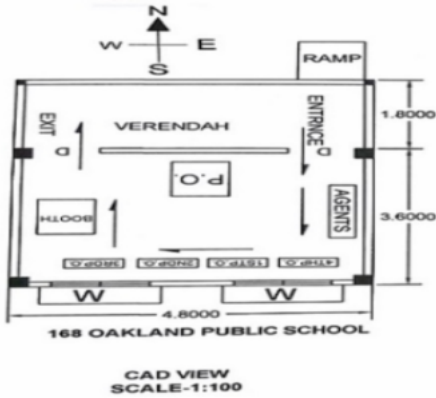

নির্বাচক নিবন্ধন আধিকারিকের স্বাক্ষর

Nazri Naksha

Google Map View

Polling Station Building Front View

Polling Station Front View

Cad View

Key MAP View

1	WB/02/012/198589	নাম : আপ্পা টি টি স্বামীর নাম : রামালু টি টি বাড়ির নং : n0046 বয়স : 69 লিঙ্গ : মহিলা	ফটো উপলব্ধ	2	WB/02/012/198588	নাম : রামালু টি টি পিতার নাম : টি টি সোমারে বাড়ির নং : n0046 বয়স : 76 লিঙ্গ : পুরুষ	ফটো উপলব্ধ	3	CFC3888435	নাম : কাটপল্লি কুষ্মা মায়ের নাম : পার্বতী কাটপল্লি বাড়ির নং : n0140 বয়স : 40 লিঙ্গ : মহিলা	ফটো উপলব্ধ
4	TIH1425719	নাম : পঙ্কজ রাম পিতার নাম : আমিরচাঁদ রাম বাড়ির নং : n0124 বয়স : 37 লিঙ্গ : পুরুষ	ফটো উপলব্ধ	5	TIH2407096	নাম : সুনীতা কুমারী রাম মায়ের নাম : শনমতি দেবী রাম বাড়ির নং : 12/168 বয়স : 35 লিঙ্গ : মহিলা	ফটো উপলব্ধ	6	WB/02/012/198020	নাম : শনমতি দেবী স্বামীর নাম : আমিরচাঁদ রাম বাড়ির নং : n0124 বয়স : 66 লিঙ্গ : মহিলা	ফটো উপলব্ধ
7	CFC3888252	নাম : ডেভিড বাসফোর পিতার নাম : কপিল মুনি বাড়ির নং : n0017 বয়স : 42 লিঙ্গ : পুরুষ	ফটো উপলব্ধ	8	TIH2255024	নাম : লক্ষ্মী অন্যান্য : মামিগী রামারাও বাড়ির নং : এন813বী বয়স : 47 লিঙ্গ : মহিলা	ফটো উপলব্ধ	9	CFC3895786	নাম : দীনেশ আপ্পারাও পিতার নাম : দীনেশ ডেকর বাড়ির নং : n0083 বয়স : 49 লিঙ্গ : পুরুষ	ফটো উপলব্ধ
10	TIH1999671	নাম : শংকর মাল্লারাণু পিতার নাম : পোলেয়া মাল্লারাণু বাড়ির নং : n0091 বয়স : 28 লিঙ্গ : পুরুষ	ফটো উপলব্ধ	11	TIH1537984	নাম : লক্ষি মাল্লারাণু স্বামীর নাম : পোলেয়া মাল্লারাণু বাড়ির নং : n0091 বয়স : 47 লিঙ্গ : মহিলা	ফটো উপলব্ধ	12	TIH1999648	নাম : রজনী আলমান্ডা পিতার নাম : কুষ্মা আলমান্ডা বাড়ির নং : n0069 বয়স : 28 লিঙ্গ : মহিলা	ফটো উপলব্ধ
13	WB/02/012/198625	নাম : মালামা আলমান্ডা অন্যান্য : বিষ্ণু আলমান্ডা বাড়ির নং : n0069 বয়স : 56 লিঙ্গ : মহিলা	ফটো উপলব্ধ	14	CFC3440724	নাম : আলমান্ডা শ্রিনু পিতার নাম : আলমান্ডা চিলকু বাড়ির নং : n0069 বয়স : 47 লিঙ্গ : পুরুষ	ফটো উপলব্ধ	15	CFC3092582	নাম : আলমান্ডা লক্ষী স্বামীর নাম : কুষ্মা আলমাণ্ডা বাড়ির নং : n0069 বয়স : 46 লিঙ্গ : মহিলা	ফটো উপলব্ধ
16	TIH1537901	নাম : আলমান্ডা প্রসাদ পিতার নাম : আলমান্ডা বিষ্ণু বাড়ির নং : n0069 বয়স : 32 লিঙ্গ : পুরুষ	ফটো উপলব্ধ	17	TIH1217066	নাম : রাজু আলমান্ডা পিতার নাম : বিষ্ণু আলমান্ডা বাড়ির নং : n0069 বয়স : 36 লিঙ্গ : পুরুষ	ফটো উপলব্ধ	18	CFC3888286	নাম : আলমান্ডা ভেঙ্কটলক্ষী স্বামীর নাম : আলমান্ডা শ্রিনু বাড়ির নং : n0069 বয়স : 41 লিঙ্গ : মহিলা	ফটো উপলব্ধ
19	TIH2692754	নাম : রোহন বাসফোর পিতার নাম : লেট উত্তম বাসফোর বাড়ির নং : পাট নং 169 বয়স : 26 লিঙ্গ : পুরুষ	ফটো উপলব্ধ	20	CFC3440781	নাম : এনাদ্রী সমুদ্রম পিতার নাম : এনাদ্রী সিমাচলম বাড়ির নং : n0019 বয়স : 53 লিঙ্গ : পুরুষ	ফটো উপলব্ধ	21	CFC3442662	নাম : সমুদ্রম রাও সিয়াদ্রি পিতার নাম : আপ্পারাও সিয়াদ্রি বাড়ির নং : n0042 বয়স : 37 লিঙ্গ : পুরুষ	ফটো উপলব্ধ
22	CFC3442654	নাম : নিবাস রাও সিয়াদ্রি পিতার নাম : আপ্পারাও সিয়াদ্রি বাড়ির নং : n0042 বয়স : 46 লিঙ্গ : পুরুষ	ফটো উপলব্ধ	23	WB/02/012/198079	নাম : শিখা কুন্ডু অন্যান্য : চিত্রকলা কুন্ডু বাড়ির নং : n0087 বয়স : 62 লিঙ্গ : মহিলা	ফটো উপলব্ধ	24	CFC3090693	নাম : রাকেশ কুন্ডুবা মায়ের নাম : শিখা কুন্ডুবা বাড়ির নং : n0148 বয়স : 47 লিঙ্গ : পুরুষ	ফটো উপলব্ধ
25	TIH1904374	নাম : অস্তিম কুমাক পিতার নাম : শিব পুজন ঠাকুর বাড়ির নং : এন0046 বয়স : 32 লিঙ্গ : পুরুষ	ফটো উপলব্ধ	26	TIH1479112	নাম : নীনা কাউর স্বামীর নাম : গুরদীপ সিং বাড়ির নং : n0226 বয়স : 43 লিঙ্গ : মহিলা	ফটো উপলব্ধ	27	TIH1538016	নাম : অজয় কুমার কামাতি পিতার নাম : সিয়ারাম কামাতি বাড়ির নং : n0229 বয়স : 32 লিঙ্গ : পুরুষ	ফটো উপলব্ধ
28	TIH1538024	নাম : দমস্তী কামাতি স্বামীর নাম : সিয়ারাম কামাতি বাড়ির নং : n0230 বয়স : 48 লিঙ্গ : মহিলা	ফটো উপলব্ধ	29	CFC3787611	নাম : পারমটামা কে স্বামীর নাম : এর কাণু কে বাড়ির নং : 1105 বয়স : 69 লিঙ্গ : মহিলা	ফটো উপলব্ধ	30	WB/02/012/198421	নাম : কামাক্ষ্যা কে অন্যান্য : কে আপ্পারাও বাড়ির নং : n0034 বয়স : 49 লিঙ্গ : মহিলা	ফটো উপলব্ধ