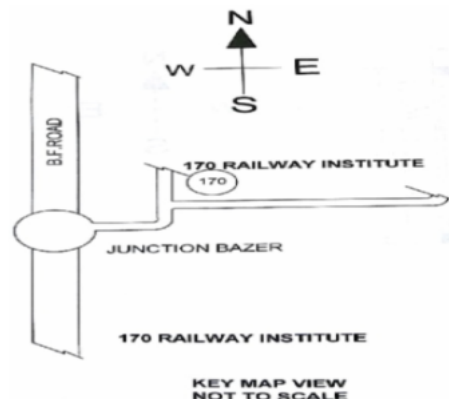

Key MAP View