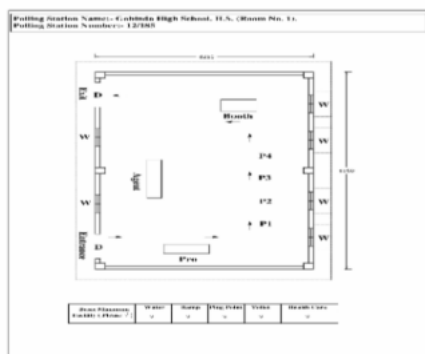

নির্বাচক নিবন্ধন আধিকারিকের স্বাক্ষর

Nazri Naksha

Google Map View

Polling Station Building Front View

Polling Station Front View

Cad View

Key MAP View

1 নাম : জয়ন্ত হালদার পিতার নাম: জগদীশ হালদার বাড়ির নং : n0082 বয়স : 51 লিঙ্গ : পুরুষ	CFC1936848 ফটো উপলব্ধ	2 নাম : বুলবুল হালদার বর্মণ স্বামীর নাম: জয়ন্ত হালদার বাড়ির নং : n0082 বয়স : 48 লিঙ্গ : মহিলা	CFC1936871 ফটো উপলব্ধ	3 নাম : প্রশান্ত হালদার পিতার নাম: মুত জগদীশ হালদার বাড়ির নং : n0082 বয়স : 61 লিঙ্গ : পুরুষ	TIH2638575 ফটো উপলব্ধ
4 নাম : রুমা হালদার স্বামীর নাম: সুশান্ত হালদার বাড়ির নং : n0082 বয়স : 50 লিঙ্গ : মহিলা	TIH2385227 ফটো উপলব্ধ	5 নাম : সুশান্ত হালদার পিতার নাম: জগদীশ চন্দ্র হালদার বাড়ির নং : n0082 বয়স : 54 লিঙ্গ : পুরুষ	TIH2389310 ফটো উপলব্ধ	6 নাম : হেমন্ত হালদার পিতার নাম: জগদীশ হালদার বাড়ির নং : n0082 বয়স : 55 লিঙ্গ : পুরুষ	WB/02/012/276627 ফটো উপলব্ধ
7 নাম : জ্যোতির্ময় হালদার পিতার নাম: জয়ন্ত হালদার বাড়ির নং : এন0082 বয়স : 25 লিঙ্গ : পুরুষ	TIH2291755 ফটো উপলব্ধ	8 নাম : সোমনাথ হালদার পিতার নাম: সুশান্ত হালদার বাড়ির নং : 198 বয়স : 22 লিঙ্গ : পুরুষ	TIH2630796 ফটো উপলব্ধ	9 নাম : পূর্ণিমা সাহা (দাস) স্বামীর নাম: অজিত কুমার দাস বাড়ির নং : n0404 বয়স : 43 লিঙ্গ : মহিলা	TIH2239309 ফটো উপলব্ধ
10 নাম : নবনীতা নাথ (দে) স্বামীর নাম: দীপাঞ্জল দে বাড়ির নং : n0385 বয়স : 48 লিঙ্গ : মহিলা	TIH2224590 ফটো উপলব্ধ	11 নাম : চম্পা দাস (সরকার) স্বামীর নাম: কৌশিক দাস বাড়ির নং : n0345 বয়স : 31 লিঙ্গ : মহিলা	TIH1746197 ফটো উপলব্ধ	12 নাম : পিতার নাম: বাড়ির নং : 4A, বয়স : 51 লিঙ্গ : পুরুষ	LKB2166924 ফটো উপলব্ধ
13 নাম : গৌরব কুণ্ডু পিতার নাম: প্রদীপ কুণ্ডু বাড়ির নং : এন0208 বয়স : 23 লিঙ্গ : পুরুষ	TIH2490340 ফটো উপলব্ধ	14 নাম : দেবশীষ অধিকারী পিতার নাম: অমরেন্দ্র অধিকারী বাড়ির নং : n0099 বয়স : 38 লিঙ্গ : পুরুষ	CFC3691334 ফটো উপলব্ধ	15 নাম : অমরেন্দ্র অধিকারী পিতার নাম: শৈলেন্দ্র অধিকারী বাড়ির নং : n0099 বয়স : 62 লিঙ্গ : পুরুষ	TIH2342525 ফটো উপলব্ধ
16 নাম : স্বপ্না অধিকারী স্বামীর নাম: অমরেন্দ্র অধিকারী বাড়ির নং : n0099 বয়স : 61 লিঙ্গ : মহিলা	TIH2342475 ফটো উপলব্ধ	17 নাম : অন্ধিতা অধিকারী পিতার নাম: কল্যান কুমার অধিকারী বাড়ির নং : n0208 বয়স : 28 লিঙ্গ : মহিলা	TIH2003820 ফটো উপলব্ধ	18 নাম : কল্যান কুমার অধিকারী পিতার নাম: ধীরেন্দ্র চন্দ্র অধিকারী বাড়ির নং : n0208 বয়স : 68 লিঙ্গ : পুরুষ	CFC3802766 ফটো উপলব্ধ
19 নাম : অভিষেক অধিকারী পিতার নাম: কল্যান কুমার অধিকারী বাড়ির নং : n0208 বয়স : 34 লিঙ্গ : পুরুষ	TIH1431816 ফটো উপলব্ধ	20 নাম : অম্বিকা অধিকারী স্বামীর নাম: কল্যান কুমার অধিকারী বাড়ির নং : n0209 বয়স : 57 লিঙ্গ : মহিলা	CFC3802758 ফটো উপলব্ধ	21 নাম : রত্না আচাৰ্যী পিতার নাম: রাজেন আচাৰ্যী বাড়ির নং : n0034 বয়স : 41 লিঙ্গ : মহিলা	CFC3691391 ফটো উপলব্ধ
22 নাম : স্বপ্না আচাৰ্যী পিতার নাম: রাজেন আচাৰ্যী বাড়ির নং : n0034 বয়স : 44 লিঙ্গ : মহিলা	CFC1979400 ফটো উপলব্ধ	23 নাম : লক্ষ্মী আচাৰ্যী স্বামীর নাম: রাজেন আচাৰ্যী বাড়ির নং : n0034 বয়স : 69 লিঙ্গ : মহিলা	TIH2388916 ফটো উপলব্ধ	24 নাম : সুব্রতী দাস পিতার নাম: সুব্রত দাস বাড়ির নং : এন0034 বয়স : 22 লিঙ্গ : পুরুষ	TIH2626158 ফটো উপলব্ধ
25 নাম : রিংকি তেওয়ারী ওঝা স্বামীর নাম: অনিরুদ্ধ তেওয়ারী বাড়ির নং : এন0000 বয়স : 42 লিঙ্গ : মহিলা	NNP1311257 ফটো উপলব্ধ	26 নাম : সীমা ওড়াউ পিতার নাম: কানু ওড়াউ বাড়ির নং : n0032 বয়স : 56 লিঙ্গ : মহিলা	WB/02/012/273442 ফটো উপলব্ধ	27 নাম : কাজল কুণ্ডু পিতার নাম: সন্তোষ কুণ্ডু বাড়ির নং : n0105 বয়স : 44 লিঙ্গ : পুরুষ	CFC3127123 ফটো উপলব্ধ
28 নাম : সজল কুন্ডু পিতার নাম: সন্তোষ কুমার কুন্ডু বাড়ির নং : n0105 বয়স : 44 লিঙ্গ : পুরুষ	TIH0762237 ফটো উপলব্ধ	29 নাম : সন্তোষ কুমার কুণ্ডু পিতার নাম: ভীম কুণ্ডু বাড়ির নং : n0105 বয়স : 72 লিঙ্গ : পুরুষ	WB/02/011/024518 ফটো উপলব্ধ	30 নাম : সঞ্জয় কুন্ডু পিতার নাম: সন্তোষ কুন্ডু বাড়ির নং : n0105 বয়স : 46 লিঙ্গ : পুরুষ	CFC3318862 ফটো উপলব্ধ