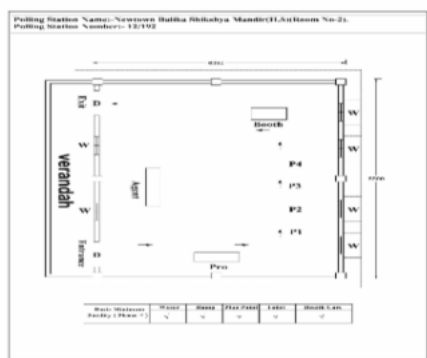

নির্বাচক নিবন্ধন আধিকারিকের স্বাক্ষর

Nazri Naksha

Google Map View

Polling Station Building Front View

Polling Station Front View

Cad View

Key MAP View

বিধানসভা নির্বাচনক্ষেত্রের নং, নাম : 12-আলিপুরদুয়ার
ভাগ নং, নাম : 1-রূপায়নী জয়েলার্সের গলি (দক্ষিণাংশ)