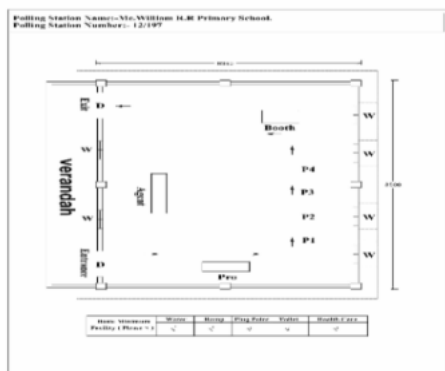

নির্বাচক নিবন্ধন আধিকারিকের স্বাক্ষর

Nazri Naksha

Google Map View

Polling Station Building Front View

Polling Station Front View

Cad View

Key MAP View

1 নাম : রিঙ্কু ঘোষ (দাস) স্বামীর নাম: দিব্যেন্দ্র নারায়ন ঘোষ বাড়ির নং : n0363 বয়স : 35 লিঙ্গ : মহিলা	TIH2148161 ফটো উপলব্ধ	2 নাম : সুবর্ণা পাকড়াশী (ব্যানাজী) স্বামীর নাম: অরুণ পাকড়াশী বাড়ির নং : n0304 বয়স : 42 লিঙ্গ : মহিলা	CFC3416880 ফটো উপলব্ধ	3 নাম : বুমা মন্ডল (রায়) স্বামীর নাম: রাজু রায় বাড়ির নং : n0362 বয়স : 38 লিঙ্গ : মহিলা	TIH2148153 ফটো উপলব্ধ
4 নাম : সুমনা সাহা (রাহা) স্বামীর নাম: মানিক চন্দ্র সাহা বাড়ির নং : n0355 বয়স : 36 লিঙ্গ : মহিলা	TIH2148088 ফটো উপলব্ধ	5 নাম : নিরুপমা দত্ত (সরকার) স্বামীর নাম: সৌমিক সরকার বাড়ির নং : n0354 বয়স : 50 লিঙ্গ : মহিলা	TIH2148070 ফটো উপলব্ধ	6 নাম : রিংকি অধিকারী (ব্যানাজী) স্বামীর নাম: মনোজিৎ অধিকারী বাড়ির নং : n0154 বয়স : 39 লিঙ্গ : মহিলা	CFC3978400 ফটো উপলব্ধ
7 নাম : বিশুজিৎ অধিকারী পিতার নাম: রজনীকান্ত অধিকারী বাড়ির নং : n0155 বয়স : 61 লিঙ্গ : পুরুষ	WB/02/012/348853 ফটো উপলব্ধ	8 নাম : মনোজিৎ অধিকারী পিতার নাম: মদন মোহন অধিকারী বাড়ির নং : n0154 বয়স : 45 লিঙ্গ : পুরুষ	CFC1949403 ফটো উপলব্ধ	9 নাম : সুপ্তি চক্রবর্তী আচার্য স্বামীর নাম: সুখেন আচার্য বাড়ির নং : n0261 বয়স : 58 লিঙ্গ : মহিলা	CQJ1371558 ফটো উপলব্ধ
10 নাম : অংশুমান আচার্য পিতার নাম: অজয় আচার্য বাড়ির নং : এন0168 বয়স : 24 লিঙ্গ : পুরুষ	TIH2543106 ফটো উপলব্ধ	11 নাম : অজয় আচার্য পিতার নাম: দীনেশচন্দ্র আচার্য বাড়ির নং : n0168 বয়স : 54 লিঙ্গ : পুরুষ	TIH2486462 ফটো উপলব্ধ	12 নাম : রতন আচার্য পিতার নাম: দীনেশচন্দ্র আচার্য বাড়ির নং : n0168 বয়স : 63 লিঙ্গ : পুরুষ	WB/02/012/348199 ফটো উপলব্ধ
13 নাম : তপন কুমার আচার্য পিতার নাম: দীনেশ চন্দ্র আচার্য বাড়ির নং : n0168 বয়স : 69 লিঙ্গ : পুরুষ	WB/02/012/348020 ফটো উপলব্ধ	14 নাম : সুবল আচার্য মায়ের নাম: রানু আচার্য বাড়ির নং : n0072 বয়স : 48 লিঙ্গ : পুরুষ	CFC3162385 ফটো উপলব্ধ	15 নাম : চৈতালী আচার্য পিতার নাম: মনোজ আচার্য বাড়ির নং : n0352 বয়স : 27 লিঙ্গ : মহিলা	TIH2148054 ফটো উপলব্ধ
16 নাম : দীবারক আচার্য পিতার নাম: তপন আচার্য বাড়ির নং : n0168 বয়স : 30 লিঙ্গ : পুরুষ	TIH1810944 ফটো উপলব্ধ	17 নাম : সঙ্গীতা ভট্টাচার্য আচার্য স্বামীর নাম: সুবল আচার্য বাড়ির নং : n0072 বয়স : 38 লিঙ্গ : মহিলা	CFC3698958 ফটো উপলব্ধ	18 নাম : মনোজকুমার আচার্য পিতার নাম: প্রভাতকুমার আচার্য বাড়ির নং : n0071 বয়স : 57 লিঙ্গ : পুরুষ	WB/02/012/348494 ফটো উপলব্ধ
19 নাম : মনিকা আচার্য স্বামীর নাম: মদন আচার্য বাড়ির নং : n0168 বয়স : 52 লিঙ্গ : মহিলা	CFC3122298 ফটো উপলব্ধ	20 নাম : মিলন আচার্য স্বামীর নাম: রতন আচার্য বাড়ির নং : n0281 বয়স : 54 লিঙ্গ : মহিলা	TIH1235423 ফটো উপলব্ধ	21 নাম : উত্তম আচার্য পিতার নাম: প্রভাতকুমার আচার্য বাড়ির নং : n0071 বয়স : 58 লিঙ্গ : পুরুষ	TIH2629855 ফটো উপলব্ধ
22 নাম : অনুপম আচার্য পিতার নাম: গৌতম আচার্য বাড়ির নং : 72 বয়স : 38 লিঙ্গ : পুরুষ	CFC3978467 ফটো উপলব্ধ	23 নাম : তুতুন আচার্যী (দেব) স্বামীর নাম: অজয় আচার্যী বাড়ির নং : n0168 বয়স : 44 লিঙ্গ : মহিলা	TIH1678572 ফটো উপলব্ধ	24 নাম : রুপম আচার্য পিতার নাম: গৌতম আচার্য বাড়ির নং : n0071 বয়স : 32 লিঙ্গ : পুরুষ	TIH1543131 ফটো উপলব্ধ
25 নাম : গৌতম আচার্য পিতার নাম: প্রভাতকুমার আচার্য বাড়ির নং : n0071 বয়স : 61 লিঙ্গ : পুরুষ	WB/02/012/348557 ফটো উপলব্ধ	26 নাম : জ্যোৎস্না আচার্য স্বামীর নাম: প্রভাতকুমার আচার্য বাড়ির নং : n0071 বয়স : 76 লিঙ্গ : মহিলা	WB/02/012/348535 ফটো উপলব্ধ	27 নাম : স্মৃতিকনা চক্রবর্তী স্বামীর নাম: জ্যোতিষ চক্রবর্তী বাড়ির নং : n0167 বয়স : 53 লিঙ্গ : মহিলা	WB/02/010/087888 ফটো উপলব্ধ
28 নাম : কুম্ভা আচার্য স্বামীর নাম: তপন আচার্য বাড়ির নং : n0168 বয়স : 59 লিঙ্গ : মহিলা	WB/02/012/348766 ফটো উপলব্ধ	29 নাম : মিটন চক্রবর্তী পিতার নাম: জ্যোতিষ চক্রবর্তী বাড়ির নং : n0167 বয়স : 34 লিঙ্গ : পুরুষ	TIH1543065 ফটো উপলব্ধ	30 নাম : ইতিকনা আচার্য পিতার নাম: নরেশচন্দ্র আচার্য বাড়ির নং : n0167 বয়স : 54 লিঙ্গ : মহিলা	WB/02/012/348508 ফটো উপলব্ধ