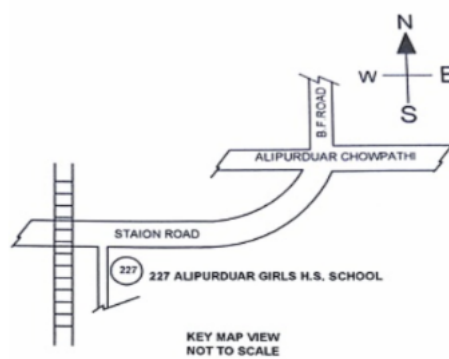

Key MAP View