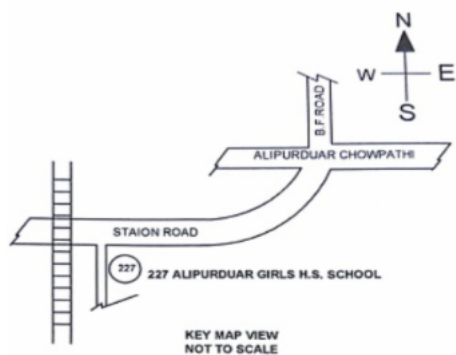

Nazri Naksha