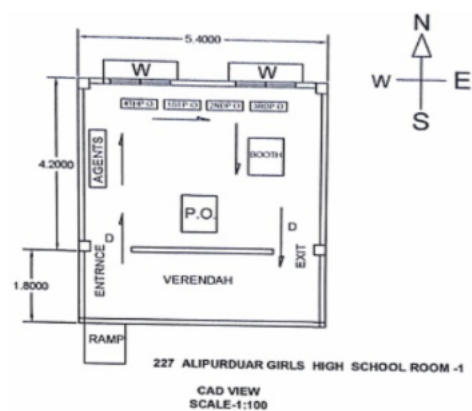

নির্বাচক নিবন্ধন আধিকারিকের স্বাক্ষর

Nazri Naksha

Google Map View

Polling Station Building Front View

Polling Station Front View

Cad View

Key MAP View

1 নাম : অমৃতা রায় (মাহাতো) স্বামীর নাম: কার্তিক মাহাতো বাড়ির নং : n0172 বয়স : 32 লিঙ্গ : মহিলা	TIH2197978 ফটো উপলব্ধ	2 নাম : সুইটি আগরওয়াল স্বামীর নাম: রৌনক আগরওয়াল বাড়ির নং : n0064 বয়স : 39 লিঙ্গ : মহিলা	YJL1090463 ফটো উপলব্ধ	3 নাম : প্রিয়ল চৌরারিয়া পিতার নাম: সঞ্জয় কুমার চৌরারিয়া বাড়ির নং : n0012 বয়স : 24 লিঙ্গ : মহিলা	TIH2453090 ফটো উপলব্ধ
4 নাম : কাজল মালি স্বামীর নাম: প্রদীপ মালি বাড়ির নং : n0012 বয়স : 30 লিঙ্গ : মহিলা	TIH2453207 ফটো উপলব্ধ	5 নাম : রাম লাল আগরওয়াল পিতার নাম: মালচাঁদ আগরওয়াল বাড়ির নং : 1058/555 বয়স : 77 লিঙ্গ : পুরুষ	TIH2317691 ফটো উপলব্ধ	6 নাম : প্রাঞ্জল আগরওয়াল পিতার নাম: জগদীশ প্রসাদ আগরওয়াল বাড়ির নং : এন0106 বয়স : 22 লিঙ্গ : পুরুষ	TIH2602498 ফটো উপলব্ধ
7 নাম : মনিকা আগরওয়াল পিতার নাম: রাজকুমার আগরওয়াল বাড়ির নং : এন0467 বয়স : 23 লিঙ্গ : মহিলা	TIH2489565 ফটো উপলব্ধ	8 নাম : নিশা আগরওয়াল স্বামীর নাম: সন্তোষ কুমার আগরওয়াল বাড়ির নং : n0012 বয়স : 37 লিঙ্গ : মহিলা	TIH2453249 ফটো উপলব্ধ	9 নাম : অজয় বাসুফোর পিতার নাম: সূর্য বাসুফোর বাড়ির নং : n0012 বয়স : 25 লিঙ্গ : পুরুষ	TIH2412666 ফটো উপলব্ধ
10 নাম : আকাশ রাজোরিয়া পিতার নাম: দুর্লি চাঁদ রাজোরিয়া বাড়ির নং : n0012 বয়স : 26 লিঙ্গ : পুরুষ	TIH2453199 ফটো উপলব্ধ	11 নাম : প্রীতি আগরওয়াল স্বামীর নাম: দীপঙ্কর আগরওয়াল বাড়ির নং : n0064 বয়স : 42 লিঙ্গ : মহিলা	TIH1261577 ফটো উপলব্ধ	12 নাম : দীপঙ্কর আগরওয়াল পিতার নাম: মহাবীর প্রসাদ আগরওয়াল বাড়ির নং : n0064 বয়স : 44 লিঙ্গ : পুরুষ	CFC3522802 ফটো উপলব্ধ
13 নাম : রাশী আগরওয়াল স্বামীর নাম: সাজন কুমার আগরওয়াল বাড়ির নং : 1058/555 বয়স : 46 লিঙ্গ : মহিলা	MFW2145563 ফটো উপলব্ধ	14 নাম : রনক আগরওয়াল পিতার নাম: মহাবীর প্রসাদ আগরওয়াল বাড়ির নং : n0064 বয়স : 42 লিঙ্গ : পুরুষ	CFC3181211 ফটো উপলব্ধ	15 নাম : পবন কুমার আগরওয়াল পিতার নাম: যশবন্ত রায় আগরওয়াল বাড়ির নং : n0049 বয়স : 63 লিঙ্গ : পুরুষ	TIH2369684 ফটো উপলব্ধ
16 নাম : ডিম্পল আগরওয়াল(সারফ) স্বামীর নাম: পঙ্কজ কুমার আগরওয়াল বাড়ির নং : n0103 বয়স : 36 লিঙ্গ : মহিলা	XEG1166131 ফটো উপলব্ধ	17 নাম : দিফা আগরওয়াল পিতার নাম: অশোক কুমার আগরওয়াল বাড়ির নং : n0035 বয়স : 30 লিঙ্গ : মহিলা	TIH1820836 ফটো উপলব্ধ	18 নাম : ঘনশ্যাম আগরওয়াল পিতার নাম: যমুনালাল আগরওয়াল বাড়ির নং : n0037 বয়স : 63 লিঙ্গ : পুরুষ	TIH2640514 ফটো উপলব্ধ
19 নাম : দীক্ষা আগরওয়াল পিতার নাম: অশোক কুমার আগরওয়াল বাড়ির নং : n0073 বয়স : 30 লিঙ্গ : মহিলা	TIH1916402 ফটো উপলব্ধ	20 নাম : অঙ্কিত আগরওয়াল পিতার নাম: বিজয় কুমার আগরওয়াল বাড়ির নং : n0073 বয়স : 34 লিঙ্গ : পুরুষ	TIH1441633 ফটো উপলব্ধ	21 নাম : মীনা আগরওয়াল স্বামীর নাম: অশোককুমার আগরওয়াল বাড়ির নং : n0073 বয়স : 58 লিঙ্গ : মহিলা	WB/02/012/408294 ফটো উপলব্ধ
22 নাম : অনিতাদেবী আগরওয়াল স্বামীর নাম: নরেন্দ্র আগরওয়াল বাড়ির নং : n0037 বয়স : 54 লিঙ্গ : মহিলা	TIH2833903 ফটো উপলব্ধ	23 নাম : পঙ্কজকুমার আগরওয়াল পিতার নাম: মাস্তুল আগরওয়াল বাড়ির নং : n0037 বয়স : 47 লিঙ্গ : পুরুষ	CFC3520806 ফটো উপলব্ধ	24 নাম : সাজন কুমার আগরওয়াল পিতার নাম: রাম লাল আগরওয়াল বাড়ির নং : 1058/555 বয়স : 50 লিঙ্গ : পুরুষ	CFC0695353 ফটো উপলব্ধ
25 নাম : বিষ্ণু আগরওয়াল পিতার নাম: পুশরাজ আগরওয়াল বাড়ির নং : n0003 বয়স : 38 লিঙ্গ : পুরুষ	TIH1227164 ফটো উপলব্ধ	26 নাম : ববিতা আগরওয়াল স্বামীর নাম: মনোজ আগরওয়াল বাড়ির নং : n0035 বয়স : 51 লিঙ্গ : মহিলা	WB/04/025/0645231 ফটো উপলব্ধ	27 নাম : অশোককুমার আগরওয়াল পিতার নাম: নন্দলাল আগরওয়াল বাড়ির নং : n0035 বয়স : 64 লিঙ্গ : পুরুষ	TIH2384261 ফটো উপলব্ধ
28 নাম : সরিতা আগরওয়াল স্বামীর নাম: রাজকুমার আগরওয়াল বাড়ির নং : 419 বয়স : 53 লিঙ্গ : মহিলা	CFC3822566 ফটো উপলব্ধ	29 নাম : মায়াদেবী আগরওয়াল স্বামীর নাম: শ্যামলাল আগরওয়াল বাড়ির নং : n0003 বয়স : 67 লিঙ্গ : মহিলা	WB/02/012/408154 ফটো উপলব্ধ	Q নাম : রিতু আগরওয়াল স্বামীর নাম: বিষ্ণু আগরওয়াল বাড়ির নং : এন0003 বয়স : 36 লিঙ্গ : মহিলা	TIH2617066 ফটো উপলব্ধ