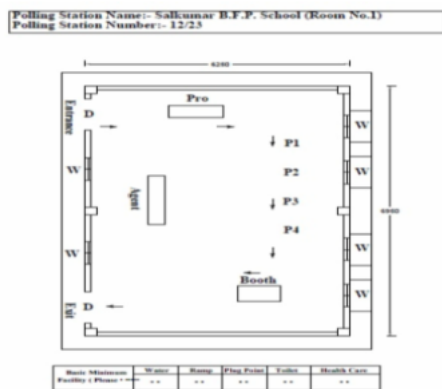

নির্বাচক নিবন্ধন আধিকারিকের স্বাক্ষর

Nazri Naksha

Google Map View

Polling Station Building Front View

Polling Station Front View

Cad View

Key MAP View

1 নাম : জাকির হোসেন পিতার নাম: কপিলউদ্দিন মিঞা বাড়ির নং : n0025 বয়স : 27 লিঙ্গ : পুরুষ ফটো উপলব্ধ	TIH2107076	2 নাম : আরেফা বেগম পিতার নাম: বদর মিঞা বাড়ির নং : এন0001 বয়স : 23 লিঙ্গ : মহিলা ফটো উপলব্ধ	TIH2588069	3 নাম : রাকেশ কাজী পিতার নাম: রবিন কাজী বাড়ির নং : এন0011 বয়স : 23 লিঙ্গ : পুরুষ ফটো উপলব্ধ	TIH2545168
4 নাম : মজিদা বিবি স্বামীর নাম: বাবুল মিঞা বাড়ির নং : n0002 বয়স : 49 লিঙ্গ : মহিলা ফটো উপলব্ধ	MBK1500487	5 নাম : রেশমি পাণ্ডে স্বামীর নাম: উয়ারেশ মিয়া বাড়ির নং : n0026 বয়স : 23 লিঙ্গ : মহিলা ফটো উপলব্ধ	TIH2454692	6 নাম : মমতা বেগম স্বামীর নাম: আলিয়ার রহমান বাড়ির নং : এন0005 বয়স : 33 লিঙ্গ : মহিলা ফটো উপলব্ধ	TIH2269082
7 নাম : মগ্নো সাহেদ আলী পিতার নাম: সিরাজউদ্দিন বাড়ির নং : n0041 বয়স : 46 লিঙ্গ : পুরুষ ফটো উপলব্ধ	MBK1833466	8 নাম : আমিনা বেগম স্বামীর নাম: ইসমাইল মিঞা বাড়ির নং : n0011 বয়স : 57 লিঙ্গ : মহিলা ফটো উপলব্ধ	WB/02/013/426523	9 নাম : জেলেখা খাতুন স্বামীর নাম: জামালুদ্দিন বাড়ির নং : n0026 বয়স : 49 লিঙ্গ : মহিলা ফটো উপলব্ধ	WB/02/013/426703
10 নাম : রসিদা খাতুন স্বামীর নাম: রসিদুল মিঞা বাড়ির নং : n0079 বয়স : 33 লিঙ্গ : মহিলা ফটো উপলব্ধ	TIH1948454	11 নাম : লতিফা বেগম স্বামীর নাম: সান্তার মিঞা বাড়ির নং : n0041 বয়স : 50 লিঙ্গ : মহিলা ফটো উপলব্ধ	MBK2763381	12 নাম : বদর মিঞা পিতার নাম: উমর আলী বাড়ির নং : n0001 বয়স : 63 লিঙ্গ : পুরুষ ফটো উপলব্ধ	TIH2381721
13 নাম : রেজিনা বেগম পিতার নাম: ইসমাইল মিঞা বাড়ির নং : n0011 বয়স : 29 লিঙ্গ : মহিলা ফটো উপলব্ধ	TIH1867654	14 নাম : রফিকুল ইসলাম পিতার নাম: হাফিজউদ্দিন মিঞা বাড়ির নং : n0079 বয়স : 30 লিঙ্গ : পুরুষ ফটো উপলব্ধ	TIH1493790	15 নাম : ফতেজা খাতুন স্বামীর নাম: রবিকুল ইসলাম বাড়ির নং : n0011 বয়স : 40 লিঙ্গ : মহিলা ফটো উপলব্ধ	MBK3148616
16 নাম : আজিজুল হক পিতার নাম: আবতালেব মিয়া বাড়ির নং : এন0023 বয়স : 22 লিঙ্গ : পুরুষ ফটো উপলব্ধ	TIH2647220	17 নাম : প্রমিলা খাতুন স্বামীর নাম: সামসুল হক বাড়ির নং : n0012 বয়স : 50 লিঙ্গ : মহিলা ফটো উপলব্ধ	TIH2338663	18 নাম : রবিকুল ইসলাম পিতার নাম: হাফিজউদ্দিন মিঞা বাড়ির নং : n0079 বয়স : 42 লিঙ্গ : পুরুষ ফটো উপলব্ধ	MBK2763407
19 নাম : জেয়ারত হক পিতার নাম: সামসুল হক বাড়ির নং : n0012 বয়স : 29 লিঙ্গ : পুরুষ ফটো উপলব্ধ	TIH1867530	20 নাম : আব্দুল কাদের মিঞা পিতার নাম: বদর মিঞা বাড়ির নং : n0001 বয়স : 30 লিঙ্গ : পুরুষ ফটো উপলব্ধ	TIH1740901	21 নাম : সান্তার মিঞা পিতার নাম: সিরাজউদ্দিন বাড়ির নং : n0041 বয়স : 55 লিঙ্গ : পুরুষ ফটো উপলব্ধ	WB/02/013/426837
22 নাম : সরিপন বিবি স্বামীর নাম: মনাজ মিঞা বাড়ির নং : n0006 বয়স : 35 লিঙ্গ : মহিলা ফটো উপলব্ধ	TIH1611094	23 নাম : ইসমাইল মিঞা পিতার নাম: মোহাম্মদ আলী বাড়ির নং : n0011 বয়স : 68 লিঙ্গ : পুরুষ ফটো উপলব্ধ	WB/02/013/426006	24 নাম : জাহিরন খাতুন স্বামীর নাম: আলিউদ্দিন মিয়া বাড়ির নং : n0008 বয়স : 57 লিঙ্গ : মহিলা ফটো উপলব্ধ	TIH2337962
25 নাম : রবিউল রহমান পিতার নাম: করিম আব্দুল বাড়ির নং : n0040 বয়স : 32 লিঙ্গ : পুরুষ ফটো উপলব্ধ	TIH1493279	26 নাম : অমিকুল হক পিতার নাম: আলিউদ্দিন মিঞা বাড়ির নং : n0078 বয়স : 30 লিঙ্গ : পুরুষ ফটো উপলব্ধ	TIH1740935	27 নাম : আলিয়ার আলি পিতার নাম: ইদ্রিস আলি বাড়ির নং : n0005 বয়স : 35 লিঙ্গ : পুরুষ ফটো উপলব্ধ	TIH1493584
28 নাম : সুভঙ্কর পৌডেল পিতার নাম: কমল পৌডেল বাড়ির নং : এন0011 বয়স : 23 লিঙ্গ : পুরুষ ফটো উপলব্ধ	TIH2545127	29 নাম : লতা বেগম স্বামীর নাম: পনি আহমেদ বাড়ির নং : n0006 বয়স : 30 লিঙ্গ : মহিলা ফটো উপলব্ধ	TIH1867514	30 নাম : লাভলি খাতুন স্বামীর নাম: হাসিনুল মিয়া বাড়ির নং : n0026 বয়স : 23 লিঙ্গ : মহিলা ফটো উপলব্ধ	TIH2419661