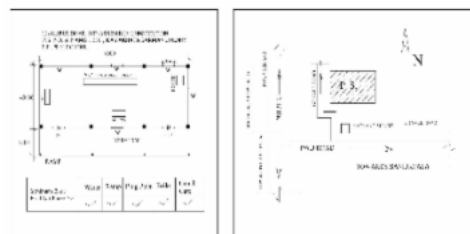

নির্বাচক নিবন্ধন আধিকারিকের স্বাক্ষর

Nazri Naksha

Google Map View

Polling Station Building Front View

Polling Station Front View

Cad View

Key MAP View

1 নাম : পঙ্কজ পাল পিতার নাম: দীপক চন্দ্র পাল বাড়ির নং : n0208 বয়স : 37 লিঙ্গ : পুরুষ ফটো উপলব্ধ TIH1363324	2 নাম : দীপক চন্দ্র পাল পিতার নাম: যোগেশ পাল বাড়ির নং : n0208 বয়স : 54 লিঙ্গ : পুরুষ ফটো উপলব্ধ TIH1228758	3 নাম : মিনু পাল পিতার নাম: দীপক চন্দ্র পাল বাড়ির নং : n0208 বয়স : 30 লিঙ্গ : মহিলা ফটো উপলব্ধ TIH1918549
4 নাম : গোপা তালুকদার পিতার নাম: স্বপ্ন তালুকদার বাড়ির নং : n0096 বয়স : 30 লিঙ্গ : মহিলা ফটো উপলব্ধ TIH1824143	5 নাম : স্বপ্ন তালুকদার পিতার নাম: বীরেন্দ্র তালুকদার বাড়ির নং : n0096 বয়স : 64 লিঙ্গ : পুরুষ ফটো উপলব্ধ WB/02/012/492519	6 নাম : গোবিন্দ তালুকদার পিতার নাম: আশুতোষ তালুকদার বাড়ির নং : n0097 বয়স : 35 লিঙ্গ : পুরুষ ফটো উপলব্ধ TIH1443944
7 নাম : গীতা তালুকদার স্বামীর নাম: স্বপ্ন তালুকদার বাড়ির নং : n0096 বয়স : 57 লিঙ্গ : মহিলা ফটো উপলব্ধ WB/02/012/492624	8 নাম : কম্পনা তালুকদার স্বামীর নাম: সুবোধ তালুকদার বাড়ির নং : n0095 বয়স : 63 লিঙ্গ : মহিলা ফটো উপলব্ধ WB/02/012/492600	9 নাম : সুশান্ত তালুকদার পিতার নাম: সুবোধ তালুকদার বাড়ির নং : n0095 বয়স : 32 লিঙ্গ : পুরুষ ফটো উপলব্ধ TIH1691609
10 নাম : ছায়ারানী তালুকদার স্বামীর নাম: চিত্তরঞ্জন তালুকদার বাড়ির নং : n0097 বয়স : 61 লিঙ্গ : মহিলা ফটো উপলব্ধ WB/02/012/492434	11 নাম : সঞ্জিত তালুকদার পিতার নাম: সুবোধ তালুকদার বাড়ির নং : n0095 বয়স : 37 লিঙ্গ : পুরুষ ফটো উপলব্ধ TIH1003318	12 নাম : সুমিতা সাহা তালুকদার স্বামীর নাম: উৎপল তালুকদার বাড়ির নং : n0097 বয়স : 41 লিঙ্গ : মহিলা ফটো উপলব্ধ TIH2167013
13 নাম : কুঞ্জলতা তালুকদার স্বামীর নাম: আশুতোষ তালুকদার বাড়ির নং : n0097 বয়স : 59 লিঙ্গ : মহিলা ফটো উপলব্ধ WB/02/012/492412	14 নাম : বিভাস তালুকদার পিতার নাম: স্বপ্ন তালুকদার বাড়ির নং : n0096 বয়স : 27 লিঙ্গ : পুরুষ ফটো উপলব্ধ TIH2155752	15 নাম : সুজিত তালুকদার পিতার নাম: সুবোধ তালুকদার বাড়ির নং : n0161 বয়স : 43 লিঙ্গ : পুরুষ ফটো উপলব্ধ CFC3215266
16 নাম : হেলন তালুকদার স্বামীর নাম: সুজিত তালুকদার বাড়ির নং : n0161 বয়স : 33 লিঙ্গ : মহিলা ফটো উপলব্ধ TIH1691617	17 নাম : বিধান তালুকদার পিতার নাম: চিত্তরঞ্জন তালুকদার বাড়ির নং : n0097 বয়স : 40 লিঙ্গ : পুরুষ ফটো উপলব্ধ CFC3918935	18 নাম : আনন্দ তালুকদার পিতার নাম: আশুতোষ তালুকদার বাড়ির নং : n0097 বয়স : 35 লিঙ্গ : পুরুষ ফটো উপলব্ধ TIH1444496
19 নাম : সুবোধ তালুকদার পিতার নাম: শচীন্দ্র তালুকদার বাড়ির নং : n0095 বয়স : 68 লিঙ্গ : পুরুষ ফটো উপলব্ধ WB/02/012/492421	20 নাম : সুব্রত তালুকদার পিতার নাম: সুবোধ তালুকদার বাড়ির নং : 361 বয়স : 22 লিঙ্গ : পুরুষ ফটো উপলব্ধ TIH2730836	21 নাম : উৎপল তালুকদার পিতার নাম: চিত্তরঞ্জন তালুকদার বাড়ির নং : n0097 বয়স : 44 লিঙ্গ : পুরুষ ফটো উপলব্ধ CFC1545276
22 নাম : রিপন দাস পিতার নাম: প্রদীপ দাস বাড়ির নং : 12/237 বয়স : 23 লিঙ্গ : পুরুষ ফটো উপলব্ধ TIH2707347	23 নাম : রিয়া দাস পিতার নাম: ভগীরথ দাস বাড়ির নং : এন0053 বয়স : 22 লিঙ্গ : মহিলা ফটো উপলব্ধ TIH2579456	24 নাম : শিবানী সেন ভৌমিক স্বামীর নাম: পবিত্র দাস বাড়ির নং : n0085 বয়স : 26 লিঙ্গ : মহিলা ফটো উপলব্ধ TIH2461382
25 নাম : রাহুল দাস পিতার নাম: মানিক দাস বাড়ির নং : এন0054 বয়স : 21 লিঙ্গ : পুরুষ ফটো উপলব্ধ TIH2675981	26 নাম : ঝুমা রায় দাস স্বামীর নাম: অজিত দাস বাড়ির নং : 12/237 বয়স : 23 লিঙ্গ : মহিলা ফটো উপলব্ধ TIH2700771	27 নাম : দ্বীপ দাস পিতার নাম: দশরথ দাস বাড়ির নং : 249 বয়স : 21 লিঙ্গ : পুরুষ ফটো উপলব্ধ TIH2675254
28 নাম : বিজন দাস পিতার নাম: বীরেন্দ্র দাস বাড়ির নং : কয়াখাতা বয়স : 34 লিঙ্গ : পুরুষ ফটো উপলব্ধ TIH1552041	29 নাম : দশরথ দাস পিতার নাম: হরেন্দ্র দাস বাড়ির নং : n0053 বয়স : 47 লিঙ্গ : পুরুষ ফটো উপলব্ধ CFC1545078	30 নাম : নিদু দাস মায়ের নাম: দুলু দাস বাড়ির নং : n0053 বয়স : 42 লিঙ্গ : পুরুষ ফটো উপলব্ধ CFC3574209