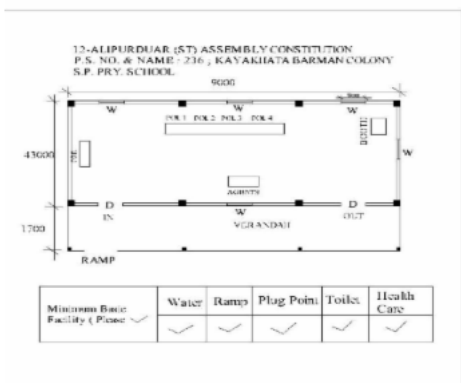

নির্বাচক নিবন্ধন আধিকারিকের স্বাক্ষর

Nazri Naksha

Google Map View

Polling Station Building Front View

Polling Station Front View

Cad View

Key MAP View

1 নাম : পঙ্কজ পাল পিতার নাম: দীপক চন্দ্র পাল বাড়ির নং : n0208 বয়স : 37 লিঙ্গ : পুরুষ ফটো উপলব্ধ TIH1363324	2 নাম : দীপক চন্দ্র পাল পিতার নাম: যোগেশ পাল বাড়ির নং : n0208 বয়স : 54 লিঙ্গ : পুরুষ ফটো উপলব্ধ TIH1228758	3 নাম : মিনু পাল পিতার নাম: দীপক চন্দ্র পাল বাড়ির নং : n0208 বয়স : 30 লিঙ্গ : মহিলা ফটো উপলব্ধ TIH1918549
4 নাম : গোপা তালুকদার পিতার নাম: স্বপ্ন তালুকদার বাড়ির নং : n0096 বয়স : 30 লিঙ্গ : মহিলা ফটো উপলব্ধ TIH1824143	5 নাম : স্বপ্ন তালুকদার পিতার নাম: বীরেন্দ্র তালুকদার বাড়ির নং : n0096 বয়স : 64 লিঙ্গ : পুরুষ ফটো উপলব্ধ WB/02/012/492519	6 নাম : গোবিন্দ তালুকদার পিতার নাম: আশুতোষ তালুকদার বাড়ির নং : n0097 বয়স : 35 লিঙ্গ : পুরুষ ফটো উপলব্ধ TIH1443944
7 নাম : গীতা তালুকদার স্বামীর নাম: স্বপ্ন তালুকদার বাড়ির নং : n0096 বয়স : 57 লিঙ্গ : মহিলা ফটো উপলব্ধ WB/02/012/492624	8 নাম : কম্পনা তালুকদার স্বামীর নাম: সুবোধ তালুকদার বাড়ির নং : n0095 বয়স : 63 লিঙ্গ : মহিলা ফটো উপলব্ধ WB/02/012/492600	9 নাম : সুশান্ত তালুকদার পিতার নাম: সুবোধ তালুকদার বাড়ির নং : n0095 বয়স : 32 লিঙ্গ : পুরুষ ফটো উপলব্ধ TIH1691609
10 নাম : ছায়ারানী তালুকদার স্বামীর নাম: চিত্তরঞ্জন তালুকদার বাড়ির নং : n0097 বয়স : 61 লিঙ্গ : মহিলা ফটো উপলব্ধ WB/02/012/492434	11 নাম : সঞ্জিত তালুকদার পিতার নাম: সুবোধ তালুকদার বাড়ির নং : n0095 বয়স : 37 লিঙ্গ : পুরুষ ফটো উপলব্ধ TIH1003318	12 নাম : সুমিতা সাহা তালুকদার স্বামীর নাম: উৎপল তালুকদার বাড়ির নং : n0097 বয়স : 41 লিঙ্গ : মহিলা ফটো উপলব্ধ TIH2167013
13 নাম : কুঞ্জলতা তালুকদার স্বামীর নাম: আশুতোষ তালুকদার বাড়ির নং : n0097 বয়স : 59 লিঙ্গ : মহিলা ফটো উপলব্ধ WB/02/012/492412	14 নাম : বিভাস তালুকদার পিতার নাম: স্বপ্ন তালুকদার বাড়ির নং : n0096 বয়স : 27 লিঙ্গ : পুরুষ ফটো উপলব্ধ TIH2155752	15 নাম : সুজিত তালুকদার পিতার নাম: সুবোধ তালুকদার বাড়ির নং : n0161 বয়স : 43 লিঙ্গ : পুরুষ ফটো উপলব্ধ CFC3215266
16 নাম : হেলন তালুকদার স্বামীর নাম: সুজিত তালুকদার বাড়ির নং : n0161 বয়স : 33 লিঙ্গ : মহিলা ফটো উপলব্ধ TIH1691617	17 নাম : বিধান তালুকদার পিতার নাম: চিত্তরঞ্জন তালুকদার বাড়ির নং : n0097 বয়স : 40 লিঙ্গ : পুরুষ ফটো উপলব্ধ CFC3918935	18 নাম : আনন্দ তালুকদার পিতার নাম: আশুতোষ তালুকদার বাড়ির নং : n0097 বয়স : 35 লিঙ্গ : পুরুষ ফটো উপলব্ধ TIH1444496
19 নাম : সুবোধ তালুকদার পিতার নাম: শচীন্দ্র তালুকদার বাড়ির নং : n0095 বয়স : 68 লিঙ্গ : পুরুষ ফটো উপলব্ধ WB/02/012/492421	20 নাম : সুব্রত তালুকদার পিতার নাম: সুবোধ তালুকদার বাড়ির নং : 361 বয়স : 22 লিঙ্গ : পুরুষ ফটো উপলব্ধ TIH2730836	21 নাম : উৎপল তালুকদার পিতার নাম: চিত্তরঞ্জন তালুকদার বাড়ির নং : n0097 বয়স : 44 লিঙ্গ : পুরুষ ফটো উপলব্ধ CFC1545276
22 নাম : রিপন দাস পিতার নাম: প্রদীপ দাস বাড়ির নং : 12/237 বয়স : 23 লিঙ্গ : পুরুষ ফটো উপলব্ধ TIH2707347	23 নাম : রিয়া দাস পিতার নাম: ভগীরথ দাস বাড়ির নং : এন0053 বয়স : 22 লিঙ্গ : মহিলা ফটো উপলব্ধ TIH2579456	24 নাম : শিবানী সেন ভৌমিক স্বামীর নাম: পবিত্র দাস বাড়ির নং : n0085 বয়স : 26 লিঙ্গ : মহিলা ফটো উপলব্ধ TIH2461382
25 নাম : রাহুল দাস পিতার নাম: মানিক দাস বাড়ির নং : এন0054 বয়স : 21 লিঙ্গ : পুরুষ ফটো উপলব্ধ TIH2675981	26 নাম : ঝুমা রায় দাস স্বামীর নাম: অজিত দাস বাড়ির নং : 12/237 বয়স : 23 লিঙ্গ : মহিলা ফটো উপলব্ধ TIH2700771	27 নাম : দ্বীপ দাস পিতার নাম: দশরথ দাস বাড়ির নং : 249 বয়স : 21 লিঙ্গ : পুরুষ ফটো উপলব্ধ TIH2675254
28 নাম : বিজন দাস পিতার নাম: বীরেন্দ্র দাস বাড়ির নং : কয়াখাতা বয়স : 34 লিঙ্গ : পুরুষ ফটো উপলব্ধ TIH1552041	29 নাম : দশরথ দাস পিতার নাম: হরেন্দ্র দাস বাড়ির নং : n0053 বয়স : 47 লিঙ্গ : পুরুষ ফটো উপলব্ধ CFC1545078	30 নাম : নিদু দাস মায়ের নাম: দুলু দাস বাড়ির নং : n0053 বয়স : 42 লিঙ্গ : পুরুষ ফটো উপলব্ধ CFC3574209