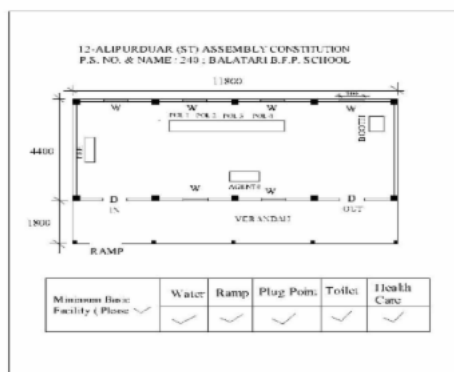

নির্বাচক নিবন্ধন আধিকারিকের স্বাক্ষর

Nazri Naksha

Google Map View

Polling Station Building Front View

Polling Station Front View

Cad View

Key MAP View

1 নাম : বিউটি দে সরকার পিতার নাম: উত্তম দে সরকার বাড়ির নং : এন0520 বয়স : 34 লিঙ্গ : মহিলা	GJP1849996 ফটো উপলব্ধ	2 নাম : তাপস আচার্যী পিতার নাম: তপন আচার্যী বাড়ির নং : n0056 বয়স : 32 লিঙ্গ : পুরুষ	TIH1693183 ফটো উপলব্ধ	3 নাম : গৌরীরাণী আচার্য স্বামীর নাম: তপনচন্দ্র আচার্য বাড়ির নং : n0056 বয়স : 61 লিঙ্গ : মহিলা	WB/02/012/498636 ফটো উপলব্ধ
4 নাম : তপনচন্দ্র আচার্য পিতার নাম: দীনেশ আচার্য বাড়ির নং : n0056 বয়স : 69 লিঙ্গ : পুরুষ	WB/02/012/498530 ফটো উপলব্ধ	5 নাম : চিত্রা আচার্যী স্বামীর নাম: শঙ্কর আচার্যী বাড়ির নং : n0057 বয়স : 40 লিঙ্গ : মহিলা	TIH1445378 ফটো উপলব্ধ	6 নাম : যতন আচার্যী পিতার নাম: সুধীর চন্দ্র আচার্যী বাড়ির নং : n0057 বয়স : 37 লিঙ্গ : পুরুষ	CFC3994027 ফটো উপলব্ধ
7 নাম : শঙ্কর আচার্য পিতার নাম: সুধীর আচার্য বাড়ির নং : n0057 বয়স : 47 লিঙ্গ : পুরুষ	CFC3577855 ফটো উপলব্ধ	8 নাম : রতন আচার্য পিতার নাম: সুধীর চন্দ্র আচার্য বাড়ির নং : n0057 বয়স : 42 লিঙ্গ : পুরুষ	CFC3219318 ফটো উপলব্ধ	9 নাম : সুধীর চন্দ্র আচার্য পিতার নাম: দীনেশ আচার্য বাড়ির নং : n0057 বয়স : 76 লিঙ্গ : পুরুষ	WB/02/012/498016 ফটো উপলব্ধ
10 নাম : ইন্দ্রানী দেবনাথ পিতার নাম: তরুণ দেবনাথ বাড়ির নং : এন0056 বয়স : 29 লিঙ্গ : মহিলা	IKL1875384 ফটো উপলব্ধ	11 নাম : সীমা আচার্যী পিতার নাম: সুধীর আচার্যী বাড়ির নং : n0057 বয়স : 33 লিঙ্গ : মহিলা	TIH1693357 ফটো উপলব্ধ	12 নাম : লিপিকা আচার্য (দত্ত) স্বামীর নাম: কাঞ্চন আচার্য বাড়ির নং : n0060 বয়স : 47 লিঙ্গ : মহিলা	TIH1445998 ফটো উপলব্ধ
13 নাম : স্বপ্না আর্থা (দেবনাথ) স্বামীর নাম: অনিমেশ দেবনাথ বাড়ির নং : n0319 বয়স : 36 লিঙ্গ : মহিলা	TIH2156834 ফটো উপলব্ধ	14 নাম : বাসন্তী কিল্ক স্বামীর নাম: সকেল কিল্ক বাড়ির নং : পূর্ণা নং 241 বয়স : 39 লিঙ্গ : মহিলা	TIH2691939 ফটো উপলব্ধ	15 নাম : সুনীল ঘোষ পিতার নাম: শারদা চন্দ্র ঘোষ বাড়ির নং : এন0011 বয়স : 70 লিঙ্গ : পুরুষ	CBJ1757057 ফটো উপলব্ধ
16 নাম : রঞ্জাবতি দাস স্বামীর নাম: ধনপতি দাস বাড়ির নং : n0011 বয়স : 69 লিঙ্গ : মহিলা	WB/02/012/498010 ফটো উপলব্ধ	17 নাম : পম্পা দাস(রায়) স্বামীর নাম: প্রবীর দাস বাড়ির নং : n0011 বয়স : 33 লিঙ্গ : মহিলা	TIH1553007 ফটো উপলব্ধ	18 নাম : শ্যামলী দাস স্বামীর নাম: প্রদীপ দাস বাড়ির নং : n0011 বয়স : 46 লিঙ্গ : মহিলা	CFC3713260 ফটো উপলব্ধ
19 নাম : প্রবীর দাস পিতার নাম: শ্রীধনপতি দাস বাড়ির নং : n0011 বয়স : 41 লিঙ্গ : পুরুষ	CFC3578085 ফটো উপলব্ধ	20 নাম : পাপিয়া দাস স্বামীর নাম: প্রশান্ত দাস বাড়ির নং : এন0256 বয়স : 24 লিঙ্গ : মহিলা	TIH2554731 ফটো উপলব্ধ	21 নাম : শতাব্দী দাস বিশ্বাস স্বামীর নাম: বাবুল বিশ্বাস বাড়ির নং : n0256 বয়স : 36 লিঙ্গ : মহিলা	CFC3983111 ফটো উপলব্ধ
22 নাম : বকুল চৌধুরী স্বামীর নাম: দিলীপ চৌধুরী বাড়ির নং : n0256 বয়স : 52 লিঙ্গ : মহিলা	WB/02/012/621317 ফটো উপলব্ধ	23 নাম : দিপীকা চৌধুরী পিতার নাম: দিলীপ চৌধুরী বাড়ির নং : n0256 বয়স : 31 লিঙ্গ : মহিলা	TIH1825264 ফটো উপলব্ধ	24 নাম : দিলীপ চৌধুরী পিতার নাম: শৈলেশ চৌধুরী বাড়ির নং : n0256 বয়স : 71 লিঙ্গ : পুরুষ	CFC3713294 ফটো উপলব্ধ
25 নাম : জয়দীপ চৌধুরী পিতার নাম: শৈলেশ চৌধুরী বাড়ির নং : n0256 বয়স : 50 লিঙ্গ : পুরুষ	TIH2156800 ফটো উপলব্ধ	26 নাম : দীপঙ্কর দাম পিতার নাম: বেনী দাম বাড়ির নং : n0098 বয়স : 37 লিঙ্গ : পুরুষ	CFC3919651 ফটো উপলব্ধ	27 নাম : লক্ষ্মীরাণী দাম স্বামীর নাম: বেনী দাম বাড়ির নং : n0098 বয়স : 56 লিঙ্গ : মহিলা	WB/02/012/498475 ফটো উপলব্ধ
28 নাম : শ্যামলী দাম স্বামীর নাম: অজিত দাম বাড়ির নং : n0099 বয়স : 58 লিঙ্গ : মহিলা	WB/02/012/498522 ফটো উপলব্ধ	29 নাম : বেনী দাম পিতার নাম: অশ্বনী দাম বাড়ির নং : n0098 বয়স : 63 লিঙ্গ : পুরুষ	CFC0847582 ফটো উপলব্ধ	30 নাম : সুখরতী দাম স্বামীর নাম: রঞ্জিত দাম বাড়ির নং : n0100 বয়স : 53 লিঙ্গ : মহিলা	WB/02/012/498418 ফটো উপলব্ধ