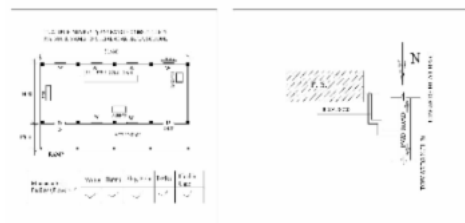

নির্বাচক নিবন্ধন আধিকারিকের স্বাক্ষর

Nazri Naksha

Google Map View

Polling Station Building Front View

Polling Station Front View

Cad View

Key MAP View

1 নাম : বিউটি দে সরকার পিতার নাম: উত্তম দে সরকার বাড়ির নং : এন0520 বয়স : 34 লিঙ্গ : মহিলা	GJP1849996 ফটো উপলব্ধ	2 নাম : তাপস আচার্যী পিতার নাম: তপন আচার্যী বাড়ির নং : n0056 বয়স : 32 লিঙ্গ : পুরুষ	TIH1693183 ফটো উপলব্ধ	3 নাম : গৌরীরাণী আচার্য স্বামীর নাম: তপনচন্দ্র আচার্য বাড়ির নং : n0056 বয়স : 61 লিঙ্গ : মহিলা	WB/02/012/498636 ফটো উপলব্ধ
4 নাম : তপনচন্দ্র আচার্য পিতার নাম: দীনেশ আচার্য বাড়ির নং : n0056 বয়স : 69 লিঙ্গ : পুরুষ	WB/02/012/498530 ফটো উপলব্ধ	5 নাম : চিত্রা আচার্যী স্বামীর নাম: শঙ্কর আচার্যী বাড়ির নং : n0057 বয়স : 40 লিঙ্গ : মহিলা	TIH1445378 ফটো উপলব্ধ	6 নাম : যতন আচার্যী পিতার নাম: সুধীর চন্দ্র আচার্যী বাড়ির নং : n0057 বয়স : 37 লিঙ্গ : পুরুষ	CFC3994027 ফটো উপলব্ধ
7 নাম : শঙ্কর আচার্য পিতার নাম: সুধীর আচার্য বাড়ির নং : n0057 বয়স : 47 লিঙ্গ : পুরুষ	CFC3577855 ফটো উপলব্ধ	8 নাম : রতন আচার্য পিতার নাম: সুধীর চন্দ্র আচার্য বাড়ির নং : n0057 বয়স : 42 লিঙ্গ : পুরুষ	CFC3219318 ফটো উপলব্ধ	9 নাম : সুধীর চন্দ্র আচার্য পিতার নাম: দীনেশ আচার্য বাড়ির নং : n0057 বয়স : 76 লিঙ্গ : পুরুষ	WB/02/012/498016 ফটো উপলব্ধ
10 নাম : ইন্দ্রানী দেবনাথ পিতার নাম: তরুণ দেবনাথ বাড়ির নং : এন0056 বয়স : 29 লিঙ্গ : মহিলা	IKL1875384 ফটো উপলব্ধ	11 নাম : সীমা আচার্যী পিতার নাম: সুধীর আচার্যী বাড়ির নং : n0057 বয়স : 33 লিঙ্গ : মহিলা	TIH1693357 ফটো উপলব্ধ	12 নাম : লিপিকা আচার্য (দত্ত) স্বামীর নাম: কাঞ্চন আচার্য বাড়ির নং : n0060 বয়স : 47 লিঙ্গ : মহিলা	TIH1445998 ফটো উপলব্ধ
13 নাম : স্বপ্না আর্থা (দেবনাথ) স্বামীর নাম: অনিমেশ দেবনাথ বাড়ির নং : n0319 বয়স : 36 লিঙ্গ : মহিলা	TIH2156834 ফটো উপলব্ধ	14 নাম : বাসন্তী কিল্ক স্বামীর নাম: সকেল কিল্ক বাড়ির নং : পূর্ণা নং 241 বয়স : 39 লিঙ্গ : মহিলা	TIH2691939 ফটো উপলব্ধ	15 নাম : সুনীল ঘোষ পিতার নাম: শারদা চন্দ্র ঘোষ বাড়ির নং : এন0011 বয়স : 70 লিঙ্গ : পুরুষ	CBJ1757057 ফটো উপলব্ধ
16 নাম : রঞ্জাবতি দাস স্বামীর নাম: ধনপতি দাস বাড়ির নং : n0011 বয়স : 69 লিঙ্গ : মহিলা	WB/02/012/498010 ফটো উপলব্ধ	17 নাম : পম্পা দাস(রায়) স্বামীর নাম: প্রবীর দাস বাড়ির নং : n0011 বয়স : 33 লিঙ্গ : মহিলা	TIH1553007 ফটো উপলব্ধ	18 নাম : শ্যামলী দাস স্বামীর নাম: প্রদীপ দাস বাড়ির নং : n0011 বয়স : 46 লিঙ্গ : মহিলা	CFC3713260 ফটো উপলব্ধ
19 নাম : প্রবীর দাস পিতার নাম: শ্রীধনপতি দাস বাড়ির নং : n0011 বয়স : 41 লিঙ্গ : পুরুষ	CFC3578085 ফটো উপলব্ধ	20 নাম : পাপিয়া দাস স্বামীর নাম: প্রশান্ত দাস বাড়ির নং : এন0256 বয়স : 24 লিঙ্গ : মহিলা	TIH2554731 ফটো উপলব্ধ	21 নাম : শতাব্দী দাস বিশ্বাস স্বামীর নাম: বাবুল বিশ্বাস বাড়ির নং : n0256 বয়স : 36 লিঙ্গ : মহিলা	CFC3983111 ফটো উপলব্ধ
22 নাম : বকুল চৌধুরী স্বামীর নাম: দিলীপ চৌধুরী বাড়ির নং : n0256 বয়স : 52 লিঙ্গ : মহিলা	WB/02/012/621317 ফটো উপলব্ধ	23 নাম : দিপীকা চৌধুরী পিতার নাম: দিলীপ চৌধুরী বাড়ির নং : n0256 বয়স : 31 লিঙ্গ : মহিলা	TIH1825264 ফটো উপলব্ধ	24 নাম : দিলীপ চৌধুরী পিতার নাম: শৈলেশ চৌধুরী বাড়ির নং : n0256 বয়স : 71 লিঙ্গ : পুরুষ	CFC3713294 ফটো উপলব্ধ
25 নাম : জয়দীপ চৌধুরী পিতার নাম: শৈলেশ চৌধুরী বাড়ির নং : n0256 বয়স : 50 লিঙ্গ : পুরুষ	TIH2156800 ফটো উপলব্ধ	26 নাম : দীপঙ্কর দাম পিতার নাম: বেনী দাম বাড়ির নং : n0098 বয়স : 37 লিঙ্গ : পুরুষ	CFC3919651 ফটো উপলব্ধ	27 নাম : লক্ষ্মীরাণী দাম স্বামীর নাম: বেনী দাম বাড়ির নং : n0098 বয়স : 56 লিঙ্গ : মহিলা	WB/02/012/498475 ফটো উপলব্ধ
28 নাম : শ্যামলী দাম স্বামীর নাম: অজিত দাম বাড়ির নং : n0099 বয়স : 58 লিঙ্গ : মহিলা	WB/02/012/498522 ফটো উপলব্ধ	29 নাম : বেনী দাম পিতার নাম: অশ্বনী দাম বাড়ির নং : n0098 বয়স : 63 লিঙ্গ : পুরুষ	CFC0847582 ফটো উপলব্ধ	30 নাম : সুখরতী দাম স্বামীর নাম: রঞ্জিত দাম বাড়ির নং : n0100 বয়স : 53 লিঙ্গ : মহিলা	WB/02/012/498418 ফটো উপলব্ধ