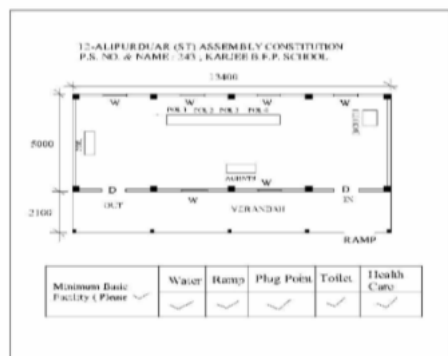

নির্বাচক নিবন্ধন আধিকারিকের স্বাক্ষর

Nazri Naksha

Google Map View

Polling Station Building Front View

Polling Station Front View

Cad View

Key MAP View

<p>Q 1</p> <p>TIH2610541</p> <p>নাম : রণজীত দাস পিতার নাম: চন্দ্র কান্ত দাস বাড়ির নং : 52 বয়স : 67 লিঙ্গ : পুরুষ</p> <p>ফটো উপলব্ধ</p>	<p>2</p> <p>CFC3714342</p> <p>নাম : ইশিতা দাস স্বামীর নাম: অজিত দাস বাড়ির নং : n0238 বয়স : 40 লিঙ্গ : মহিলা</p> <p>ফটো উপলব্ধ</p>	<p>3</p> <p>TIH1447374</p> <p>নাম : রুশ্মি আচার্যী স্বামীর নাম: বিশ্বজিৎ আচার্যী বাড়ির নং : n0121 বয়স : 34 লিঙ্গ : মহিলা</p> <p>ফটো উপলব্ধ</p>
<p>4</p> <p>WB/02/012/507353</p> <p>নাম : অনুসূয়া আচার্যী স্বামীর নাম: বিজয়কৃষ্ণ আচার্যী বাড়ির নং : n0121 বয়স : 74 লিঙ্গ : মহিলা</p> <p>ফটো উপলব্ধ</p>	<p>5</p> <p>WB/02/012/507013</p> <p>নাম : বিশ্বজিৎ আচার্যী পিতার নাম: বিজয়কৃষ্ণ আচার্যী বাড়ির নং : n0121 বয়স : 51 লিঙ্গ : পুরুষ</p> <p>ফটো উপলব্ধ</p>	<p>6</p> <p>TIH2431864</p> <p>নাম : শমিষ্ঠা গাঙ্গুলি আচার্যী স্বামীর নাম: ইন্দ্রজিৎ আচার্যী বাড়ির নং : n0121 বয়স : 39 লিঙ্গ : মহিলা</p> <p>ফটো উপলব্ধ</p>
<p>7</p> <p>CFC1548940</p> <p>নাম : সত্যজিৎ আচার্যী পিতার নাম: বিজয় কৃষ্ণ আচার্যী বাড়ির নং : n0121 বয়স : 44 লিঙ্গ : পুরুষ</p> <p>ফটো উপলব্ধ</p>	<p>8</p> <p>WB/02/012/507597</p> <p>নাম : ইন্দ্রজিত আচার্যী পিতার নাম: বিজয়কৃষ্ণ আচার্যী বাড়ির নং : n0121 বয়স : 48 লিঙ্গ : পুরুষ</p> <p>ফটো উপলব্ধ</p>	<p>9</p> <p>CFC3581758</p> <p>নাম : বিদ্যুৎ কুমার আচার্যী পিতার নাম: বিজয় কৃষ্ণ আচার্যী বাড়ির নং : n0233 বয়স : 53 লিঙ্গ : পুরুষ</p> <p>ফটো উপলব্ধ</p>
<p>10</p> <p>CFC3581766</p> <p>নাম : বুলবুলি (কার্জি) দাস স্বামীর নাম: রঞ্জিত দাস বাড়ির নং : n0233 বয়স : 41 লিঙ্গ : মহিলা</p> <p>ফটো উপলব্ধ</p>	<p>11</p> <p>RIY2254696</p> <p>নাম : তুলসী চক্রবর্তী দেবনাথ স্বামীর নাম: মদন দেবনাথ বাড়ির নং : এন0163 বয়স : 26 লিঙ্গ : মহিলা</p> <p>ফটো উপলব্ধ</p>	<p>12</p> <p>TIH2714228</p> <p>নাম : বিশ্বজিৎ দাস মায়ের নাম: বুলবুলি কার্জী দাস বাড়ির নং : কার্জী পারা 12/244 বয়স : 21 লিঙ্গ : পুরুষ</p> <p>ফটো উপলব্ধ</p>
<p>13</p> <p>TIH1366012</p> <p>নাম : পূর্ণিমা কার্জি (বর্মন) স্বামীর নাম: দীপক কার্জি বাড়ির নং : n0045 বয়স : 35 লিঙ্গ : মহিলা</p> <p>ফটো উপলব্ধ</p>	<p>14</p> <p>CFC3223963</p> <p>নাম : দীপক কার্জি পিতার নাম: সুরেশ কার্জি বাড়ির নং : n0045 বয়স : 42 লিঙ্গ : পুরুষ</p> <p>ফটো উপলব্ধ</p>	<p>15</p> <p>TIH1447580</p> <p>নাম : নিপল কার্জী পিতার নাম: সুরেশ চন্দ্র কার্জী বাড়ির নং : n0045 বয়স : 35 লিঙ্গ : পুরুষ</p> <p>ফটো উপলব্ধ</p>
<p>16</p> <p>TIH1920339</p> <p>নাম : লিপিকা বিশ্বাস(কর্মকার) স্বামীর নাম: অমর কর্মকার বাড়ির নং : n0234 বয়স : 31 লিঙ্গ : মহিলা</p> <p>ফটো উপলব্ধ</p>	<p>17</p> <p>TIH1826643</p> <p>নাম : পাণ্ডু কর্মকার পিতার নাম: মধুসূদন কর্মকার বাড়ির নং : n0205 বয়স : 30 লিঙ্গ : পুরুষ</p> <p>ফটো উপলব্ধ</p>	<p>18</p> <p>TIH2157733</p> <p>নাম : বিটু কর্মকার পিতার নাম: মধুসূদনকর্মকার কর্মকার বাড়ির নং : n0205 বয়স : 27 লিঙ্গ : পুরুষ</p> <p>ফটো উপলব্ধ</p>
<p>19</p> <p>WB/02/012/477283</p> <p>নাম : সুমিত্রা কর্মকার স্বামীর নাম: সাধন কর্মকার বাড়ির নং : n0234 বয়স : 69 লিঙ্গ : মহিলা</p> <p>ফটো উপলব্ধ</p>	<p>20</p> <p>WB/02/012/501496</p> <p>নাম : মধুসূদন কর্মকার পিতার নাম: সুধীর কর্মকার বাড়ির নং : n0205 বয়স : 56 লিঙ্গ : পুরুষ</p> <p>ফটো উপলব্ধ</p>	<p>21</p> <p>TIH1554070</p> <p>নাম : জীবন কর্মকার পিতার নাম: সাধন কর্মকার বাড়ির নং : n0234 বয়স : 34 লিঙ্গ : পুরুষ</p> <p>ফটো উপলব্ধ</p>
<p>22</p> <p>IKL1519255</p> <p>নাম : সম্পা দাস স্বামীর নাম: গিরি দাস বাড়ির নং : n0234 বয়স : 32 লিঙ্গ : মহিলা</p> <p>ফটো উপলব্ধ</p>	<p>23</p> <p>WB/02/012/501435</p> <p>নাম : তাপসী কর্মকার স্বামীর নাম: মধুসূদন কর্মকার বাড়ির নং : n0249 বয়স : 53 লিঙ্গ : মহিলা</p> <p>ফটো উপলব্ধ</p>	<p>24</p> <p>CFC3920592</p> <p>নাম : অমর কর্মকার পিতার নাম: সাধন কর্মকার বাড়ির নং : n0234 বয়স : 38 লিঙ্গ : পুরুষ</p> <p>ফটো উপলব্ধ</p>
<p>25</p> <p>YJC1614262</p> <p>নাম : লিপিকা কর্মকার দাস স্বামীর নাম: সুশক দাস বাড়ির নং : n0346 বয়স : 31 লিঙ্গ : মহিলা</p> <p>ফটো উপলব্ধ</p>	<p>26</p> <p>TIH2589091</p> <p>নাম : ব্রজেন বর্মন মায়ের নাম: অশোক বর্মন বাড়ির নং : এন0041 বয়স : 48 লিঙ্গ : পুরুষ</p> <p>ফটো উপলব্ধ</p>	<p>27</p> <p>TIH1920529</p> <p>নাম : আলো বর্মন(কার্জি) মায়ের নাম: ফুল কুমারি কার্জি বাড়ির নং : n0041 বয়স : 35 লিঙ্গ : মহিলা</p> <p>ফটো উপলব্ধ</p>
<p>28</p> <p>WB/02/012/507382</p> <p>নাম : নীলচান কার্জি পিতার নাম: গণেশ কার্জি বাড়ির নং : n0041 বয়স : 49 লিঙ্গ : পুরুষ</p> <p>ফটো উপলব্ধ</p>	<p>29</p> <p>TIH1365998</p> <p>নাম : তারামনী কার্জী মায়ের নাম: ফুল কুমারী কার্জী বাড়ির নং : n0041 বয়স : 34 লিঙ্গ : মহিলা</p> <p>ফটো উপলব্ধ</p>	<p>30</p> <p>CFC3995214</p> <p>নাম : তপন কার্জী পিতার নাম: পঞ্চানন কার্জী বাড়ির নং : 44 বয়স : 36 লিঙ্গ : পুরুষ</p> <p>ফটো উপলব্ধ</p>