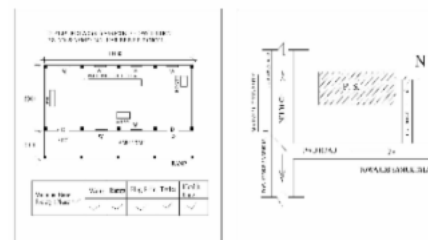

নির্বাচক নিবন্ধন আধিকারিকের স্বাক্ষর

Nazri Naksha

Google Map View

Polling Station Building Front View

Polling Station Front View

Cad View

Key MAP View

<p>Q 1</p> <p>TIH2610541</p> <p>নাম : রণজীত দাস পিতার নাম: চন্দ্র কান্ত দাস বাড়ির নং : 52 বয়স : 67 লিঙ্গ : পুরুষ</p> <p>ফটো উপলব্ধ</p>	<p>2</p> <p>CFC3714342</p> <p>নাম : ইশিতা দাস স্বামীর নাম: অজিত দাস বাড়ির নং : n0238 বয়স : 40 লিঙ্গ : মহিলা</p> <p>ফটো উপলব্ধ</p>	<p>3</p> <p>TIH1447374</p> <p>নাম : রুশ্মি আচার্যী স্বামীর নাম: বিশ্বজিৎ আচার্যী বাড়ির নং : n0121 বয়স : 34 লিঙ্গ : মহিলা</p> <p>ফটো উপলব্ধ</p>
<p>4</p> <p>WB/02/012/507353</p> <p>নাম : অনুসূয়া আচার্যী স্বামীর নাম: বিজয়কৃষ্ণ আচার্যী বাড়ির নং : n0121 বয়স : 74 লিঙ্গ : মহিলা</p> <p>ফটো উপলব্ধ</p>	<p>5</p> <p>WB/02/012/507013</p> <p>নাম : বিশ্বজিৎ আচার্যী পিতার নাম: বিজয়কৃষ্ণ আচার্যী বাড়ির নং : n0121 বয়স : 51 লিঙ্গ : পুরুষ</p> <p>ফটো উপলব্ধ</p>	<p>6</p> <p>TIH2431864</p> <p>নাম : শমিষ্ঠা গাঙ্গুলি আচার্যী স্বামীর নাম: ইন্দ্রজিৎ আচার্যী বাড়ির নং : n0121 বয়স : 39 লিঙ্গ : মহিলা</p> <p>ফটো উপলব্ধ</p>
<p>7</p> <p>CFC1548940</p> <p>নাম : সত্যজিৎ আচার্যী পিতার নাম: বিজয় কৃষ্ণ আচার্যী বাড়ির নং : n0121 বয়স : 44 লিঙ্গ : পুরুষ</p> <p>ফটো উপলব্ধ</p>	<p>8</p> <p>WB/02/012/507597</p> <p>নাম : ইন্দ্রজিত আচার্যী পিতার নাম: বিজয়কৃষ্ণ আচার্যী বাড়ির নং : n0121 বয়স : 48 লিঙ্গ : পুরুষ</p> <p>ফটো উপলব্ধ</p>	<p>9</p> <p>CFC3581758</p> <p>নাম : বিদ্যুৎ কুমার আচার্যী পিতার নাম: বিজয় কৃষ্ণ আচার্যী বাড়ির নং : n0233 বয়স : 53 লিঙ্গ : পুরুষ</p> <p>ফটো উপলব্ধ</p>
<p>10</p> <p>CFC3581766</p> <p>নাম : বুলবুলি (কার্জি) দাস স্বামীর নাম: রঞ্জিত দাস বাড়ির নং : n0233 বয়স : 41 লিঙ্গ : মহিলা</p> <p>ফটো উপলব্ধ</p>	<p>11</p> <p>RIY2254696</p> <p>নাম : তুলসী চক্রবর্তী দেবনাথ স্বামীর নাম: মদন দেবনাথ বাড়ির নং : এন0163 বয়স : 26 লিঙ্গ : মহিলা</p> <p>ফটো উপলব্ধ</p>	<p>12</p> <p>TIH2714228</p> <p>নাম : বিশ্বজিৎ দাস মায়ের নাম: বুলবুলি কার্জী দাস বাড়ির নং : কার্জী পারা 12/244 বয়স : 21 লিঙ্গ : পুরুষ</p> <p>ফটো উপলব্ধ</p>
<p>13</p> <p>TIH1366012</p> <p>নাম : পূর্ণিমা কার্জি (বর্মন) স্বামীর নাম: দীপক কার্জি বাড়ির নং : n0045 বয়স : 35 লিঙ্গ : মহিলা</p> <p>ফটো উপলব্ধ</p>	<p>14</p> <p>CFC3223963</p> <p>নাম : দীপক কার্জি পিতার নাম: সুরেশ কার্জি বাড়ির নং : n0045 বয়স : 42 লিঙ্গ : পুরুষ</p> <p>ফটো উপলব্ধ</p>	<p>15</p> <p>TIH1447580</p> <p>নাম : নিপল কার্জী পিতার নাম: সুরেশ চন্দ্র কার্জী বাড়ির নং : n0045 বয়স : 35 লিঙ্গ : পুরুষ</p> <p>ফটো উপলব্ধ</p>
<p>16</p> <p>TIH1920339</p> <p>নাম : লিপিকা বিশ্বাস(কর্মকার) স্বামীর নাম: অমর কর্মকার বাড়ির নং : n0234 বয়স : 31 লিঙ্গ : মহিলা</p> <p>ফটো উপলব্ধ</p>	<p>17</p> <p>TIH1826643</p> <p>নাম : পাণ্ডু কর্মকার পিতার নাম: মধুসূদন কর্মকার বাড়ির নং : n0205 বয়স : 30 লিঙ্গ : পুরুষ</p> <p>ফটো উপলব্ধ</p>	<p>18</p> <p>TIH2157733</p> <p>নাম : বিটু কর্মকার পিতার নাম: মধুসূদনকর্মকার কর্মকার বাড়ির নং : n0205 বয়স : 27 লিঙ্গ : পুরুষ</p> <p>ফটো উপলব্ধ</p>
<p>19</p> <p>WB/02/012/477283</p> <p>নাম : সুমিত্রা কর্মকার স্বামীর নাম: সাধন কর্মকার বাড়ির নং : n0234 বয়স : 69 লিঙ্গ : মহিলা</p> <p>ফটো উপলব্ধ</p>	<p>20</p> <p>WB/02/012/501496</p> <p>নাম : মধুসূদন কর্মকার পিতার নাম: সুধীর কর্মকার বাড়ির নং : n0205 বয়স : 56 লিঙ্গ : পুরুষ</p> <p>ফটো উপলব্ধ</p>	<p>21</p> <p>TIH1554070</p> <p>নাম : জীবন কর্মকার পিতার নাম: সাধন কর্মকার বাড়ির নং : n0234 বয়স : 34 লিঙ্গ : পুরুষ</p> <p>ফটো উপলব্ধ</p>
<p>22</p> <p>IKL1519255</p> <p>নাম : সম্পা দাস স্বামীর নাম: গিরি দাস বাড়ির নং : n0234 বয়স : 32 লিঙ্গ : মহিলা</p> <p>ফটো উপলব্ধ</p>	<p>23</p> <p>WB/02/012/501435</p> <p>নাম : তাপসী কর্মকার স্বামীর নাম: মধুসূদন কর্মকার বাড়ির নং : n0249 বয়স : 53 লিঙ্গ : মহিলা</p> <p>ফটো উপলব্ধ</p>	<p>24</p> <p>CFC3920592</p> <p>নাম : অমর কর্মকার পিতার নাম: সাধন কর্মকার বাড়ির নং : n0234 বয়স : 38 লিঙ্গ : পুরুষ</p> <p>ফটো উপলব্ধ</p>
<p>25</p> <p>YJC1614262</p> <p>নাম : লিপিকা কর্মকার দাস স্বামীর নাম: সুশক দাস বাড়ির নং : n0346 বয়স : 31 লিঙ্গ : মহিলা</p> <p>ফটো উপলব্ধ</p>	<p>26</p> <p>TIH2589091</p> <p>নাম : ব্রজেন বর্মন মায়ের নাম: অশোক বর্মন বাড়ির নং : এন0041 বয়স : 48 লিঙ্গ : পুরুষ</p> <p>ফটো উপলব্ধ</p>	<p>27</p> <p>TIH1920529</p> <p>নাম : আলো বর্মন(কার্জি) মায়ের নাম: ফুল কুমারি কার্জি বাড়ির নং : n0041 বয়স : 35 লিঙ্গ : মহিলা</p> <p>ফটো উপলব্ধ</p>
<p>28</p> <p>WB/02/012/507382</p> <p>নাম : নীলচান কার্জি পিতার নাম: গণেশ কার্জি বাড়ির নং : n0041 বয়স : 49 লিঙ্গ : পুরুষ</p> <p>ফটো উপলব্ধ</p>	<p>29</p> <p>TIH1365998</p> <p>নাম : তারামনী কার্জী মায়ের নাম: ফুল কুমারী কার্জী বাড়ির নং : n0041 বয়স : 34 লিঙ্গ : মহিলা</p> <p>ফটো উপলব্ধ</p>	<p>30</p> <p>CFC3995214</p> <p>নাম : তপন কার্জী পিতার নাম: পঞ্চানন কার্জী বাড়ির নং : 44 বয়স : 36 লিঙ্গ : পুরুষ</p> <p>ফটো উপলব্ধ</p>