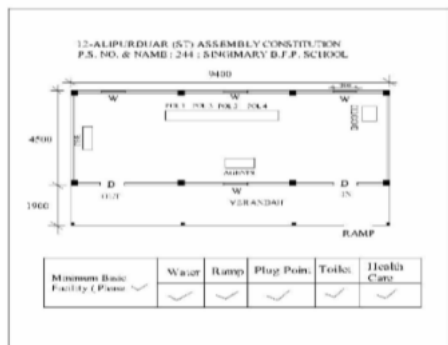

নির্বাচক নিবন্ধন আধিকারিকের স্বাক্ষর

Nazri Naksha

Google Map View

Polling Station Building Front View

Polling Station Front View

Cad View

Key MAP View

1 নাম : শুরা (ব্রিগেড) শীল স্বামীর নাম : সঞ্জয় শীল বাড়ির নং : n0864 বয়স : 33 লিঙ্গ : মহিলা	UHI2091171 ফটো উপলব্ধ	2 নাম : পঙ্কজ আইচ পিতার নাম : প্রদীপ আইচ বাড়ির নং : n0177 বয়স : 31 লিঙ্গ : পুরুষ	TIH1695139 ফটো উপলব্ধ	3 নাম : সুপ্রিয়া আইচ স্বামীর নাম : সঞ্জয় আইচ বাড়ির নং : n0177 বয়স : 37 লিঙ্গ : মহিলা	CFC3995545 ফটো উপলব্ধ
4 নাম : চঞ্চলা আইচ স্বামীর নাম : প্রদীপ আইচ বাড়ির নং : n0177 বয়স : 65 লিঙ্গ : মহিলা	TIH2847978 ফটো উপলব্ধ	5 নাম : প্রানজু আঁচ পিতার নাম : প্রদীপ আইচ বাড়ির নং : n0177 বয়স : 49 লিঙ্গ : পুরুষ	CFC3225299 ফটো উপলব্ধ	6 নাম : মামনি আইচ স্বামীর নাম : প্রানজু আইচ বাড়ির নং : n0177 বয়স : 38 লিঙ্গ : মহিলা	CFC3844594 ফটো উপলব্ধ
7 নাম : টুঙ্গা দাস স্বামীর নাম : প্রদীপ দে বাড়ির নং : এন0177 বয়স : 39 লিঙ্গ : মহিলা	CFC3908167 ফটো উপলব্ধ	8 নাম : প্রদীপ চন্দ্র আইচ পিতার নাম : নরেন্দ্র আইচ বাড়ির নং : n0177 বয়স : 70 লিঙ্গ : পুরুষ	WB/02/012/510546 ফটো উপলব্ধ	9 নাম : সুজন আইচ পিতার নাম : চন্দন আইচ বাড়ির নং : n0177 বয়স : 30 লিঙ্গ : পুরুষ	TIH1827054 ফটো উপলব্ধ
10 নাম : বর্না আইচ স্বামীর নাম : চন্দন আইচ বাড়ির নং : n0177 বয়স : 48 লিঙ্গ : মহিলা	CFC3225307 ফটো উপলব্ধ	11 নাম : সঞ্জয় আইচ পিতার নাম : প্রদীপ আইচ বাড়ির নং : n0177 বয়স : 42 লিঙ্গ : পুরুষ	CFC3583010 ফটো উপলব্ধ	12 নাম : চন্দন আইচ পিতার নাম : নরেন্দ্র আইচ বাড়ির নং : n0177 বয়স : 56 লিঙ্গ : পুরুষ	WB/02/012/510183 ফটো উপলব্ধ
13 নাম : প্রবীর আইচ স্বামীর নাম : মামনি আইচ বাড়ির নং : এন0177 বয়স : 20 লিঙ্গ : পুরুষ	TIH2760023 ফটো উপলব্ধ	14 নাম : সুরোবালা ঈশোর স্বামীর নাম : সুভাষ ঈশোর বাড়ির নং : n0288 বয়স : 39 লিঙ্গ : মহিলা	TIH1447622 ফটো উপলব্ধ	15 নাম : মানিক কর্মকার পিতার নাম : নিতাই কর্মকার বাড়ির নং : এন0272 বয়স : 22 লিঙ্গ : পুরুষ	TIH2618742 ফটো উপলব্ধ
16 নাম : অঞ্জনা কর্মকার (ভৌমিক) স্বামীর নাম : নিতাই কর্মকার বাড়ির নং : n0272 বয়স : 40 লিঙ্গ : মহিলা	CFC3584109 ফটো উপলব্ধ	17 নাম : নিতাই কর্মকার পিতার নাম : রামধন কর্মকার বাড়ির নং : n0272 বয়স : 44 লিঙ্গ : পুরুষ	CFC3240892 ফটো উপলব্ধ	18 নাম : অনিল কর্মকার পিতার নাম : সুধীর কর্মকার বাড়ির নং : n0271 বয়স : 65 লিঙ্গ : পুরুষ	WB/02/012/501421 ফটো উপলব্ধ
19 নাম : যামিনী কাথী স্বামীর নাম : নিরঞ্জন কাথী বাড়ির নং : n0122 বয়স : 66 লিঙ্গ : মহিলা	TIH2760528 ফটো উপলব্ধ	20 নাম : জানকী দাস স্বামীর নাম : ললিত চন্দ্র দাস বাড়ির নং : n0122 বয়স : 46 লিঙ্গ : মহিলা	CFC3225331 ফটো উপলব্ধ	21 নাম : মৃগয়া কাথী পিতার নাম : নিরঞ্জন কাথী বাড়ির নং : এন0122 বয়স : 38 লিঙ্গ : পুরুষ	CFC3920618 ফটো উপলব্ধ
22 নাম : চিন্ময় কাথী পিতার নাম : নিরঞ্জন কাথী বাড়ির নং : n0122 বয়স : 44 লিঙ্গ : পুরুষ	CFC1965300 ফটো উপলব্ধ	23 নাম : তমালিকা রায় স্বামীর নাম : ক্ষিতীন্দ্রনাথ রায় বাড়ির নং : এন0122 বয়স : 40 লিঙ্গ : মহিলা	MRK2872992 ফটো উপলব্ধ	24 নাম : তন্ময় কাথী পিতার নাম : নিরঞ্জন কাথী বাড়ির নং : n0122 বয়স : 37 লিঙ্গ : পুরুষ	CFC3995552 ফটো উপলব্ধ
25 নাম : চান্দা কিস্কু পিতার নাম : চরন কিস্কু বাড়ির নং : n0270 বয়স : 41 লিঙ্গ : পুরুষ	CFC3335072 ফটো উপলব্ধ	26 নাম : লক্ষ্মী কিস্কু পিতার নাম : চন্দন কিস্কু বাড়ির নং : এন0270 বয়স : 28 লিঙ্গ : মহিলা	TIH2245835 ফটো উপলব্ধ	27 নাম : গুজরি খরিয়া পিতার নাম : নারু খরিয়া বাড়ির নং : এন0085 বয়স : 23 লিঙ্গ : মহিলা	TIH2590727 ফটো উপলব্ধ
28 নাম : বিশ্বনাথ খাড়িয়া পিতার নাম : মাংরা খাড়িয়া বাড়ির নং : এন0085 বয়স : 27 লিঙ্গ : পুরুষ	TIH2514214 ফটো উপলব্ধ	29 নাম : মংরা খরিয়া পিতার নাম : জোহান খরিয়া বাড়ির নং : n0085 বয়স : 71 লিঙ্গ : পুরুষ	WB/02/012/510065 ফটো উপলব্ধ	30 নাম : আমুস খরিয়া পিতার নাম : মাংরা খরিয়া বাড়ির নং : n0149 বয়স : 71 লিঙ্গ : পুরুষ	CFC3844289 ফটো উপলব্ধ