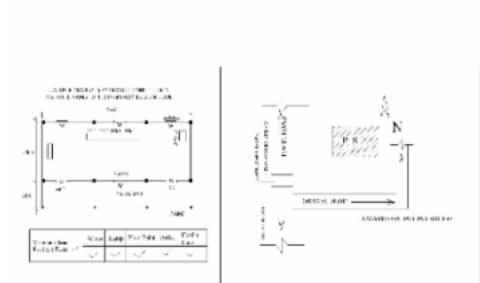

নির্বাচক নিবন্ধন আধিকারিকের স্বাক্ষর

Nazri Naksha

Google Map View

Polling Station Building Front View

Polling Station Front View

Cad View

Key MAP View

1 নাম : শুরা (ব্রিগেড) শীল স্বামীর নাম : সঞ্জয় শীল বাড়ির নং : n0864 বয়স : 33 লিঙ্গ : মহিলা	UHI2091171 ফটো উপলব্ধ	2 নাম : পঙ্কজ আইচ পিতার নাম : প্রদীপ আইচ বাড়ির নং : n0177 বয়স : 31 লিঙ্গ : পুরুষ	TIH1695139 ফটো উপলব্ধ	3 নাম : সুপ্রিয়া আইচ স্বামীর নাম : সঞ্জয় আইচ বাড়ির নং : n0177 বয়স : 37 লিঙ্গ : মহিলা	CFC3995545 ফটো উপলব্ধ
4 নাম : চঞ্চলা আইচ স্বামীর নাম : প্রদীপ আইচ বাড়ির নং : n0177 বয়স : 65 লিঙ্গ : মহিলা	TIH2847978 ফটো উপলব্ধ	5 নাম : প্রানজু আঁচ পিতার নাম : প্রদীপ আইচ বাড়ির নং : n0177 বয়স : 49 লিঙ্গ : পুরুষ	CFC3225299 ফটো উপলব্ধ	6 নাম : মামনি আইচ স্বামীর নাম : প্রানজু আইচ বাড়ির নং : n0177 বয়স : 38 লিঙ্গ : মহিলা	CFC3844594 ফটো উপলব্ধ
7 নাম : টুঙ্গা দাস স্বামীর নাম : প্রদীপ দে বাড়ির নং : এন0177 বয়স : 39 লিঙ্গ : মহিলা	CFC3908167 ফটো উপলব্ধ	8 নাম : প্রদীপ চন্দ্র আইচ পিতার নাম : নরেন্দ্র আইচ বাড়ির নং : n0177 বয়স : 70 লিঙ্গ : পুরুষ	WB/02/012/510546 ফটো উপলব্ধ	9 নাম : সুজন আইচ পিতার নাম : চন্দন আইচ বাড়ির নং : n0177 বয়স : 30 লিঙ্গ : পুরুষ	TIH1827054 ফটো উপলব্ধ
10 নাম : বর্না আইচ স্বামীর নাম : চন্দন আইচ বাড়ির নং : n0177 বয়স : 48 লিঙ্গ : মহিলা	CFC3225307 ফটো উপলব্ধ	11 নাম : সঞ্জয় আইচ পিতার নাম : প্রদীপ আইচ বাড়ির নং : n0177 বয়স : 42 লিঙ্গ : পুরুষ	CFC3583010 ফটো উপলব্ধ	12 নাম : চন্দন আইচ পিতার নাম : নরেন্দ্র আইচ বাড়ির নং : n0177 বয়স : 56 লিঙ্গ : পুরুষ	WB/02/012/510183 ফটো উপলব্ধ
13 নাম : প্রবীর আইচ স্বামীর নাম : মামনি আইচ বাড়ির নং : এন0177 বয়স : 20 লিঙ্গ : পুরুষ	TIH2760023 ফটো উপলব্ধ	14 নাম : সুরোবালা ঈশোর স্বামীর নাম : সুভাষ ঈশোর বাড়ির নং : n0288 বয়স : 39 লিঙ্গ : মহিলা	TIH1447622 ফটো উপলব্ধ	15 নাম : মানিক কর্মকার পিতার নাম : নিতাই কর্মকার বাড়ির নং : এন0272 বয়স : 22 লিঙ্গ : পুরুষ	TIH2618742 ফটো উপলব্ধ
16 নাম : অঞ্জনা কর্মকার (ভৌমিক) স্বামীর নাম : নিতাই কর্মকার বাড়ির নং : n0272 বয়স : 40 লিঙ্গ : মহিলা	CFC3584109 ফটো উপলব্ধ	17 নাম : নিতাই কর্মকার পিতার নাম : রামধন কর্মকার বাড়ির নং : n0272 বয়স : 44 লিঙ্গ : পুরুষ	CFC3240892 ফটো উপলব্ধ	18 নাম : অনিল কর্মকার পিতার নাম : সুধীর কর্মকার বাড়ির নং : n0271 বয়স : 65 লিঙ্গ : পুরুষ	WB/02/012/501421 ফটো উপলব্ধ
19 নাম : যামিনী কাথী স্বামীর নাম : নিরঞ্জন কাথী বাড়ির নং : n0122 বয়স : 66 লিঙ্গ : মহিলা	TIH2760528 ফটো উপলব্ধ	20 নাম : জানকী দাস স্বামীর নাম : ললিত চন্দ্র দাস বাড়ির নং : n0122 বয়স : 46 লিঙ্গ : মহিলা	CFC3225331 ফটো উপলব্ধ	21 নাম : মৃগয়া কাথী পিতার নাম : নিরঞ্জন কাথী বাড়ির নং : এন0122 বয়স : 38 লিঙ্গ : পুরুষ	CFC3920618 ফটো উপলব্ধ
22 নাম : চিন্ময় কাথী পিতার নাম : নিরঞ্জন কাথী বাড়ির নং : n0122 বয়স : 44 লিঙ্গ : পুরুষ	CFC1965300 ফটো উপলব্ধ	23 নাম : তমালিকা রায় স্বামীর নাম : ক্ষিতীন্দ্রনাথ রায় বাড়ির নং : এন0122 বয়স : 40 লিঙ্গ : মহিলা	MRK2872992 ফটো উপলব্ধ	24 নাম : তন্ময় কাথী পিতার নাম : নিরঞ্জন কাথী বাড়ির নং : n0122 বয়স : 37 লিঙ্গ : পুরুষ	CFC3995552 ফটো উপলব্ধ
25 নাম : চান্দা কিস্কু পিতার নাম : চরন কিস্কু বাড়ির নং : n0270 বয়স : 41 লিঙ্গ : পুরুষ	CFC3335072 ফটো উপলব্ধ	26 নাম : লক্ষ্মী কিস্কু পিতার নাম : চন্দন কিস্কু বাড়ির নং : এন0270 বয়স : 28 লিঙ্গ : মহিলা	TIH2245835 ফটো উপলব্ধ	27 নাম : গুজরি খরিয়া পিতার নাম : নারু খরিয়া বাড়ির নং : এন0085 বয়স : 23 লিঙ্গ : মহিলা	TIH2590727 ফটো উপলব্ধ
28 নাম : বিশ্বনাথ খাড়িয়া পিতার নাম : মাংরা খাড়িয়া বাড়ির নং : এন0085 বয়স : 27 লিঙ্গ : পুরুষ	TIH2514214 ফটো উপলব্ধ	29 নাম : মংরা খরিয়া পিতার নাম : জোহান খরিয়া বাড়ির নং : n0085 বয়স : 71 লিঙ্গ : পুরুষ	WB/02/012/510065 ফটো উপলব্ধ	30 নাম : আমুস খরিয়া পিতার নাম : মাংরা খরিয়া বাড়ির নং : n0149 বয়স : 71 লিঙ্গ : পুরুষ	CFC3844289 ফটো উপলব্ধ